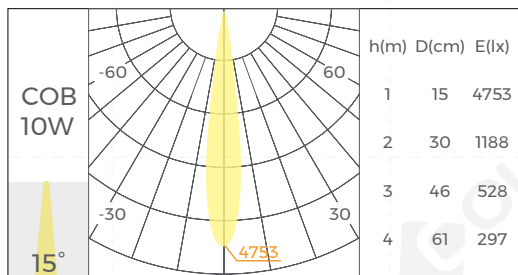

· 典型功率:10W

备注:

- 1、中心光强值=1m 最大照度值;
  - 2、N米中心照度值=中心光强值/N²;
2. 例如:2米中心照度值=中心光强值/2²

【包装信息】

产品型号	内盒尺寸 (mm/盒)	产品 数量/盒	产品 数量/箱	净重 (kg/盒)	净重 (kg/箱)	毛重 (kg)	外箱尺寸 (mm/箱)
DL-KR55L2-06903024-NWM	168*144*100	1	48	0.3	14.4	20	592*519*422

【注意事项】

- 非专业人员, 禁止对产品进行安装、拆卸和维修; 灯具用于照明, 并根据电力法律法规和安装说明进行安装/拆除;
- 在安装过程中请避免对产品进行刮花、扭曲以及不规则的弯曲, 否则会有可能给产品造成无法修复的损伤;
- 裁剪时请使用专业裁剪工具;
- 严禁使用任何酸性、碱性粘接剂固定产品;
- 产品仅适用于室内干燥场所, 请勿应用在户外, 海边, 潮湿浸水等环境。