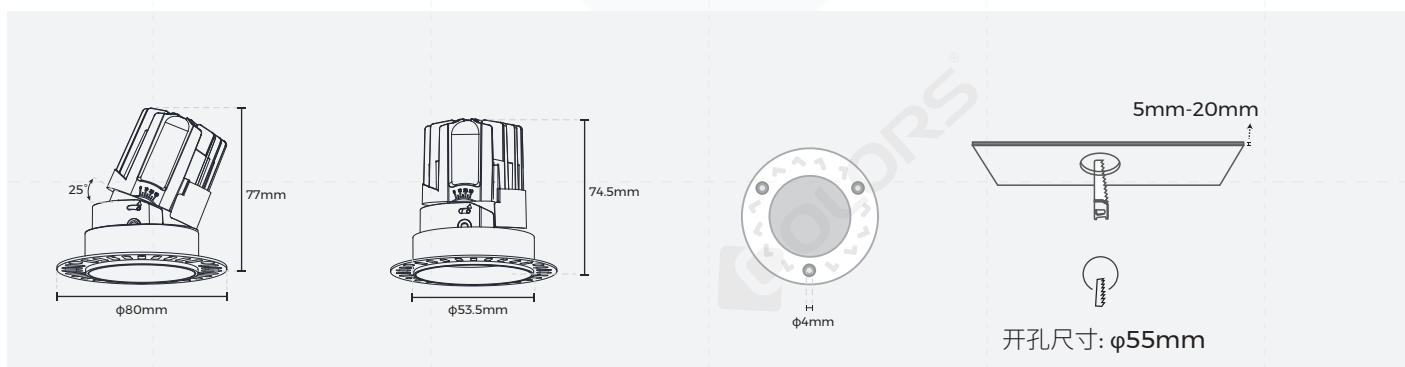

## 【基本参数】

- 工艺材质: ADC12, 表面喷涂
- 电源安装: 外置
- 防水等级: IP20
- 成品色温: 2700/3000/4000K 可选
- 成品显指: 90
- 光源色容差: SDCM $\leq$ 3 (ANSI)
- 光束角: 15°/24°/36°/42° 可选
- UGR值(X=4H,Y=8H):  $\leq$ 10(15°/24°)、 $\leq$ 16(36°/42°)
- 发光方向: 下发光
- 调光方式: 非调光/1-10V调光/DALI调光 可选
- 输入电压: AC220-240V
- 工作温度: -15°C~40°C
- 产品应用: 室内
- 安装方式: 无边嵌入
- 产品认证: CE, ROHS, Reach
- 质保年限: 5年

## 【产品机械参数】

【灯具参数】

商城型号	产品尺寸 (mm)	开孔尺寸 (mm)	输入电压 (V)	额定电流 (A)	典型功率 (W)	显指 (CRI)	光束角 (°)	色温 (CCT)	流明 (LM)
KR55L2	φ80*74.5	φ55	DC36	150	6	>90	15°	2700K	320
								3000K	340
								4000K	365
							24°	2700K	375
								3000K	395
								4000K	425
							36°	2700K	425
								3000K	450
								4000K	485
							42°	2700K	400
								3000K	420
								4000K	450
				200	8		15°	2700K	430
								3000K	455
								4000K	490
							24°	2700K	505
								3000K	530
								4000K	570
							36°	2700K	570
								3000K	600
								4000K	645
							42°	2700K	530
								3000K	560
								4000K	600
250	10	15°	2700K	505					
			3000K	530					
			4000K	570					
		24°	2700K	600					
			3000K	630					
			4000K	680					
		36°	2700K	615					
			3000K	650					
			4000K	700					