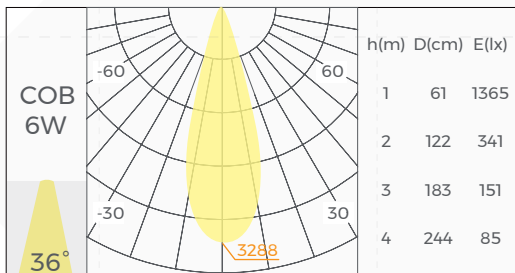

KR55L2	φ80*74.5	φ55	DC36	250	10	>90	42°	2700K	625
								3000K	660
								4000K	710

备注:

- 1、以上参数基于Ra90,3000K光源进行测试;
- 2、输入电压和额定电流皆为光源参数;
- 3、光源品牌为科锐;
- 4、电源驱动品牌为莱福德或者伊戈尔;
- 5、以上为圆孔反射器类型的参数值,针孔反射器和椭圆孔反射器的光效要比圆孔反射器的光效低10%;
- 6、光通量允许有±10%的误差范围;
- 7、以上参数均为典型值。

【产品配光曲线】

·典型功率:6W