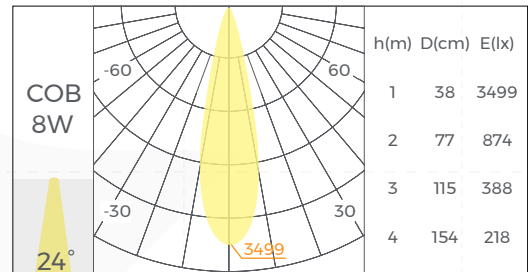

KR55L2	φ80*74.5	φ55	DC36	250	10	>90	42°	2700K	625
								3000K	660
								4000K	710

备注:

- 1、以上参数基于Ra90,3000K光源进行测试;
- 2、输入电压和额定电流皆为光源参数;
- 3、光源品牌为科锐;
- 4、电源驱动品牌为莱福德或者伊戈尔;
- 5、以上为圆孔反射器类型的参数值,针孔反射器和椭圆孔反射器的光效要比圆孔反射器的光效低10%;
- 6、光通量允许有±10%的误差范围;
- 7、以上参数均为典型值。

【产品配光曲线】

·典型功率:6W

·典型功率:8W