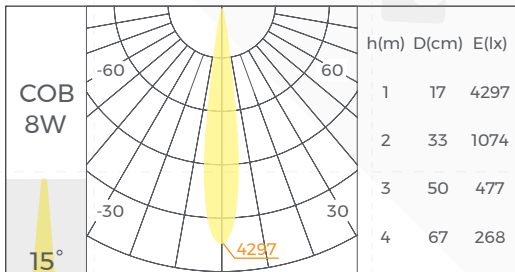

KR55L2	φ80*74.5	φ55	DC36	250	10	>90	42°	2700K	625
								3000K	660
								4000K	710

备注:

- 1、以上参数基于Ra90,3000K光源进行测试;
- 2、输入电压和额定电流皆为光源参数;
- 3、光源品牌为科锐;
- 4、电源驱动品牌为莱福德或者伊戈尔;
- 5、以上为圆孔反射器类型的参数值,针孔反射器和椭圆孔反射器的光效要比圆孔反射器的光效低10%;
- 6、光通量允许有±10%的误差范围;
- 7、以上参数均为典型值。

【产品配光曲线】

·典型功率:6W

·典型功率:8W