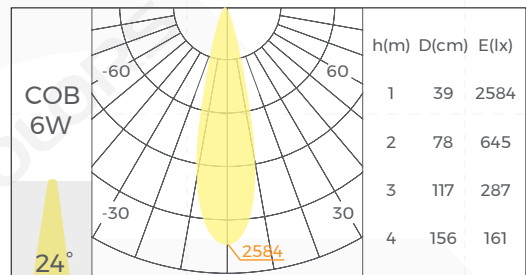

KR55L2	φ80*74.5	φ55	DC36	250	10	>90	42°	2700K	625
								3000K	660
								4000K	710

备注:

- 1、以上参数基于Ra90,3000K光源进行测试;
- 2、输入电压和额定电流皆为光源参数;
- 3、光源品牌为科锐;
- 4、电源驱动品牌为莱福德或者伊戈尔;
- 5、以上为圆孔反射器类型的参数值,针孔反射器和椭圆孔反射器的光效要比圆孔反射器的光效低10%;
- 6、光通量允许有±10%的误差范围;
- 7、以上参数均为典型值。

【产品配光曲线】

·典型功率:6W