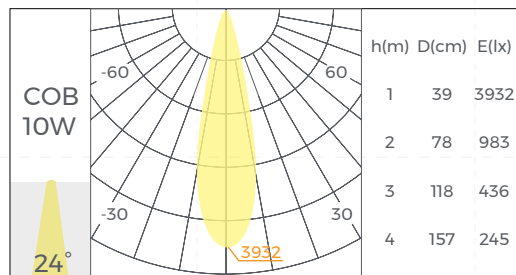

· 典型功率:10W

备注:

- 1、中心光强值=1m 最大照度值;
  - 2、N米中心照度值=中心光强值/N²;
2. 例如:2米中心照度值=中心光强值/2²

【包装信息】

产品型号	内盒尺寸 (mm/盒)	产品 数量/盒	产品 数量/箱	净重 (kg/盒)	净重 (kg/箱)	毛重 (kg)	外箱尺寸 (mm/箱)
DL-KR55L2-06903024-NWM	168*144*100	1	48	0.3	14.4	20	592*519*422

【注意事项】

- 非专业人员, 禁止对产品进行安装、拆卸和维修; 灯具用于照明, 并根据电力法律法规和安装说明进行安装/拆除;
- 在安装过程中请避免对产品进行刮花、扭曲以及不规则的弯曲, 否则会有可能给产品造成无法修复的损伤;
- 裁剪时请使用专业裁剪工具;
- 严禁使用任何酸性、碱性粘接剂固定产品;
- 产品仅适用于室内干燥场所, 请勿应用在户外, 海边, 潮湿浸水等环境。