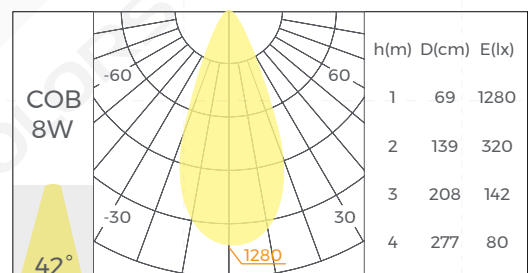

KR55L2	φ80*74.5	φ55	DC36	250	10	>90	42°	2700K	625
								3000K	660
								4000K	710

备注:

- 1、以上参数基于Ra90,3000K光源进行测试;
- 2、输入电压和额定电流皆为光源参数;
- 3、光源品牌为科锐;
- 4、电源驱动品牌为莱福德或者伊戈尔;
- 5、以上为圆孔反射器类型的参数值,针孔反射器和椭圆孔反射器的光效要比圆孔反射器的光效低10%;
- 6、光通量允许有±10%的误差范围;
- 7、以上参数均为典型值。

【产品配光曲线】

·典型功率:6W

·典型功率:8W