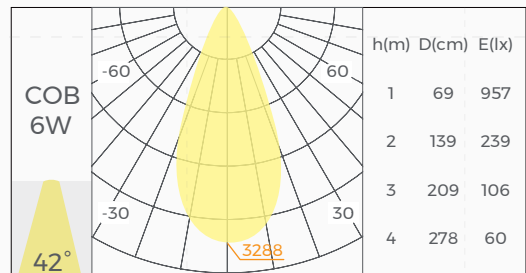

KR55L2	φ80*74.5	φ55	DC36	250	10	>90	42°	2700K	625
								3000K	660
								4000K	710

备注:

- 1、以上参数基于Ra90,3000K光源进行测试;
- 2、输入电压和额定电流皆为光源参数;
- 3、光源品牌为科锐;
- 4、电源驱动品牌为莱福德或者伊戈尔;
- 5、以上为圆孔反射器类型的参数值,针孔反射器和椭圆孔反射器的光效要比圆孔反射器的光效低10%;
- 6、光通量允许有±10%的误差范围;
- 7、以上参数均为典型值。

【产品配光曲线】

·典型功率:6W