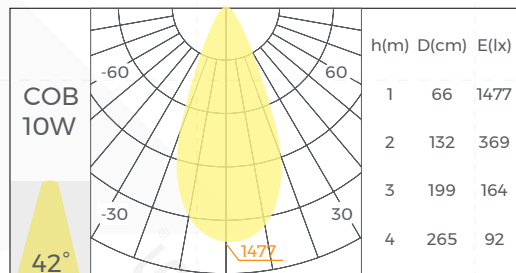

· 典型功率:10W

备注:

- 1、中心光强值=1m 最大照度值;
  - 2、N米中心照度值=中心光强值/N²;
2. 例如:2米中心照度值=中心光强值/2²

【包装信息】

产品型号	内盒尺寸 (mm/盒)	产品 数量/盒	产品 数量/箱	净重 (kg/盒)	净重 (kg/箱)	毛重 (kg)	外箱尺寸 (mm/箱)
DL-KR55L2-06903024-NWM	168*144*100	1	48	0.3	14.4	20	592*519*422

【注意事项】

- 非专业人员, 禁止对产品进行安装、拆卸和维修; 灯具用于照明, 并根据电力法律法规和安装说明进行安装/拆除;
- 在安装过程中请避免对产品进行刮花、扭曲以及不规则的弯曲, 否则会有可能给产品造成无法修复的损伤;
- 裁剪时请使用专业裁剪工具;
- 严禁使用任何酸性、碱性粘接剂固定产品;
- 产品仅适用于室内干燥场所, 请勿应用在户外, 海边, 潮湿浸水等环境。