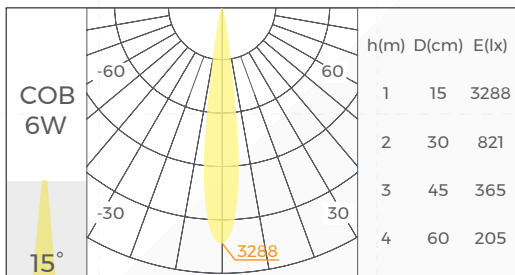

KR55L2	φ80*74.5	φ55	DC36	250	10	>90	42°	2700K	625
								3000K	660
								4000K	710

备注:

- 1、以上参数基于Ra90,3000K光源进行测试;
- 2、输入电压和额定电流皆为光源参数;
- 3、光源品牌为科锐;
- 4、电源驱动品牌为莱福德或者伊戈尔;
- 5、以上为圆孔反射器类型的参数值,针孔反射器和椭圆孔反射器的光效要比圆孔反射器的光效低10%;
- 6、光通量允许有±10%的误差范围;
- 7、以上参数均为典型值。

【产品配光曲线】

·典型功率:6W