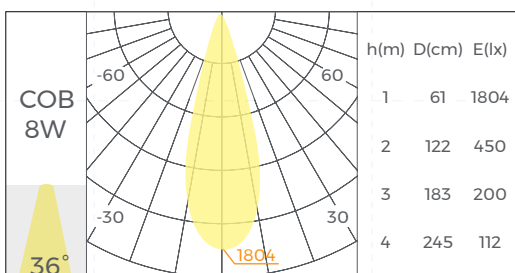

KR55L2	φ80*74.5	φ55	DC36	250	10	>90	42°	2700K	625
								3000K	660
								4000K	710

备注:

- 1、以上参数基于Ra90,3000K光源进行测试;
- 2、输入电压和额定电流皆为光源参数;
- 3、光源品牌为科锐;
- 4、电源驱动品牌为莱福德或者伊戈尔;
- 5、以上为圆孔反射器类型的参数值,针孔反射器和椭圆孔反射器的光效要比圆孔反射器的光效低10%;
- 6、光通量允许有±10%的误差范围;
- 7、以上参数均为典型值。

【产品配光曲线】

·典型功率:6W

·典型功率:8W