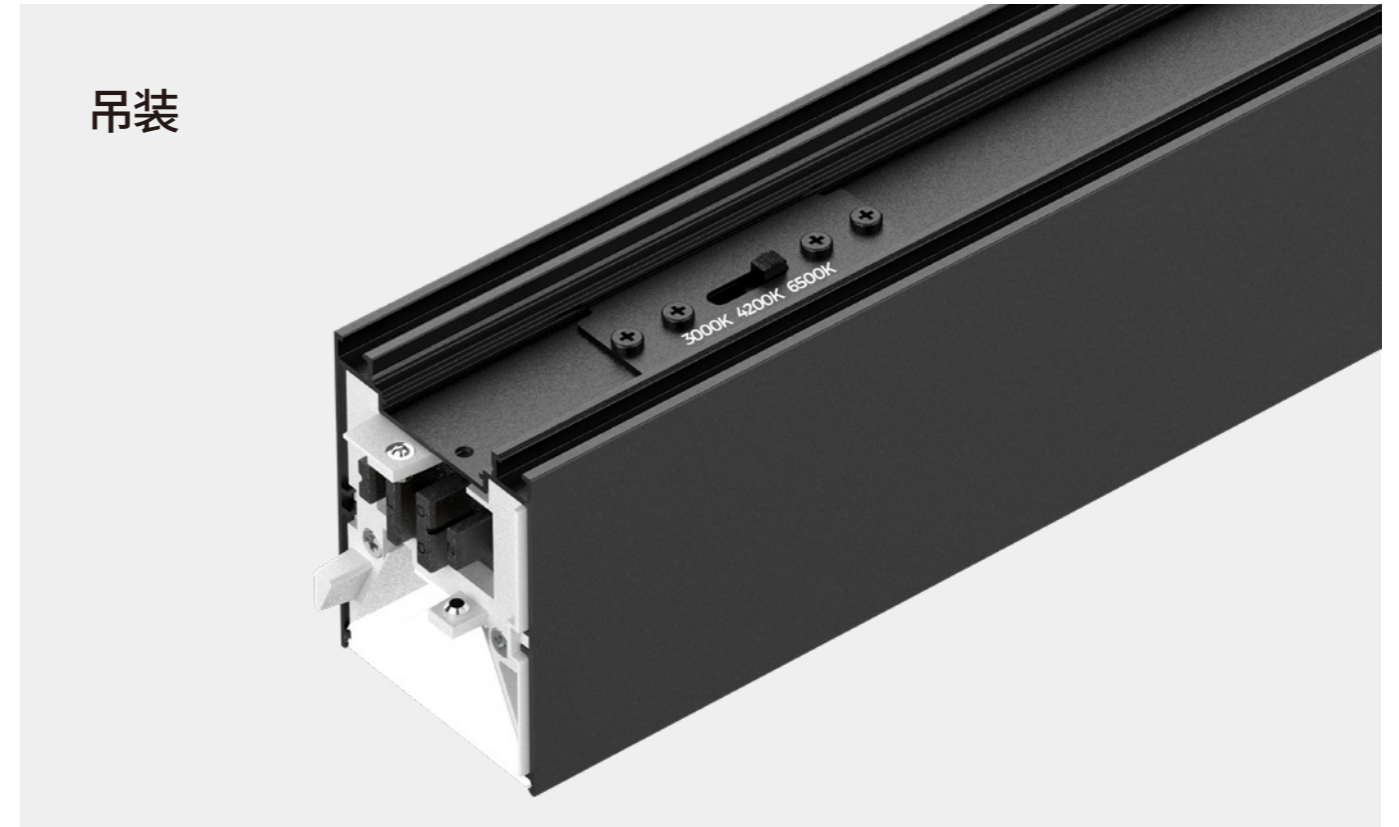

DIP 开关色温调节

这款灯具支持三种色温调节功能，能够满足多种照明需求。您可以随意切换色温，随心所欲。这样能减轻备用电源的压力。

吊装

吊装

直接照明与间接照明