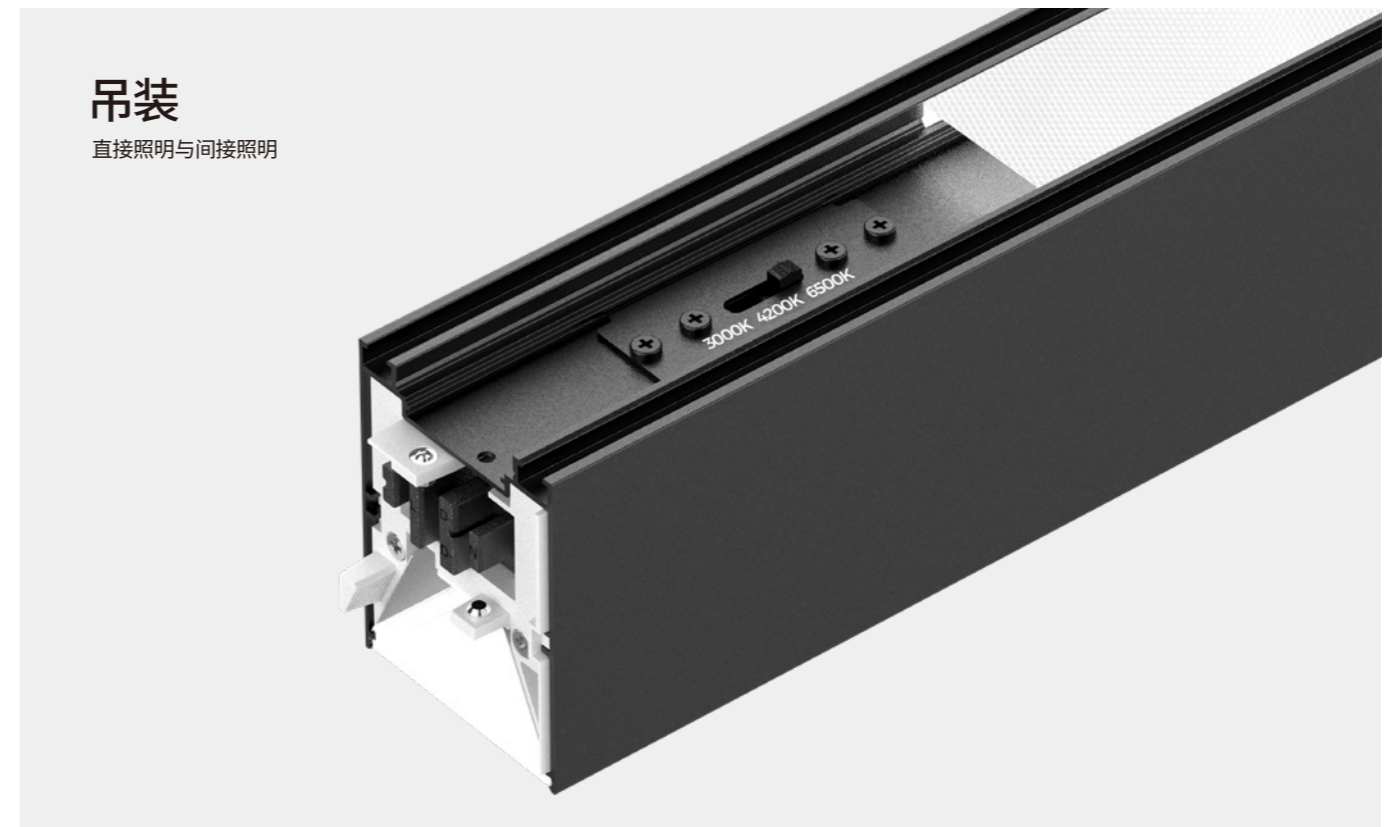

吊装

直接照明与间接照明