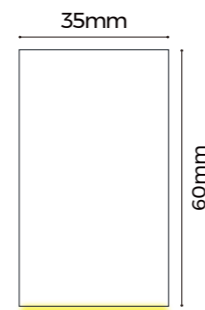

主流尺寸选项

提供主流尺寸规格，分别为 35 毫米、50 毫米和 70 毫米，以适应不同的空间尺寸需求，既保证了灯具的美观性，又兼具实用性。

35mm

50mm

70mm

吊装 & 吸顶