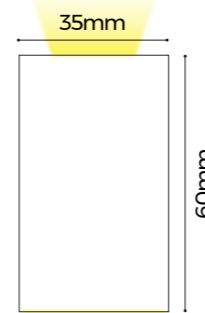

吊装
直接照明与间接照明