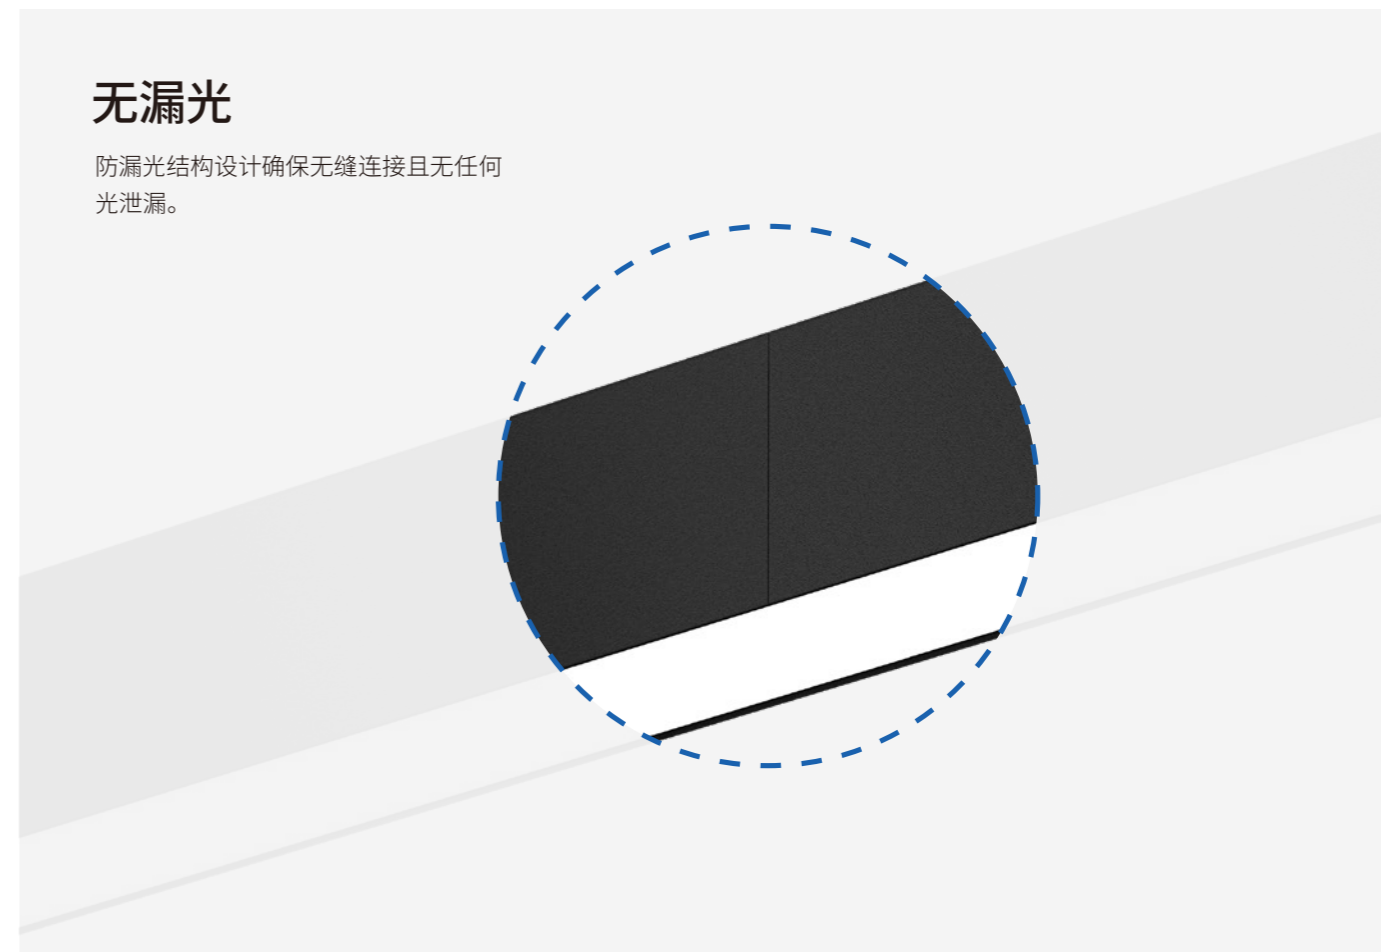

LINE ECO

快速连接照明系统

CREATING AN IDEAL LIGHTING SPACE FOR THE WORLD

快速连接照明解决方案

LINE ECO 快速连接照明系统采用了创新的快速连接端帽设计,使得灯具之间的结构和电气连接变得简单且高效。凭借简单的即插即用机制,用户仅需一秒钟就能实现即时的结构和电气连接。再加上其模块化设计,该系统使客户能够快速创建扩展配置,从而显著降低了因定制长度而产生的额外成本。

创新型快速连接 堵头设计

将结构装配、电气连接以及防漏光设计融为一体，形成一个无缝的整体解决方案，这种设计有效地降低了安装的复杂性，提高了结构和电气连接的效率，并防止了漏光现象的发生。

1 秒连接

1 秒钟完成结构与电气连接，与传统方法（结构与电气连接）相比，节省了超过 90% 的施工时间。

无漏光

防漏光结构设计确保无缝连接且无任何光泄漏。

超长应用

采用模块化设计, 客户能够迅速实现超长应用, 从而显著降低因定制长度而产生的额外成本。

超长单端电源

这种快速接头式照明设计支持的最大级联长度可达 40 米，显著降低了布线和连接方面的劳动力成本。它提高了照明和电气连接的安装效率，同时也缩短了项目施工时间。

 它不支持双电源供电，而且存在短路的潜在危险。

主流尺寸选项

提供主流尺寸规格，分别为 35 毫米、50 毫米和 70 毫米，以适应不同的空间尺寸需求，既保证了灯具的美观性，又兼具实用性。

35mm

50mm

70mm