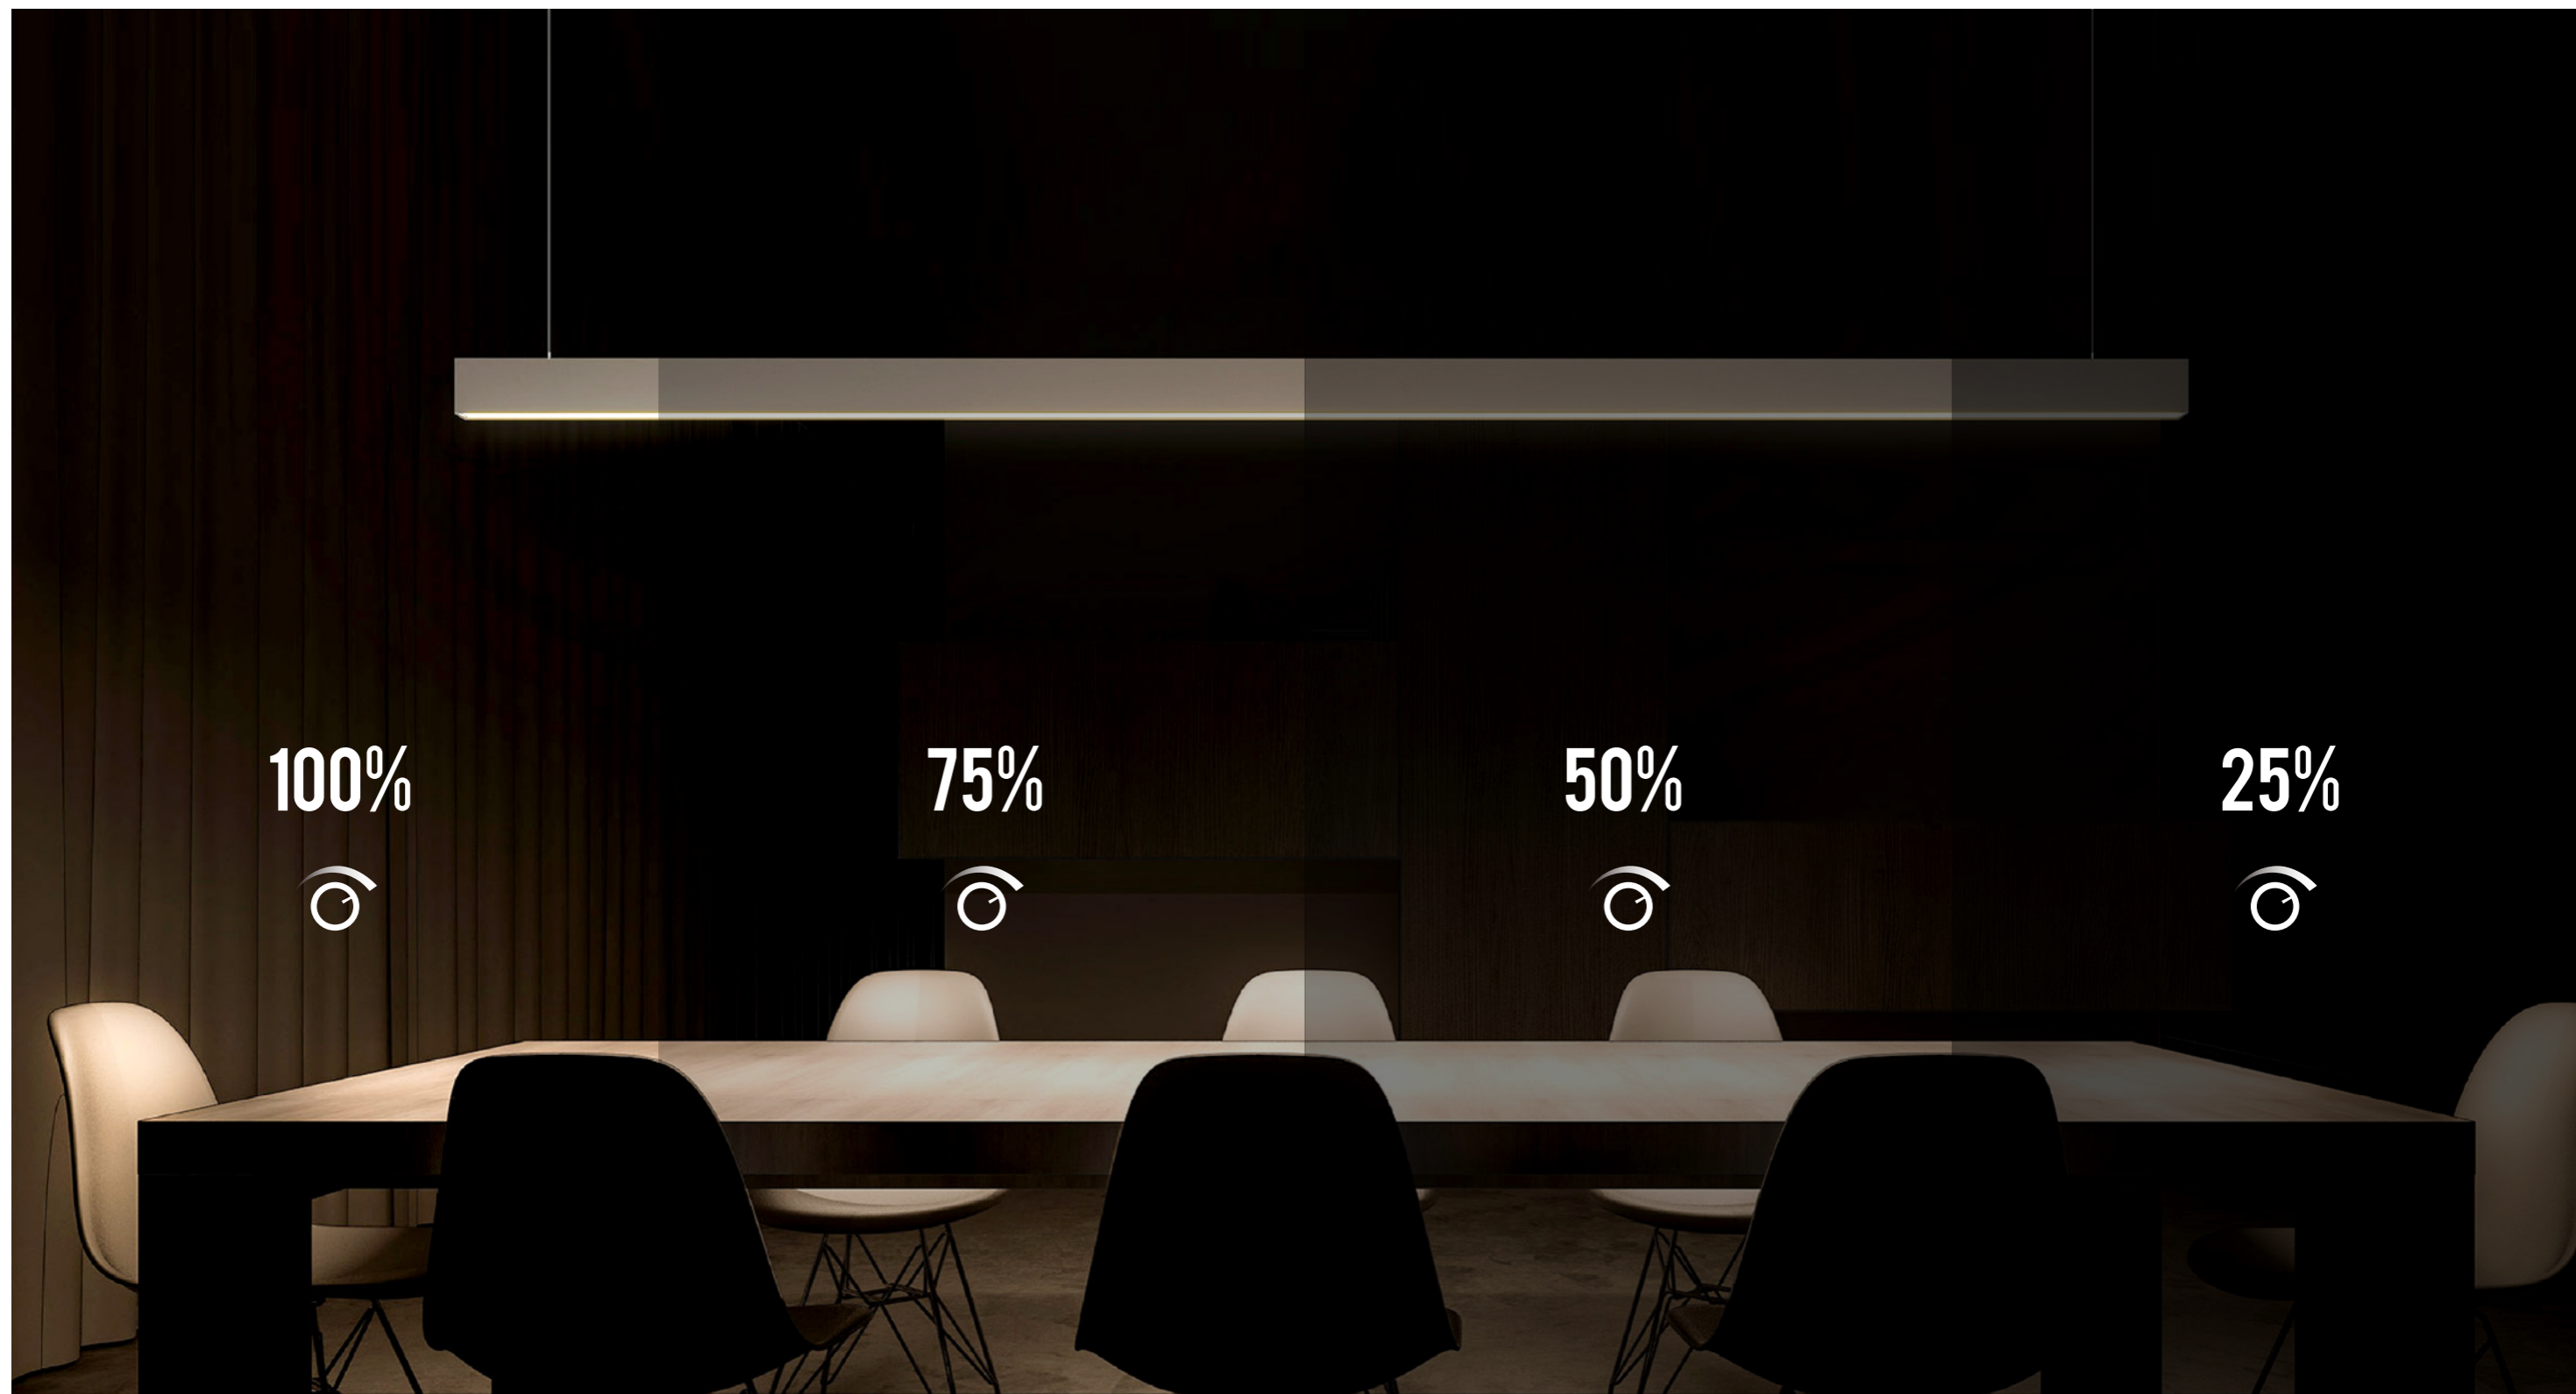

棱镜
低眩光
UGR ≤ 19
最高可达120LM/W

多种类型的灯具

它有多种安装方式可供选择，包括吊装式、吊装式嵌入式等，能够适应任何类型空间的不同需求，并极大地增强了灵活性。无论是商业办公空间、家居装饰还是公共空间，您都能找到适合自己的安装方式。

多种颜色选择

它们有多种颜色可供选择, 可以根据装饰风格和个人喜好自由搭配组合, 营造出理想的照明氛围。

- 哑黑
- 哑白
- 银色
- 橙色
- 蓝色
- 绿色
- 黄色
- 玫瑰金

多种调光

配备了纤薄且高品质的电源供应，完美构建的线性灯具实现了自由调光。

LINE ECO QUICK CONNECT LIGHTING

非调光

1-10V 调光

DALI 调光

DIP 开关色温调节

这款灯具支持三种色温调节功能，能够满足多种照明需求。您可以随意切换色温，随心所欲。这样能减轻备用电源的压力。