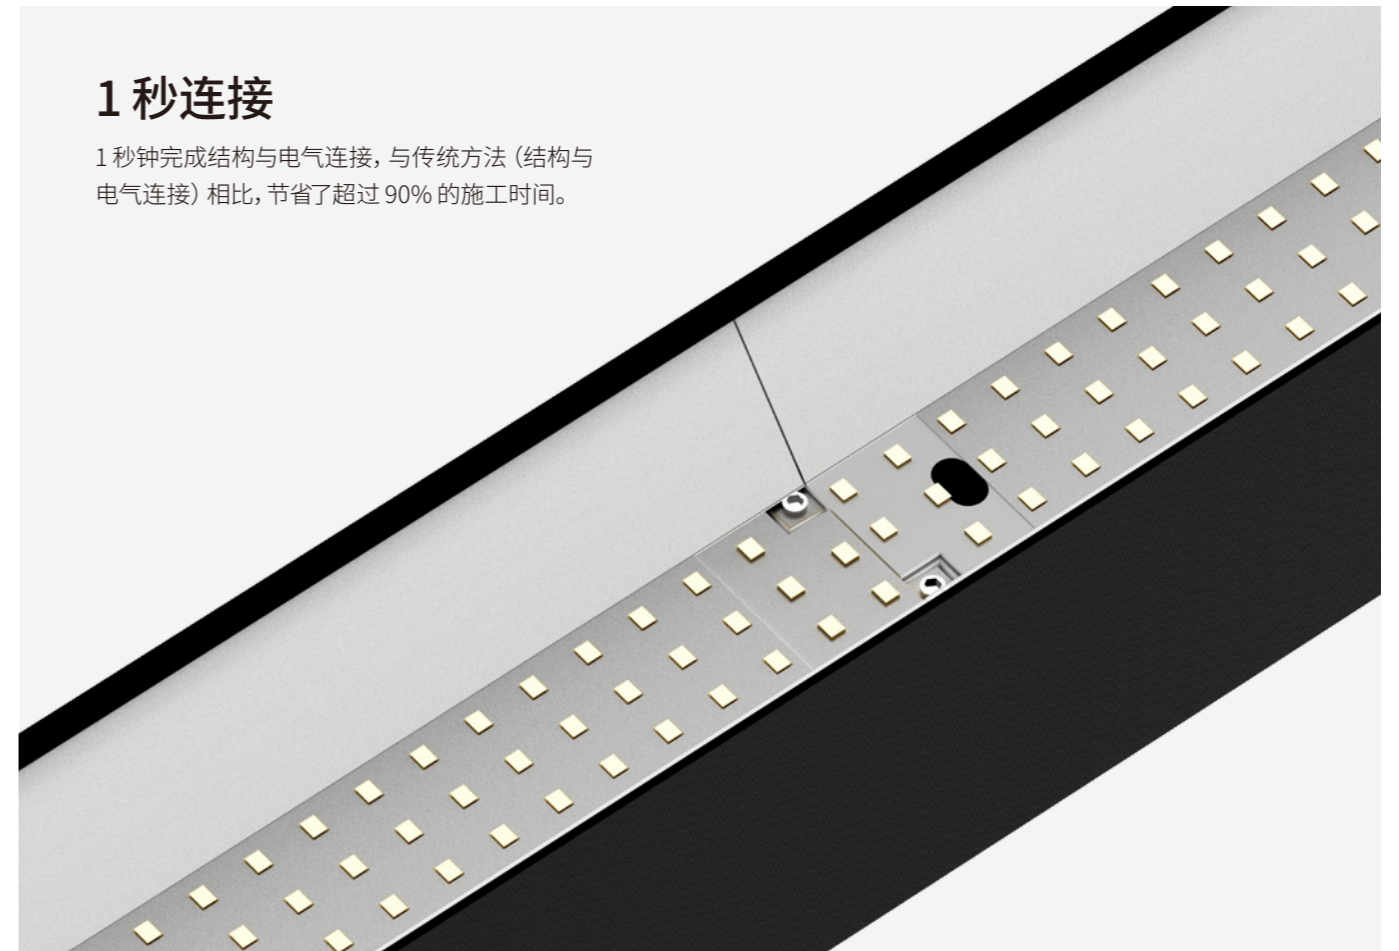

LINE ECO

快速连接照明系统

CREATING AN IDEAL LIGHTING SPACE FOR THE WORLD

快速连接照明解决方案

LINE ECO 快速连接照明系统采用了创新的快速连接端帽设计,使得灯具之间的结构和电气连接变得简单且高效。凭借简单的即插即用机制,用户仅需一秒钟就能实现即时的结构和电气连接。再加上其模块化设计,该系统使客户能够快速创建扩展配置,从而显著降低了因定制长度而产生的额外成本。

创新型快速连接 堵头设计

将结构装配、电气连接以及防漏光设计融为一体，形成一个无缝的整体解决方案，这种设计有效地降低了安装的复杂性，提高了结构和电气连接的效率，并防止了漏光现象的发生。

1 秒连接

1 秒钟完成结构与电气连接，与传统方法（结构与电气连接）相比，节省了超过 90% 的施工时间。

无漏光

防漏光结构设计确保无缝连接且无任何光泄漏。

超长应用

采用模块化设计, 客户能够迅速实现超长应用, 从而显著降低因定制长度而产生的额外成本。

超长单端电源

这种快速接头式照明设计支持的最大级联长度可达 40 米，显著降低了布线和连接方面的劳动力成本。它提高了照明和电气连接的安装效率，同时也缩短了项目施工时间。

 它不支持双电源供电，而且存在短路的潜在危险。

主流尺寸选项

提供主流尺寸规格，分别为 35 毫米、50 毫米和 70 毫米，以适应不同的空间尺寸需求，既保证了灯具的美观性，又兼具实用性。

35mm

50mm

70mm