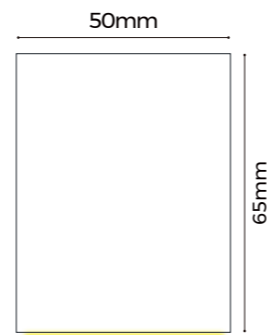

主流尺寸选项

提供主流尺寸规格，分别为 35 毫米、50 毫米和 70 毫米，以适应不同的空间尺寸需求，既保证了灯具的美观性，又兼具实用性。

35mm

50mm

70mm

吊装 & 吸顶