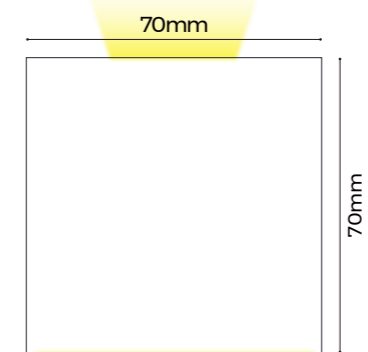

吊装
直接照明与间接照明