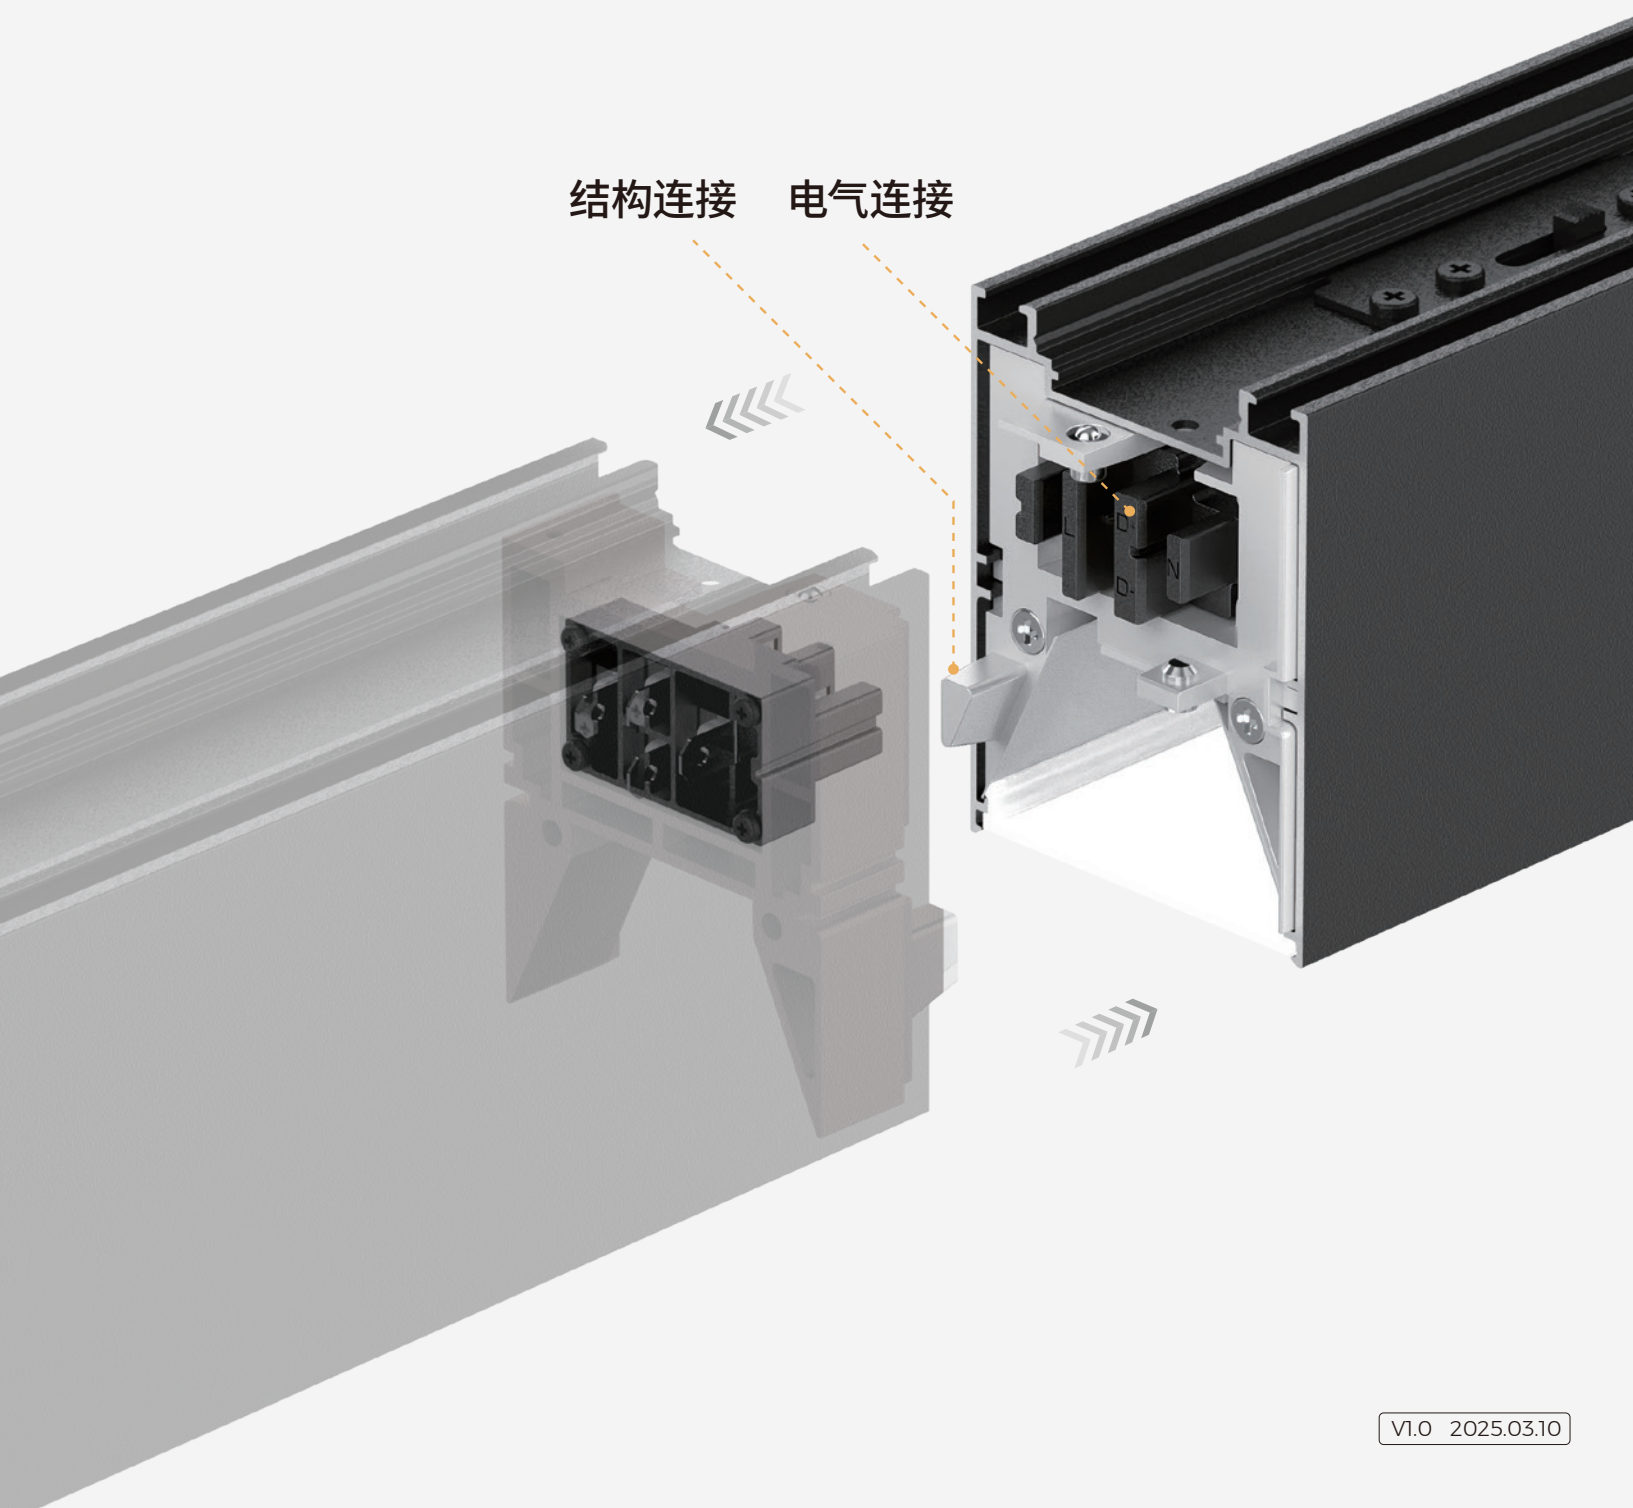

LINE ECO

快速连接照明系统

CREATING AN IDEAL LIGHTING SPACE FOR THE WORLD

快速连接照明解决方案

LINE ECO 快速连接照明系统采用了创新的快速连接端帽设计,使得灯具之间的结构和电气连接变得简单且高效。凭借简单的即插即用机制,用户仅需一秒钟就能实现即时的结构和电气连接。再加上其模块化设计,该系统使客户能够快速创建扩展配置,从而显著降低了因定制长度而产生的额外成本。

创新型快速连接 堵头设计

将结构装配、电气连接以及防漏光设计融为一体，形成一个无缝的整体解决方案，这种设计有效地降低了安装的复杂性，提高了结构和电气连接的效率，并防止了漏光现象的发生。

1 秒连接

1 秒钟完成结构与电气连接，与传统方法（结构与电气连接）相比，节省了超过 90% 的施工时间。

无漏光

防漏光结构设计确保无缝连接且无任何光泄漏。

超长应用

采用模块化设计, 客户能够迅速实现超长应用, 从而显著降低因定制长度而产生的额外成本。

超长单端电源

这种快速接头式照明设计支持的最大级联长度可达 40 米，显著降低了布线和连接方面的劳动力成本。它提高了照明和电气连接的安装效率，同时也缩短了项目施工时间。

 它不支持双电源供电，而且存在短路的潜在危险。

主流尺寸选项

提供主流尺寸规格，分别为 35 毫米、50 毫米和 70 毫米，以适应不同的空间尺寸需求，既保证了灯具的美观性，又兼具实用性。

35mm

50mm

70mm

吊装 & 吸顶

吊装
直接照明与间接照明

多种类型的灯具

它有多种安装方式可供选择，包括吊装式、吊装式嵌入式等，能够适应任何类型空间的不同需求，并极大地增强了灵活性。无论是商业办公空间、家居装饰还是公共空间，您都能找到适合自己的安装方式。

吊装

吊装
直接照明与间接照明

吸顶

扩散
高光效
最高可达135LM/W