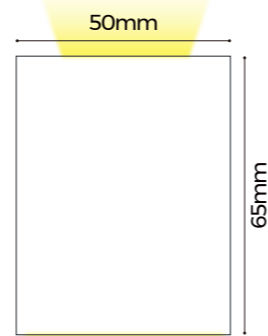

吊装
直接照明与间接照明