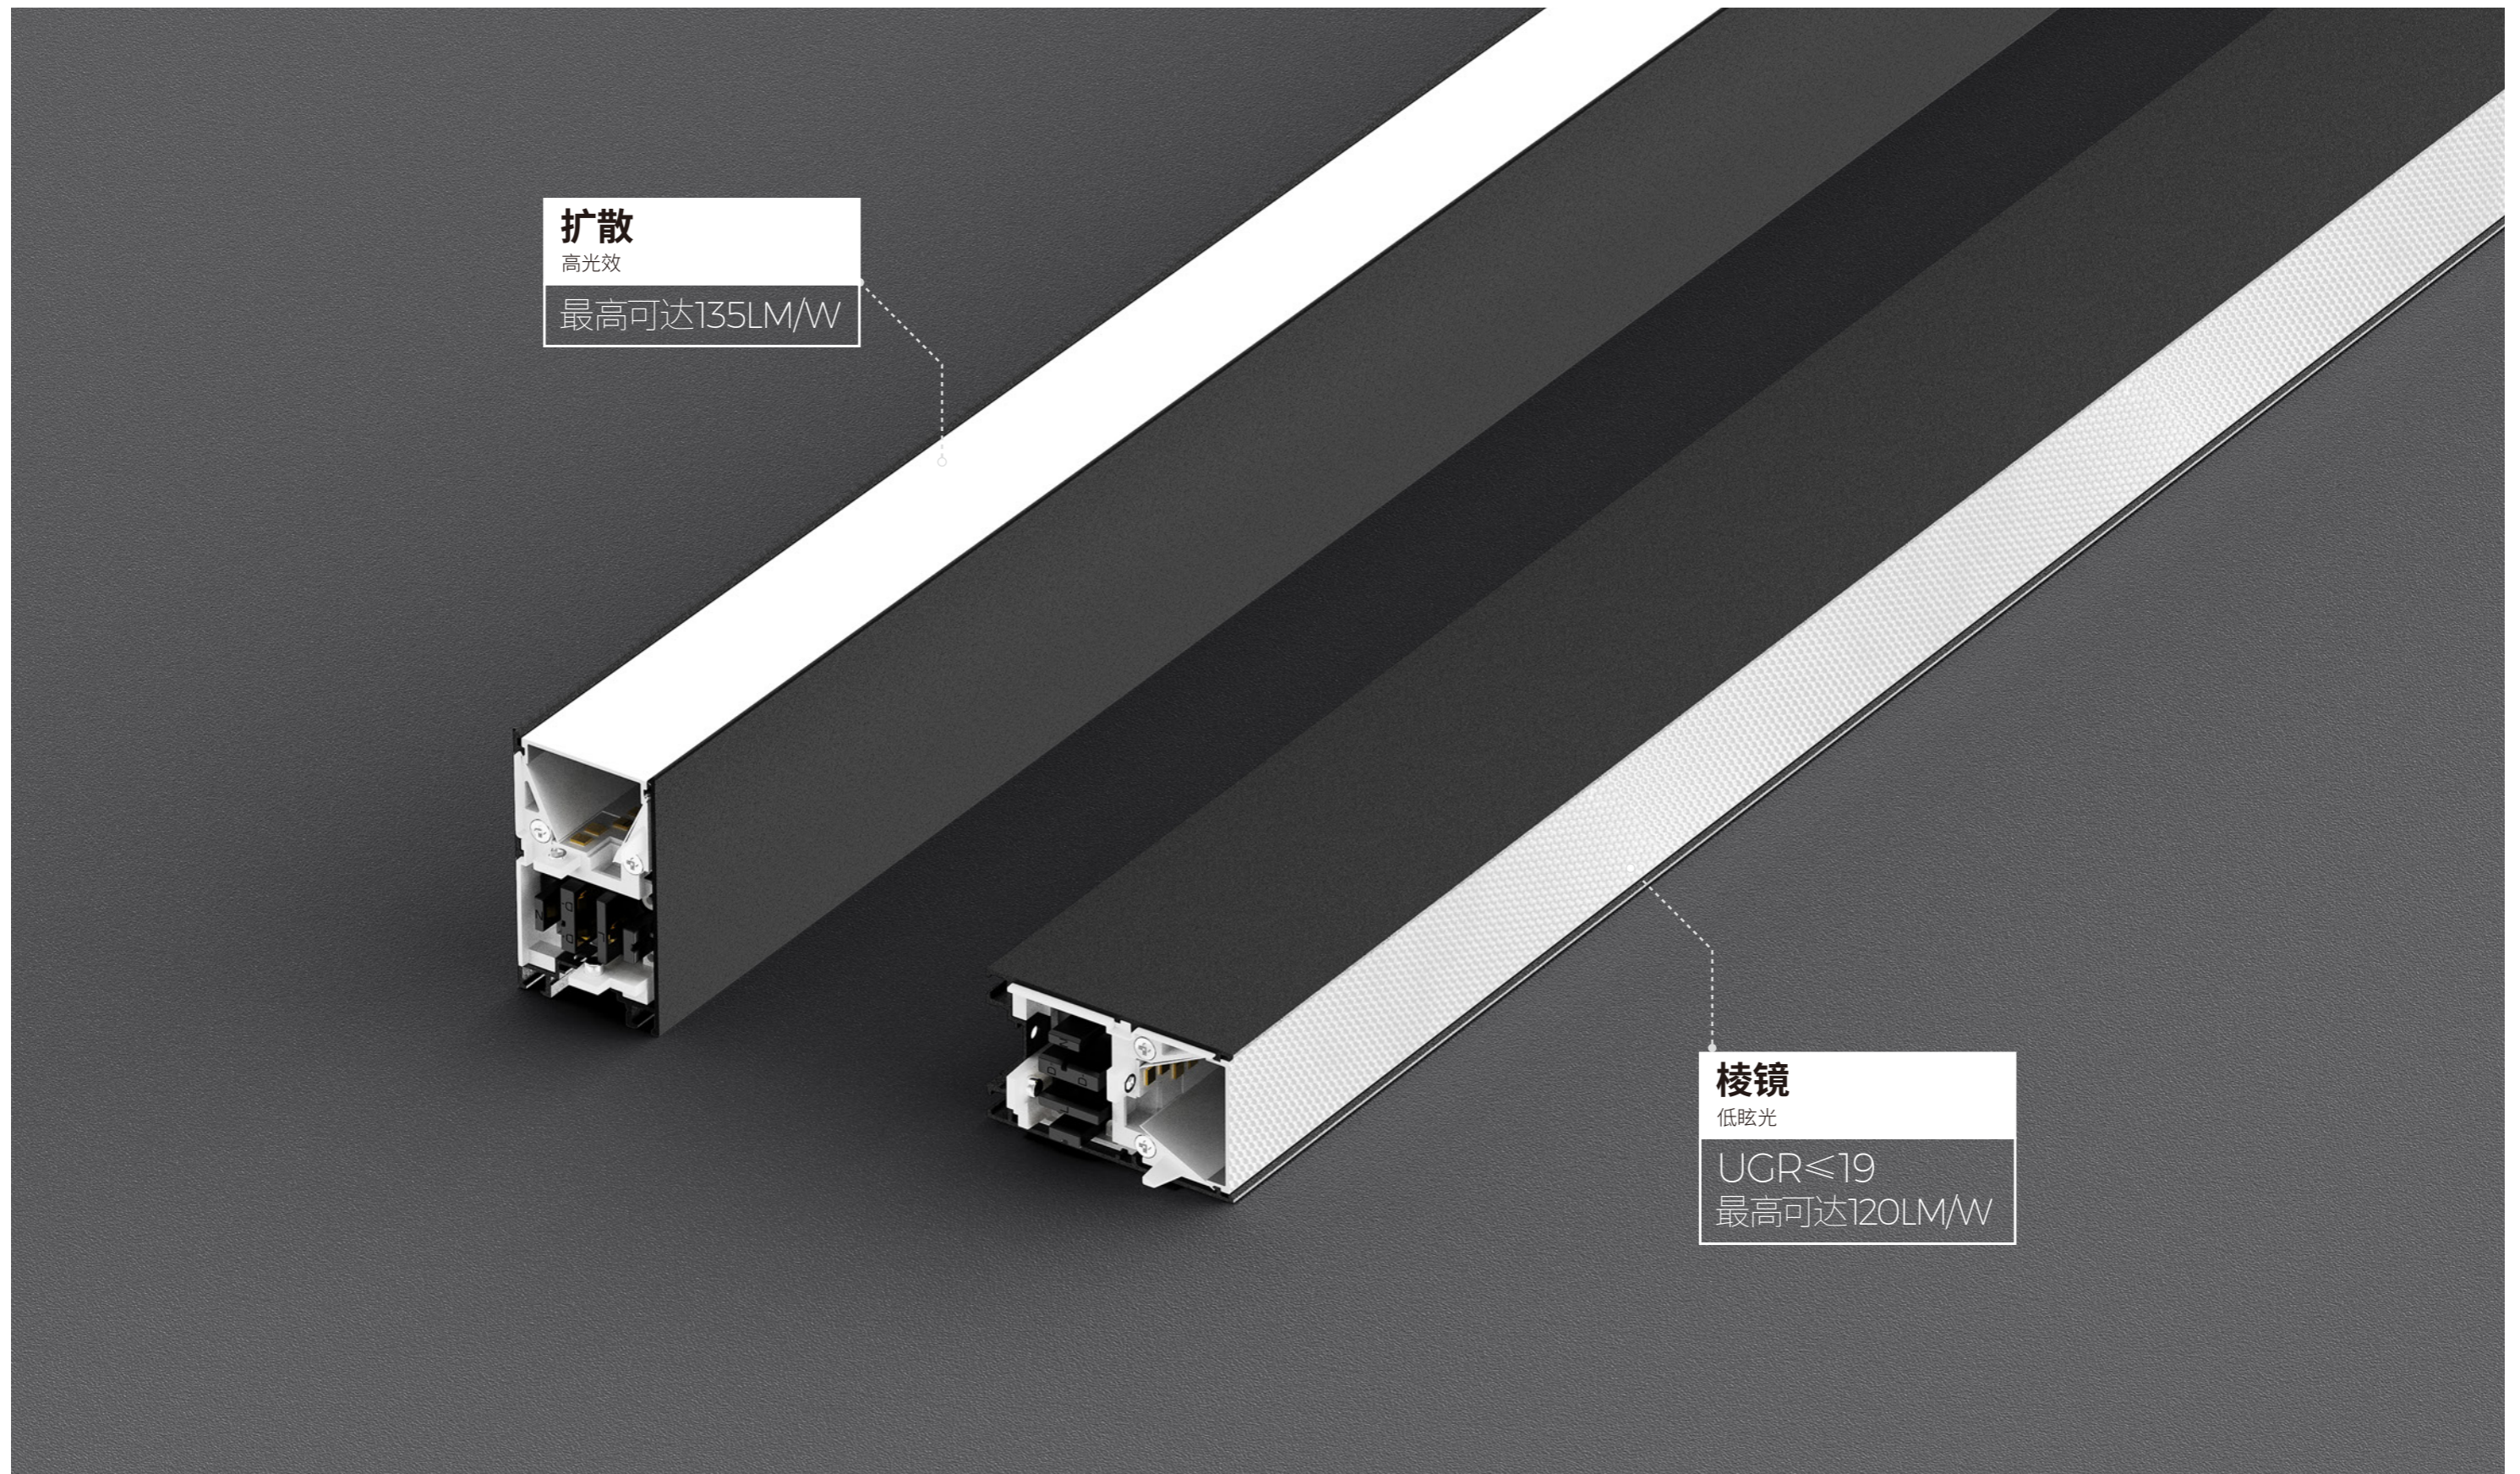

扩散
高光效
最高可达135LM/W

棱镜
低眩光
UGR ≤ 19
最高可达120LM/W