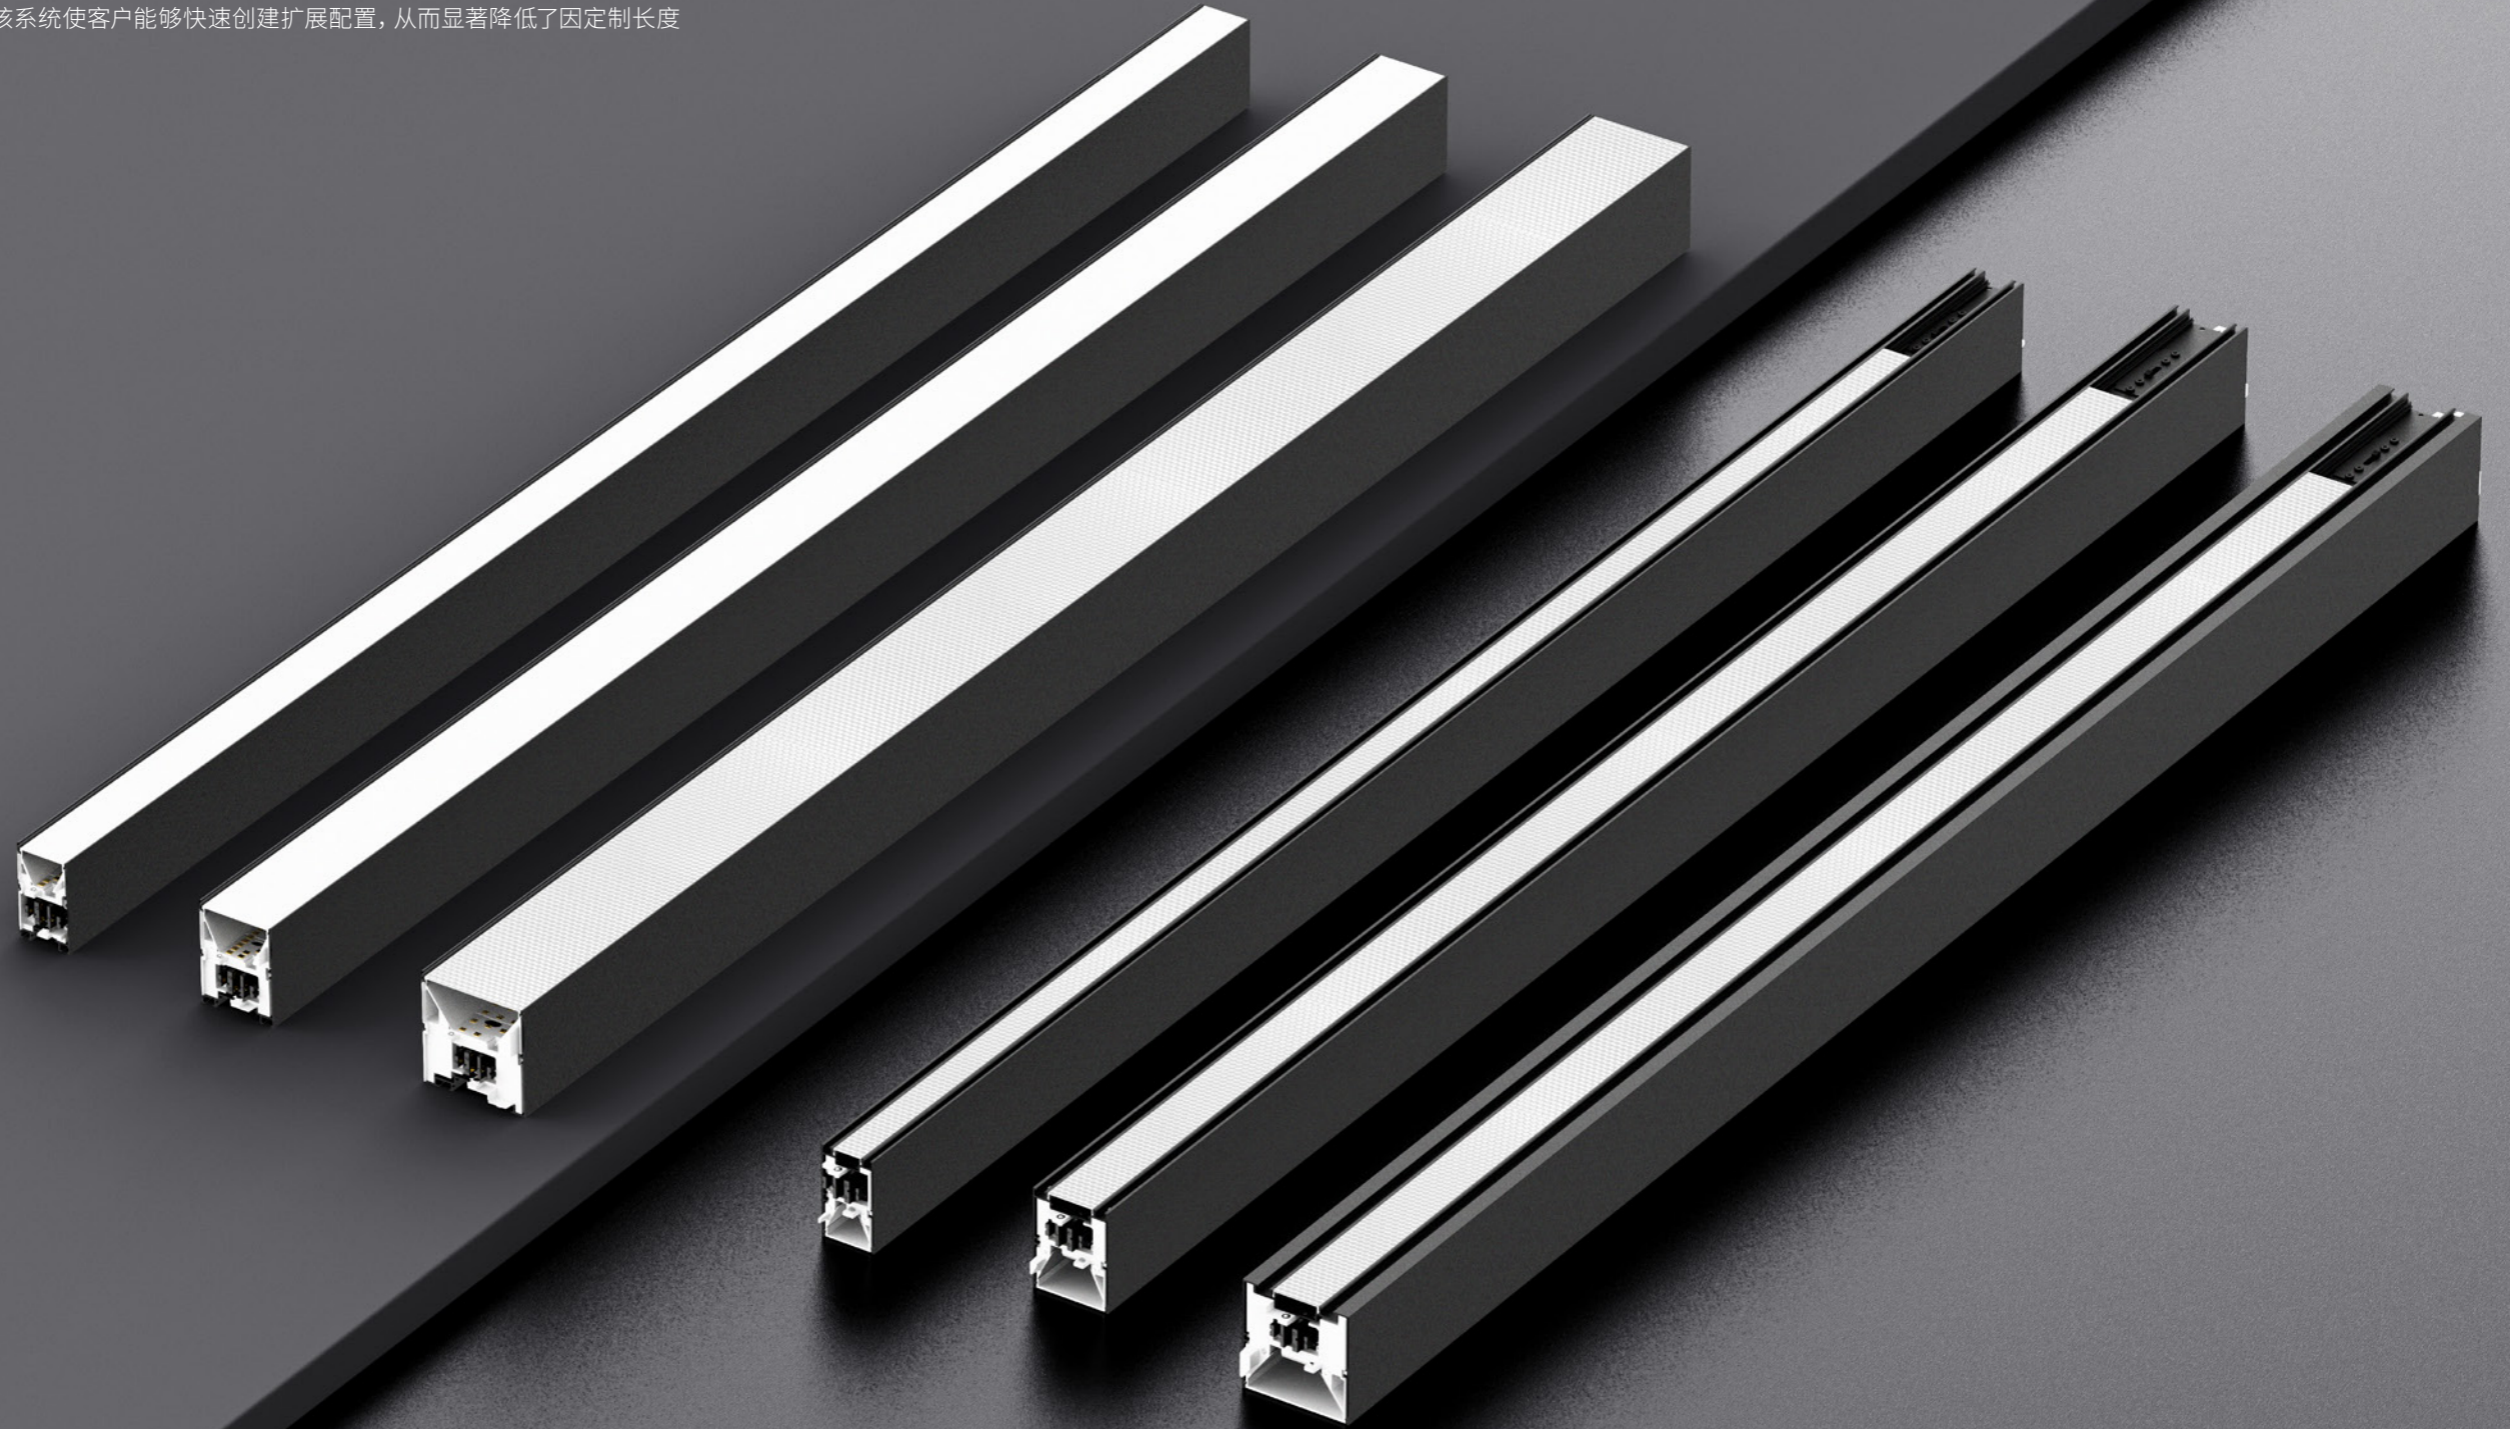

LINE ECO

快速连接照明系统

CREATING AN IDEAL LIGHTING SPACE FOR THE WORLD

快速连接照明解决方案

LINE ECO 快速连接照明系统采用了创新的快速连接端帽设计,使得灯具之间的结构和电气连接变得简单且高效。凭借简单的即插即用机制,用户仅需一秒钟就能实现即时的结构和电气连接。再加上其模块化设计,该系统使客户能够快速创建扩展配置,从而显著降低了因定制长度而产生的额外成本。

创新型快速连接 堵头设计

将结构装配、电气连接以及防漏光设计融为一体，形成一个无缝的整体解决方案，这种设计有效地降低了安装的复杂性，提高了结构和电气连接的效率，并防止了漏光现象的发生。

1 秒连接

1 秒钟完成结构与电气连接，与传统方法（结构与电气连接）相比，节省了超过 90% 的施工时间。

无漏光

防漏光结构设计确保无缝连接且无任何光泄漏。

超长应用

采用模块化设计, 客户能够迅速实现超长应用, 从而显著降低因定制长度而产生的额外成本。

超长单端电源

这种快速接头式照明设计支持的最大级联长度可达 40 米，显著降低了布线和连接方面的劳动力成本。它提高了照明和电气连接的安装效率，同时也缩短了项目施工时间。

 它不支持双电源供电，而且存在短路的潜在危险。

主流尺寸选项

提供主流尺寸规格，分别为 35 毫米、50 毫米和 70 毫米，以适应不同的空间尺寸需求，既保证了灯具的美观性，又兼具实用性。

35mm

50mm

70mm