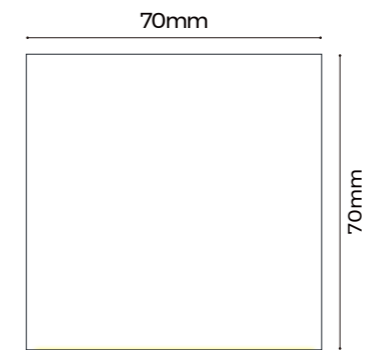

主流尺寸选项

提供主流尺寸规格，分别为 35 毫米、50 毫米和 70 毫米，以适应不同的空间尺寸需求，既保证了灯具的美观性，又兼具实用性。

35mm

50mm

70mm

吊装 & 吸顶