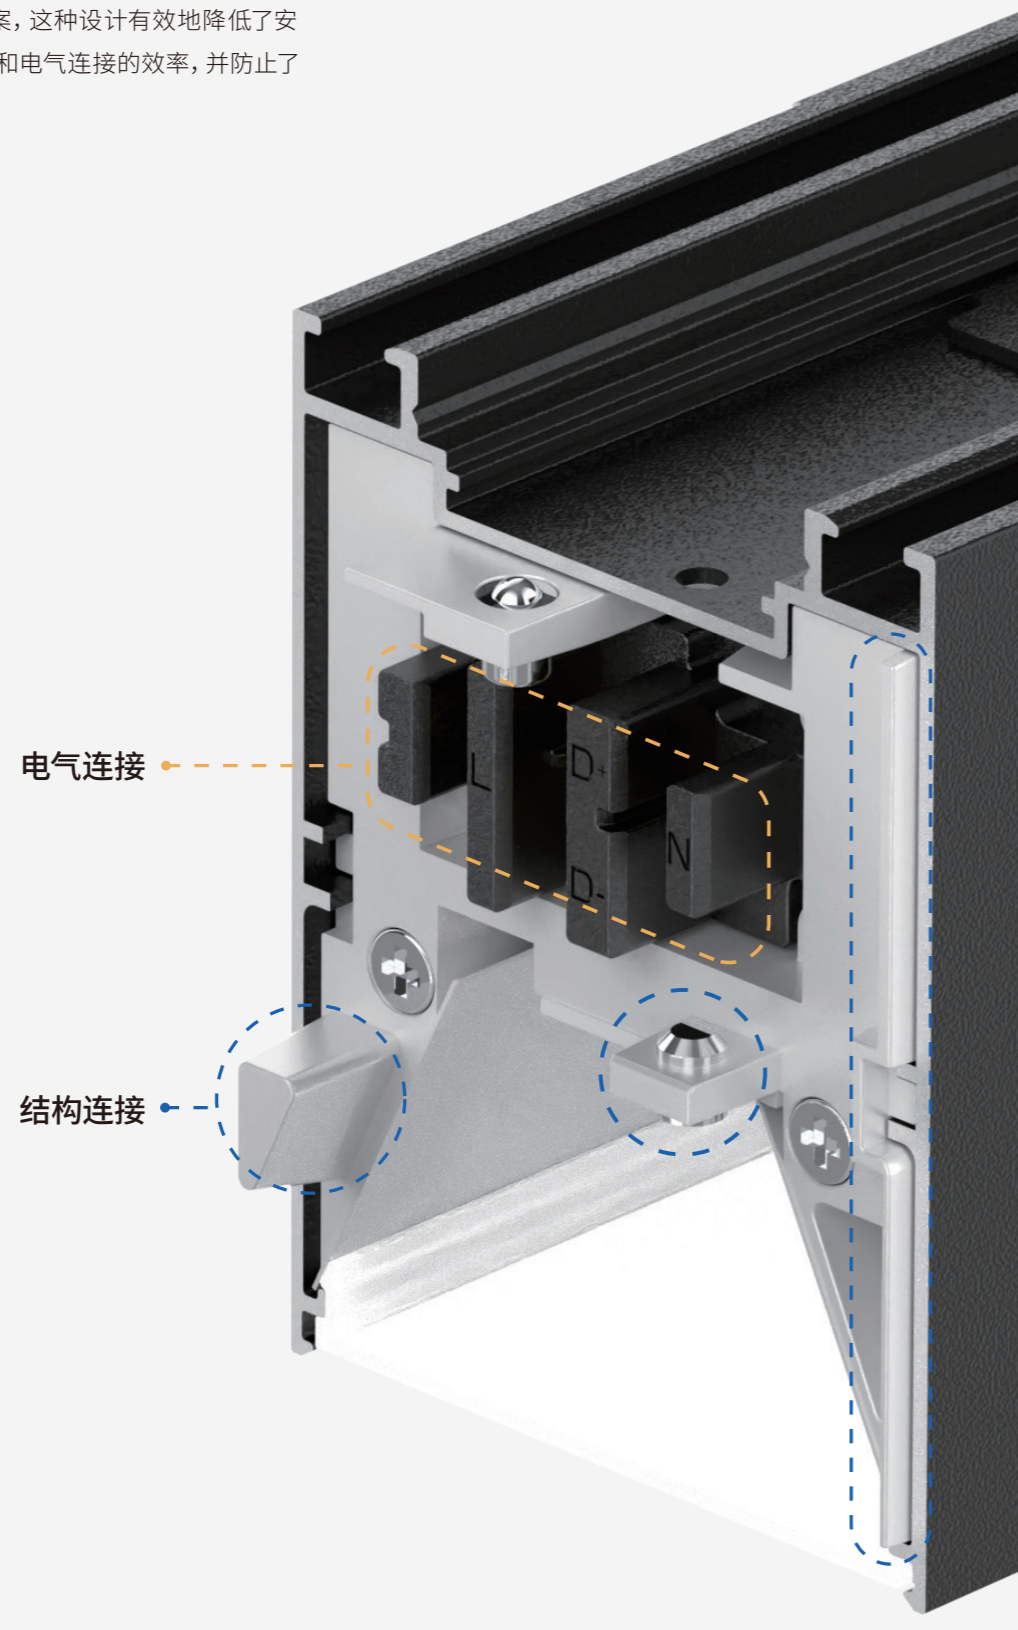

LINE ECO

快速连接照明系统

CREATING AN IDEAL LIGHTING SPACE FOR THE WORLD

快速连接照明解决方案

LINE ECO 快速连接照明系统采用了创新的快速连接端帽设计,使得灯具之间的结构和电气连接变得简单且高效。凭借简单的即插即用机制,用户仅需一秒钟就能实现即时的结构和电气连接。再加上其模块化设计,该系统使客户能够快速创建扩展配置,从而显著降低了因定制长度而产生的额外成本。

创新型快速连接 堵头设计

将结构装配、电气连接以及防漏光设计融为一体，形成一个无缝的整体解决方案，这种设计有效地降低了安装的复杂性，提高了结构和电气连接的效率，并防止了漏光现象的发生。

1 秒连接

1 秒钟完成结构与电气连接，与传统方法（结构与电气连接）相比，节省了超过 90% 的施工时间。

无漏光

防漏光结构设计确保无缝连接且无任何光泄漏。

超长应用

采用模块化设计, 客户能够迅速实现超长应用, 从而显著降低因定制长度而产生的额外成本。

超长单端电源

这种快速接头式照明设计支持的最大级联长度可达 40 米，显著降低了布线和连接方面的劳动力成本。它提高了照明和电气连接的安装效率，同时也缩短了项目施工时间。

 它不支持双电源供电，而且存在短路的潜在危险。

主流尺寸选项

提供主流尺寸规格，分别为 35 毫米、50 毫米和 70 毫米，以适应不同的空间尺寸需求，既保证了灯具的美观性，又兼具实用性。

35mm

50mm

70mm