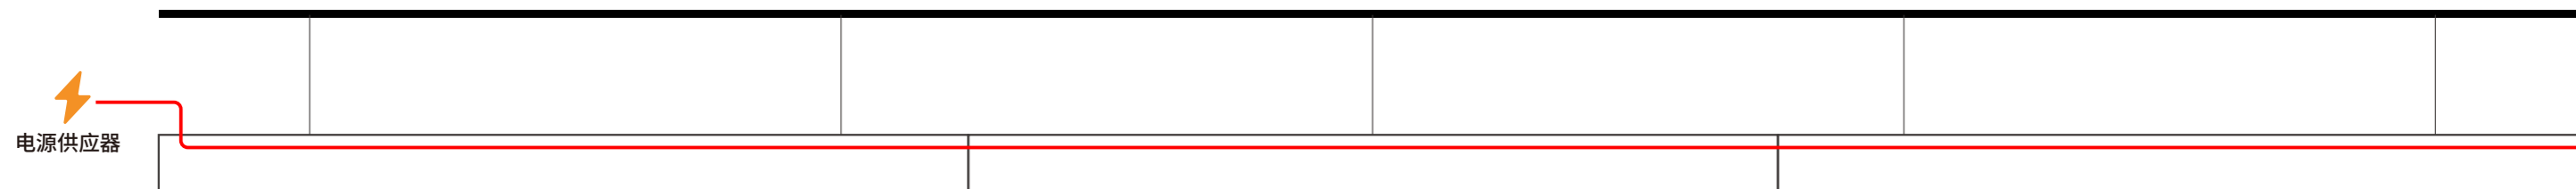

LINE ECO

快速连接照明系统

CREATING AN IDEAL LIGHTING SPACE FOR THE WORLD

快速连接照明解决方案

LINE ECO 快速连接照明系统采用了创新的快速连接端帽设计,使得灯具之间的结构和电气连接变得简单且高效。凭借简单的即插即用机制,用户仅需一秒钟就能实现即时的结构和电气连接。再加上其模块化设计,该系统使客户能够快速创建扩展配置,从而显著降低了因定制长度而产生的额外成本。

创新型快速连接 堵头设计

将结构装配、电气连接以及防漏光设计融为一体，形成一个无缝的整体解决方案，这种设计有效地降低了安装的复杂性，提高了结构和电气连接的效率，并防止了漏光现象的发生。

1 秒连接

1 秒钟完成结构与电气连接，与传统方法（结构与电气连接）相比，节省了超过 90% 的施工时间。

无漏光

防漏光结构设计确保无缝连接且无任何光泄漏。

超长应用

采用模块化设计, 客户能够迅速实现超长应用, 从而显著降低因定制长度而产生的额外成本。

超长单端电源

这种快速接头式照明设计支持的最大级联长度可达 40 米，显著降低了布线和连接方面的劳动力成本。它提高了照明和电气连接的安装效率，同时也缩短了项目施工时间。

 它不支持双电源供电，而且存在短路的潜在危险。

主流尺寸选项

提供主流尺寸规格，分别为 35 毫米、50 毫米和 70 毫米，以适应不同的空间尺寸需求，既保证了灯具的美观性，又兼具实用性。

35mm

50mm

70mm