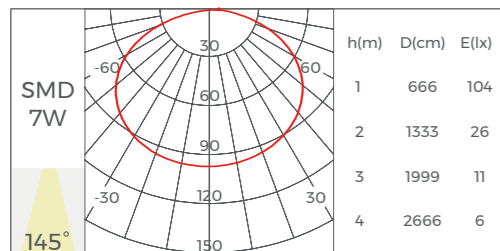

Effect image