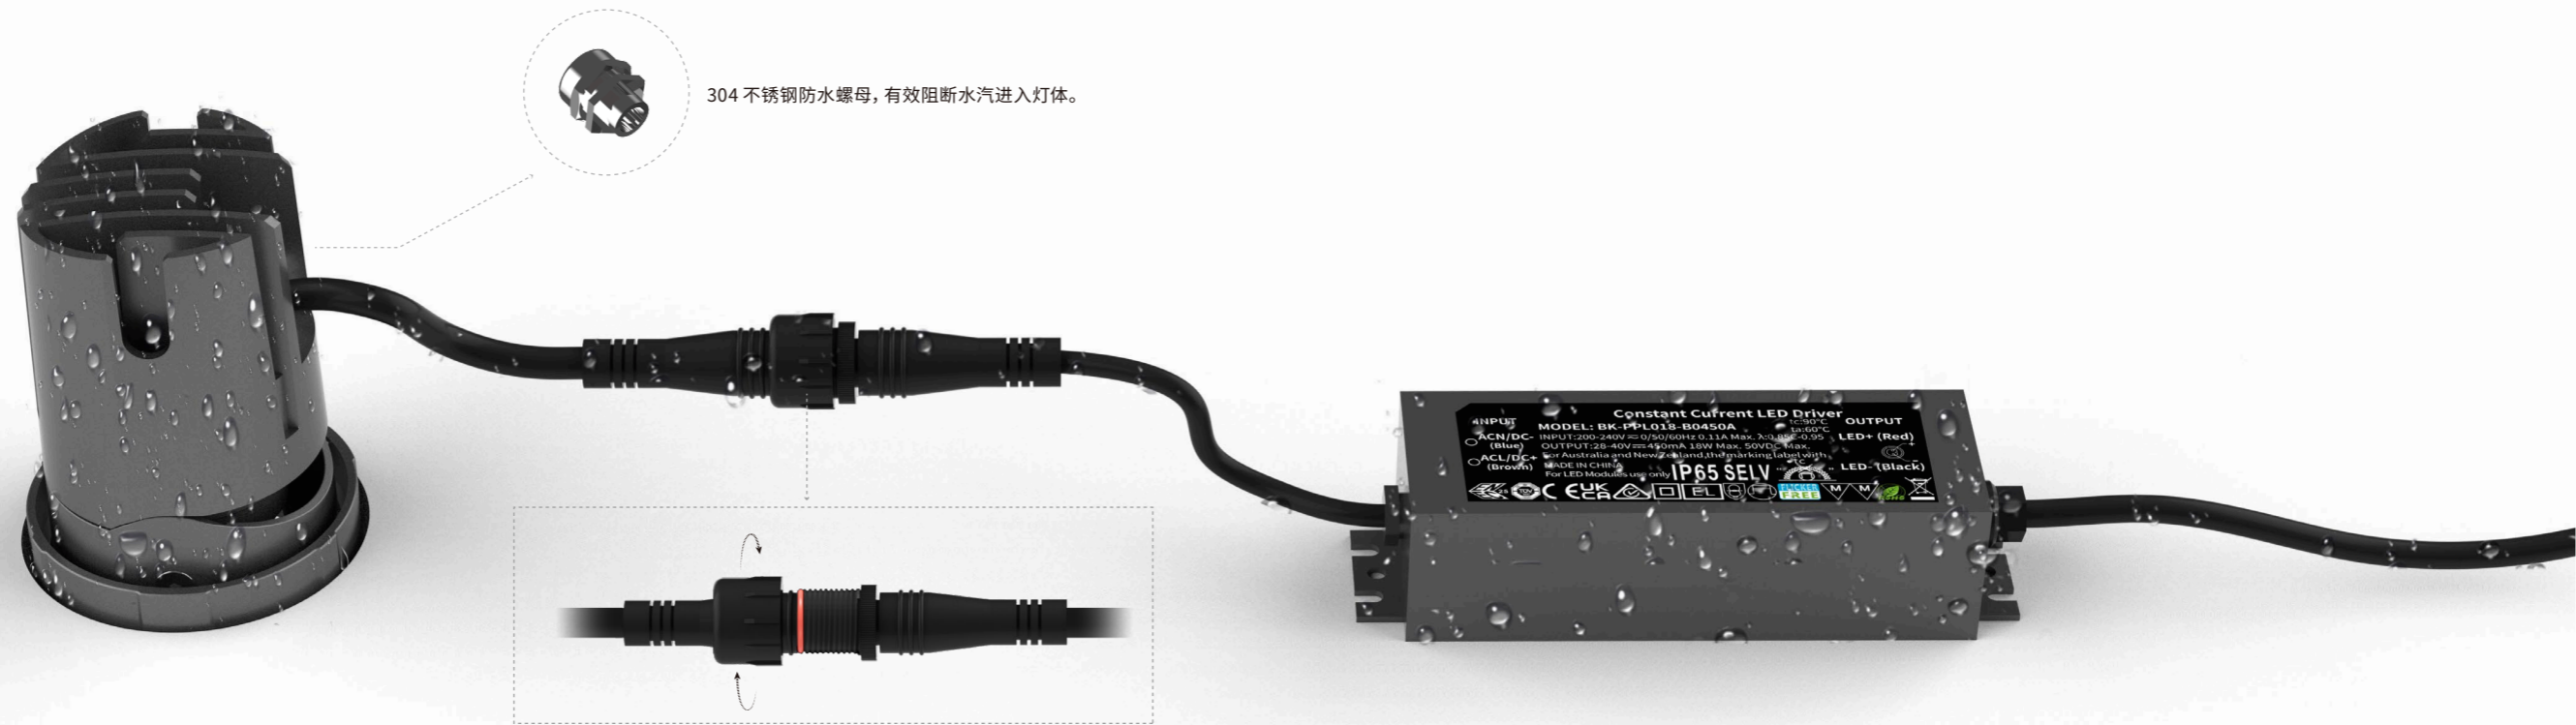

IP65级整灯防水

非常适合在潮湿多尘环境的室内 / 室外使用。