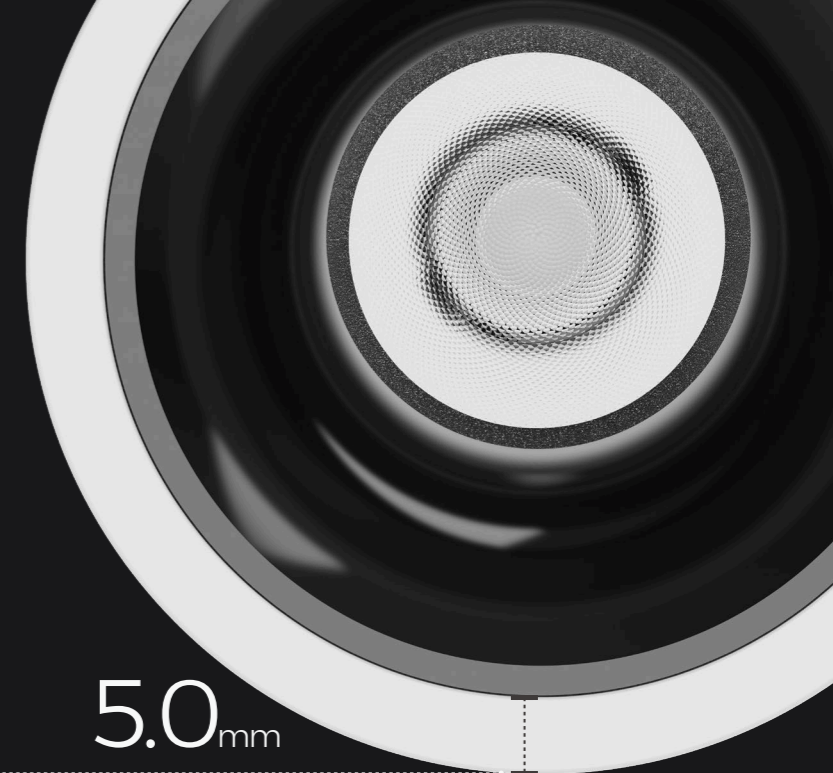

## 自由组合

该灯具兼容嵌入式和非装饰性嵌入式框架，非常便于库存管理。

垂直 25°，水平 355°可调，视觉舒适度佳。

5.0mm

超薄超窄边面环。

矩阵式鳍片升级，更优异的散热表现。

分体式设计便利维护，Pull 搭扣提供取卸。

多种反射器颜色可选，卡扣安装设计，便于拆卸。

# 专利透镜设计

交叉光路设计, 重构自由光学曲面, 控光更加精准, 光效明显提升。