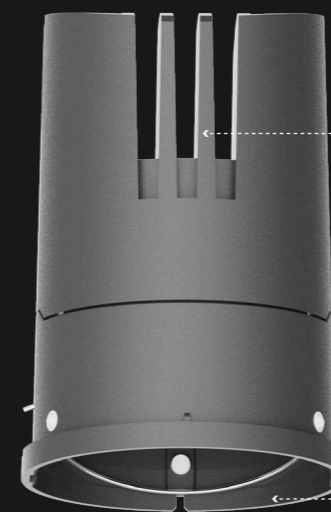

## 自由组合

该灯具兼容嵌入式和非装饰性嵌入式框架，非常便于库存管理。

垂直 25°，水平 355°可调，视觉舒适度佳。

5.0mm

超薄超窄边面环。

矩阵式鳍片升级，更优异的散热表现。

分体式设计便利维护，Pull 搭扣提供取卸。

多种反射器颜色可选，卡扣安装设计，便于拆卸。