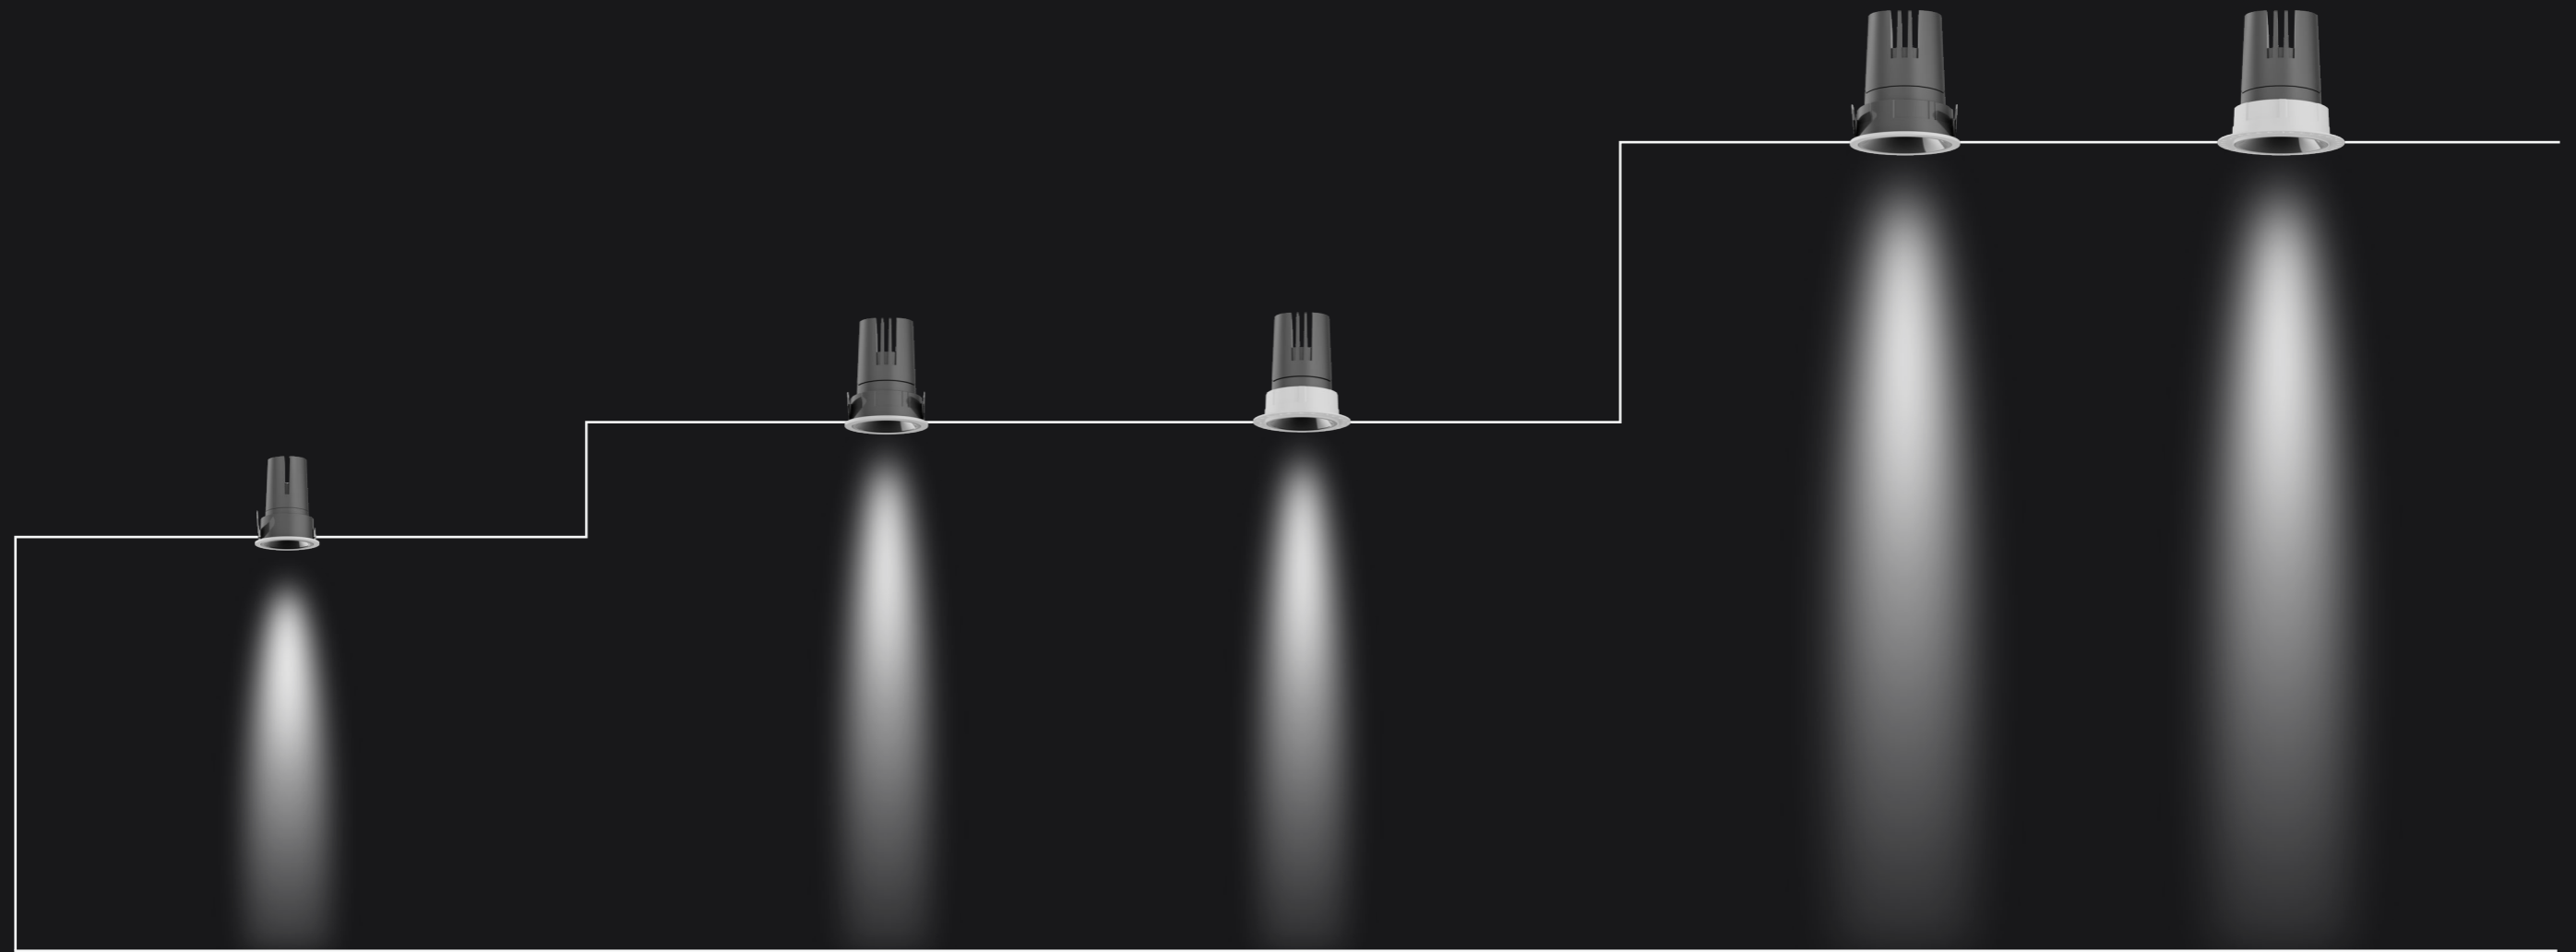

最完整、最多功能的照明解决方案系列

在尺寸多样性、电源选择及应用灵活性方面堪称无与伦比。

BE55L2
φ55mm
9W
H ≤ 3.5M

BE75L2
φ75mm
15W
H ≤ 4.5M

BR75L2
φ75mm
15W
H ≤ 4.5M

BE95L2
φ95mm
25W
H ≤ 7M

BR95L2
φ95mm
25W
H ≤ 7M