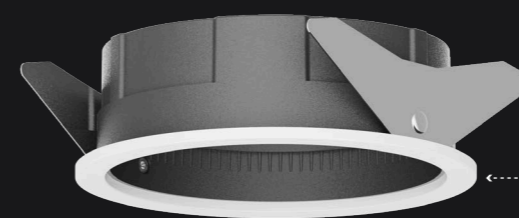

## 易于维护

更换光源时，主体可轻松拆卸，且不会损坏天花板。

## 自由组合

该灯具兼容嵌入式和非装饰性嵌入式框架，非常便于库存管理。

垂直 25°，水平 355°可调，视觉舒适度佳。

5.0mm

超薄超窄边面环。

矩阵式鳍片升级，更优异的散热表现。

分体式设计便利维护，Pull 搭扣提供取卸。

多种反射器颜色可选，卡扣安装设计，便于拆卸。