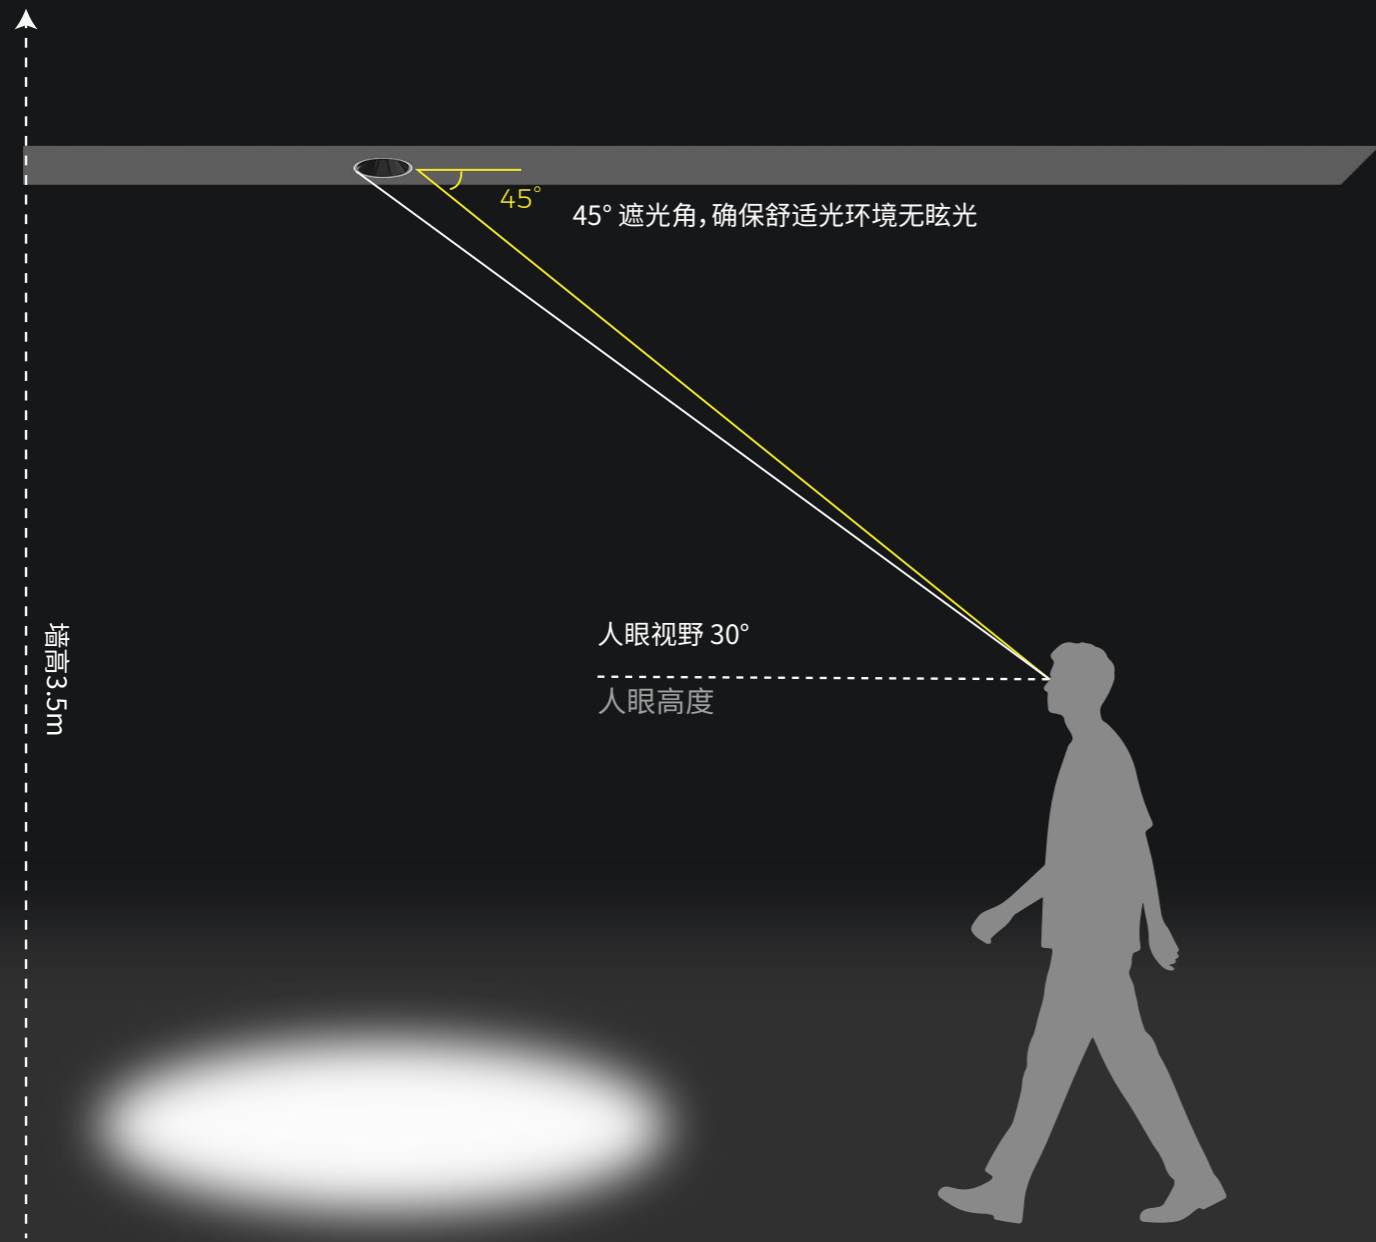

## 易于维护

更换光源时，主体可轻松拆卸，且不会损坏天花板。

## 自由组合

该灯具兼容嵌入式和非装饰性嵌入式框架，非常便于库存管理。

垂直 25°，水平 355°可调，视觉舒适度佳。

5.0mm

超薄超窄边面环。

矩阵式鳍片升级，更优异的散热表现。

分体式设计便利维护，Pull 搭扣提供取卸。

多种反射器颜色可选，卡扣安装设计，便于拆卸。

# 深度防眩暗光技术 最小统一眩光值 (UGR) $\leq 1$

# 专利透镜设计

交叉光路设计, 重构自由光学曲面, 控光更加精准, 光效明显提升。