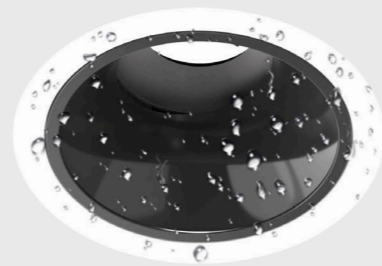

IP65级整灯防水

非常适合在潮湿多尘环境的室内 / 室外使用。

嵌入式