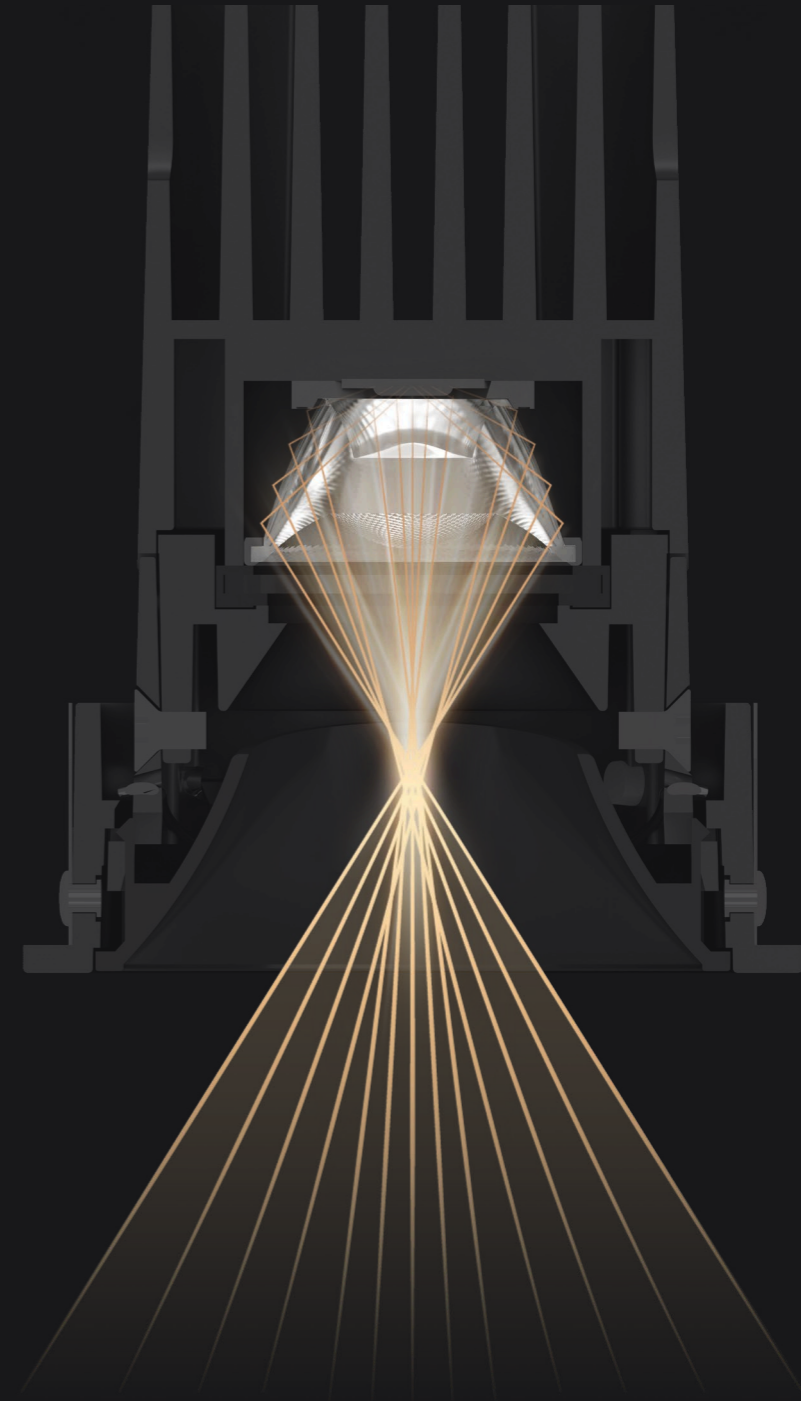

## 轻松安装

框架可独立安装，灯具可通过弹簧球轻松固定至框架。

## 易于维护

更换光源时，主体可轻松拆卸，且不会损坏天花板。

## 自由组合

该灯具兼容嵌入式和非装饰性嵌入式框架，非常便于库存管理。

垂直 25°，水平 355°可调，视觉舒适度佳。

5.0mm

超薄超窄边面环。

矩阵式鳍片升级，更优异的散热表现。

分体式设计便利维护，Pull 搭扣提供取卸。

多种反射器颜色可选，卡扣安装设计，便于拆卸。

# 专利透镜设计

交叉光路设计, 重构自由光学曲面, 控光更加精准, 光效明显提升。