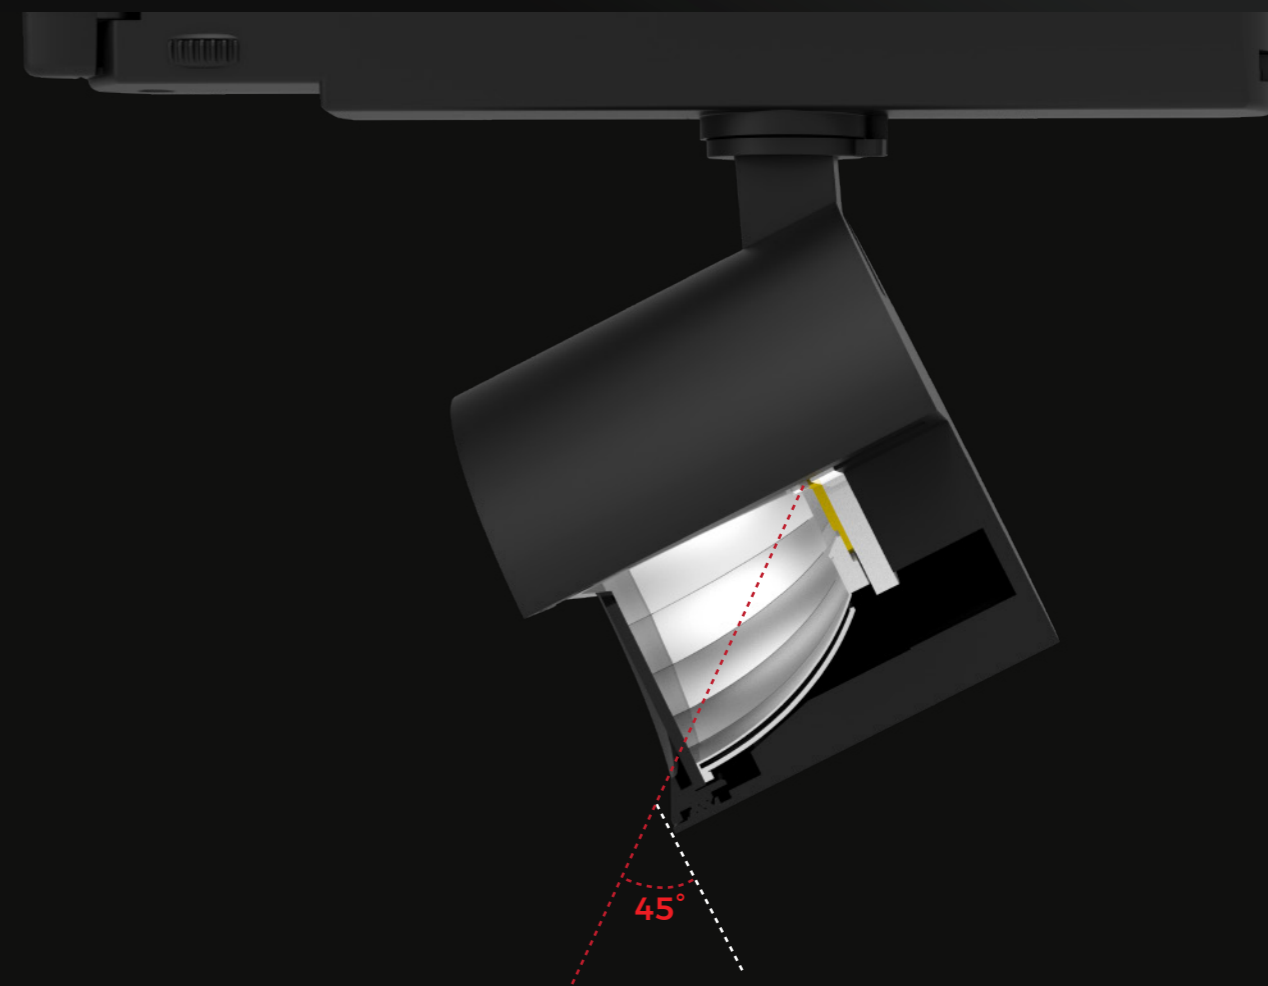

保护视觉健康, 提升长时间使用舒适度

45°遮光角  
确保舒适光环境无眩光