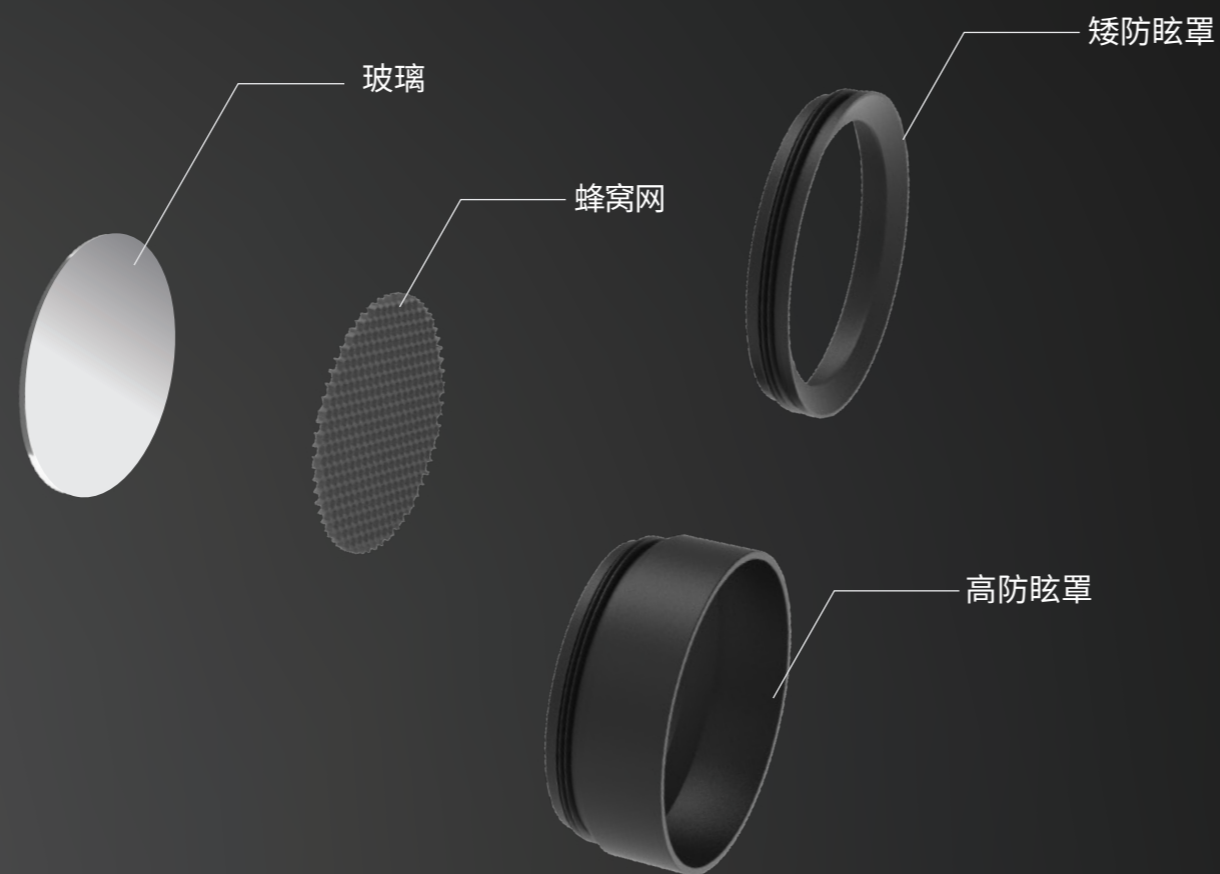

# 丰富的光学配件

新升级轨道灯配备一系列集成配件：含可改变灯具外观的遮光罩，以及蜂窝网等提升防眩光性能的配件。

高光效

高光效+蜂窝网

深防眩

深防眩+蜂窝网

# 单灯适配多场景应用

3档色温及3档功率可调节

HTSR-80

HTSR-105

暗藏轨道 - 隐蔽美观  
可调摆角 - 灵活控光

线形模组  
350°水平旋转，90°垂直调节

90°

水平 350°