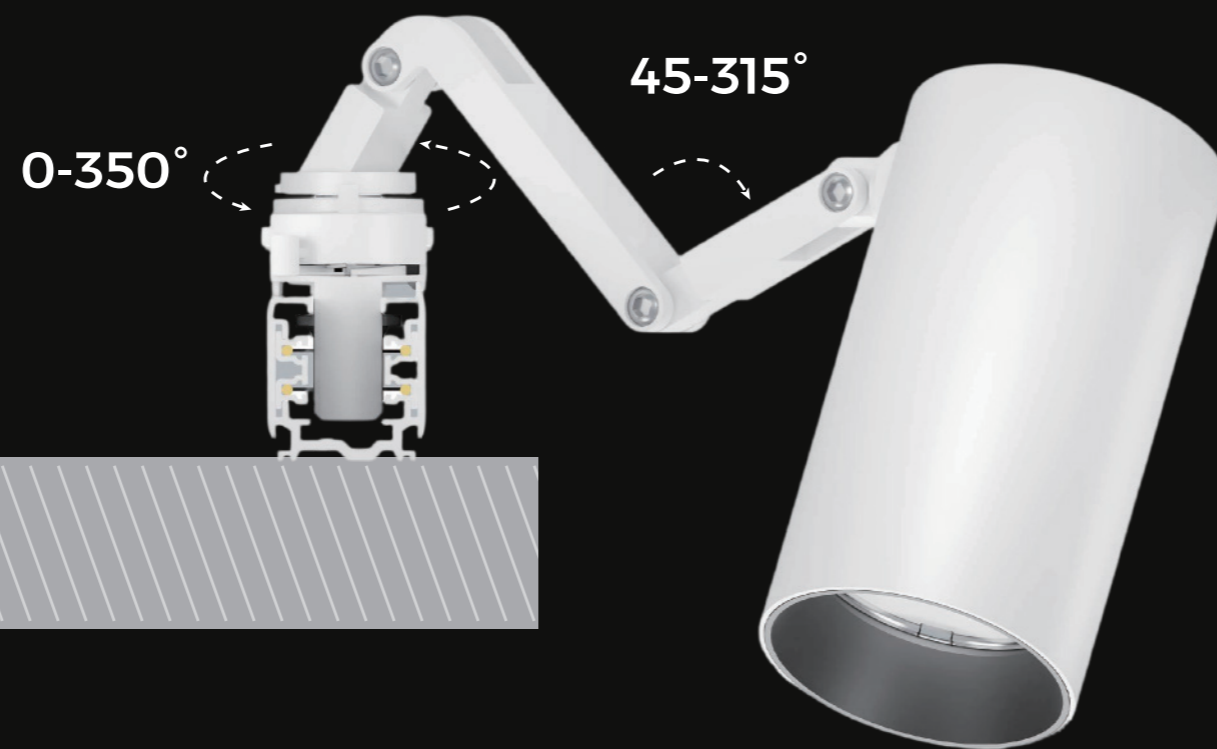

# 单灯适配多场景应用

3档色温及3档功率可调节

HTSR-80

HTSR-105

暗藏轨道 - 隐蔽美观  
可调摆角 - 灵活控光

线形模组  
350°水平旋转，90°垂直调节

90°

水平 350°