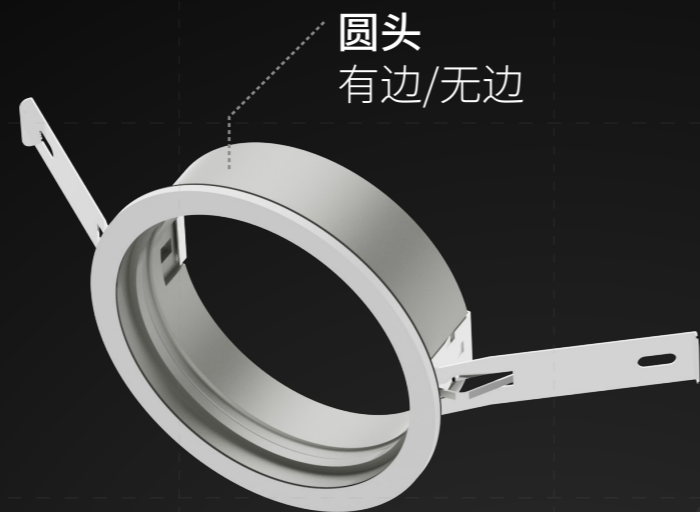

模块化 分体式设计

多种光学可选，多种反射器可选
方便备库和更换

共用机身

4°	8°	10°	15°	24°	36°	50°
2700 K	3000 K	3500 K	4000 K	CCT 2700-6500K