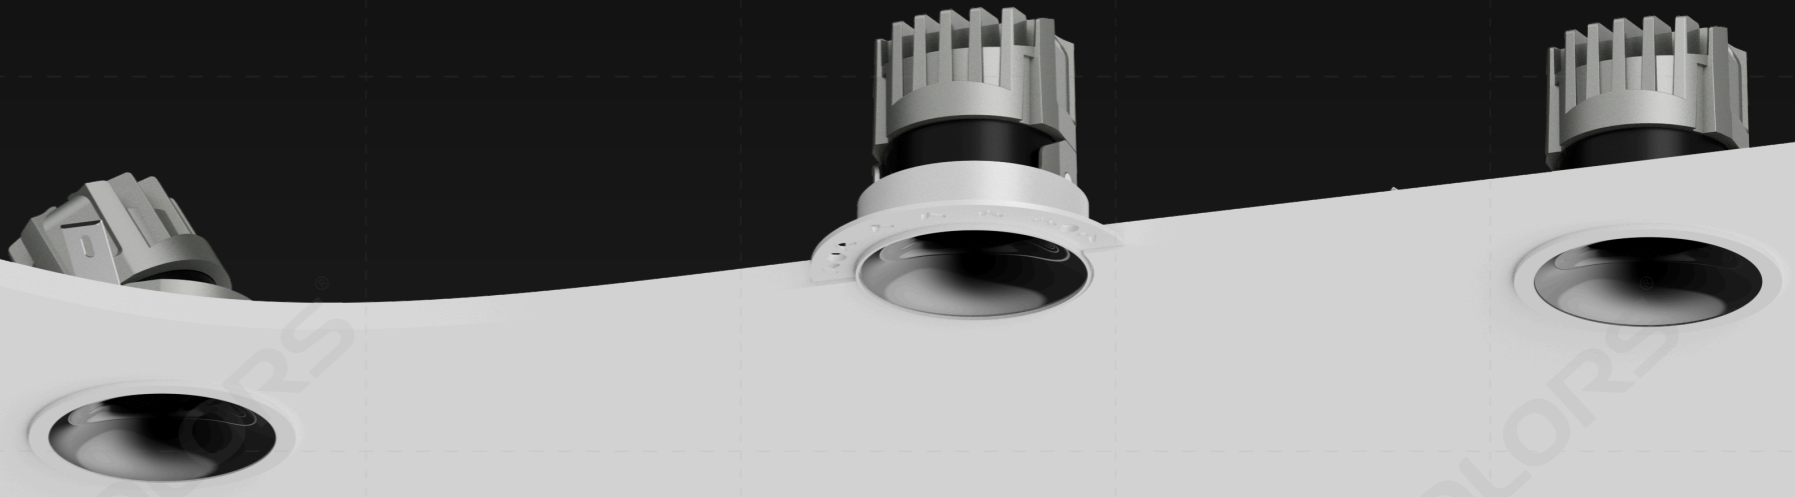

开孔 ϕ 75mm

VS

市面筒灯

尺寸大 功率低

开孔 ϕ 75mm

全金属灯体设计 小身材 大功率

外观更加精美,散热性能更佳
75款最大功率20W, 95款最大功率35W

*最大光效115LM/W

防漏光结构设计

控制外溢光溢出,防止溢出光污染环境,
也确保了灯具的光更多输出到需要照射的空间,
从而最高效地利用

防漏光结构设计

调节视听化 灵巧变动

清晰调节刻度

随动随停
精准定位

人性抓手取卸结构设计

整灯IP54级别防水

无限拼接 灵活方便

最完整、最多功能的照明解决方案系列

φ40mm
9W
H ≤ 3M

φ55mm
12W
H ≤ 4M

φ75mm
20W
H ≤ 6M

φ95mm
35W
H ≤ 9M

针对不同应用场景调节亮度和色温

从明亮白光到温暖暗光, 可调白光为环境赋予独特个性