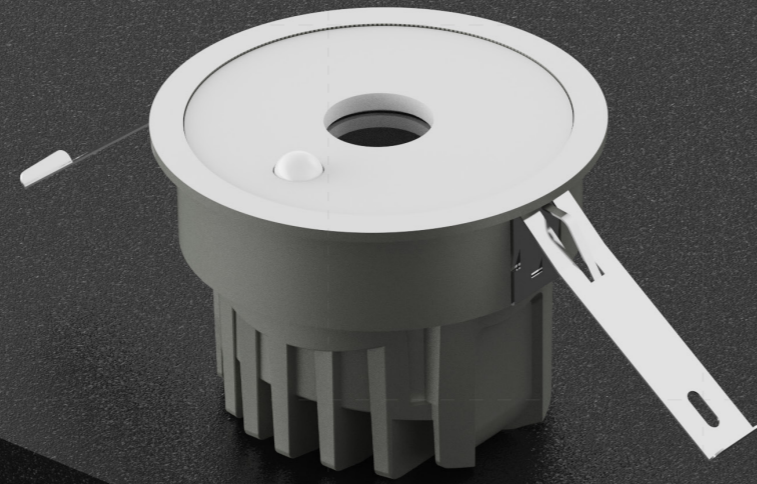

多种深防眩款型可选

小孔(感应)出光/深防眩