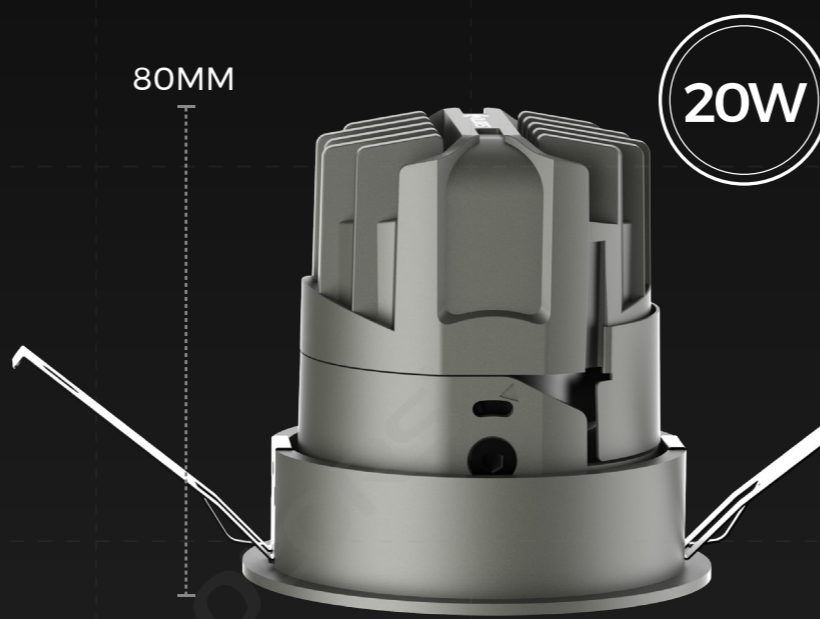

VS

华彩筒灯
散热器剖面

同开孔尺寸 高度更小 功率更大

华彩薄款

小身材 大功率

开孔 ϕ 75mm

华彩常规款

小身材 大功率

开孔 ϕ 75mm

VS

市面筒灯

尺寸大 功率低

开孔 ϕ 75mm

全金属灯体设计 小身材 大功率

外观更加精美,散热性能更佳
75款最大功率20W, 95款最大功率35W

*最大光效115LM/W