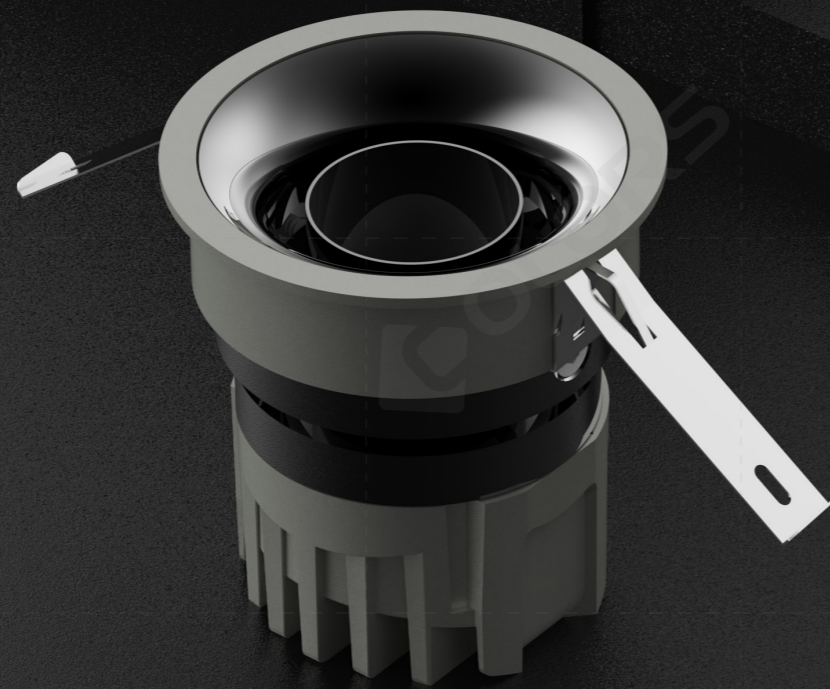

开孔 ϕ 75mm

VS

市面筒灯

尺寸大 功率低

开孔 ϕ 75mm

全金属灯体设计 小身材 大功率

外观更加精美,散热性能更佳
75款最大功率20W, 95款最大功率35W

*最大光效115LM/W

无限拼接 灵活方便

最完整、最多功能的照明解决方案系列

φ40mm
9W
H ≤ 3M

φ55mm
12W
H ≤ 4M

φ75mm
20W
H ≤ 6M

φ95mm
35W
H ≤ 9M

针对不同应用场景调节亮度和色温

从明亮白光到温暖暗光, 可调白光为环境赋予独特个性

Sunrise Morning Noon Afternoon Sunset
<2000K <2000K 5500-6500K 3500-4500K <2000K

6500K

2700K

3 多产品款型矩阵 多场景解决方案

小孔出光防眩、牛眼深藏防眩、明装、壁灯多种款型
满足不同的场景应用需求

多种深防眩款型可选

小孔(感应)出光/深防眩

人体光控双感应

智能感应 智慧生活

人体感应传感器

光传感器

灵敏捕捉动态信号

人来即亮 人走缓灭

120°

4m

半径2m