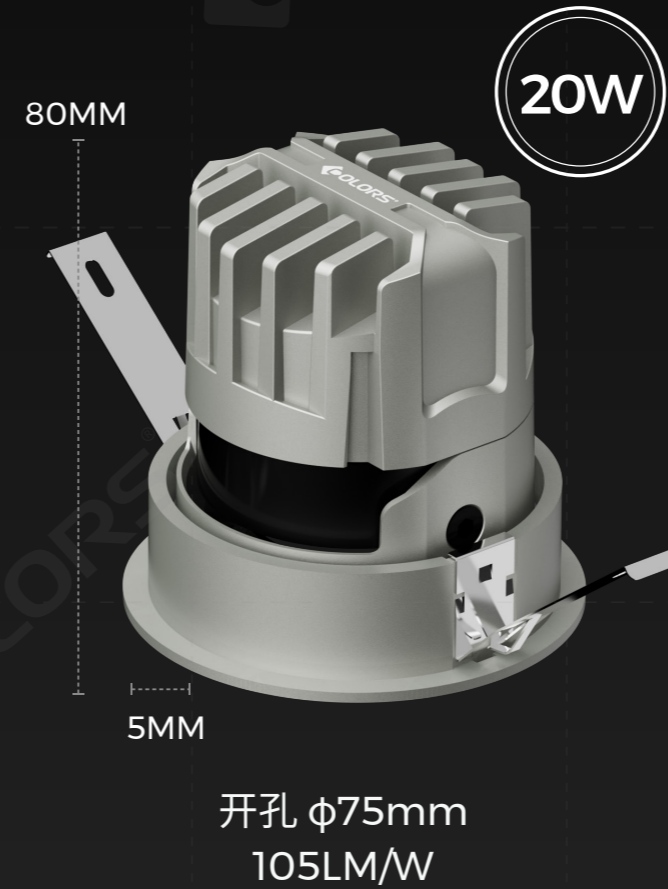

VS

华彩筒灯
散热器剖面

同开孔尺寸 高度更小 功率更大

华彩薄款

小身材 大功率

开孔 ϕ 75mm

华彩常规款

小身材 大功率

开孔 ϕ 75mm

VS

市面筒灯

尺寸大 功率低

开孔 ϕ 75mm

全金属灯体设计 小身材 大功率

外观更加精美,散热性能更佳
75款最大功率20W, 95款最大功率35W

*最大光效115LM/W

防漏光结构设计

控制外溢光溢出,防止溢出光污染环境,
也确保了灯具的光更多输出到需要照射的空间,
从而最高效地利用

防漏光结构设计

调节视听化 灵巧变动

清晰调节刻度

随动随停
精准定位

人性抓手取卸结构设计

整灯IP54级别防水