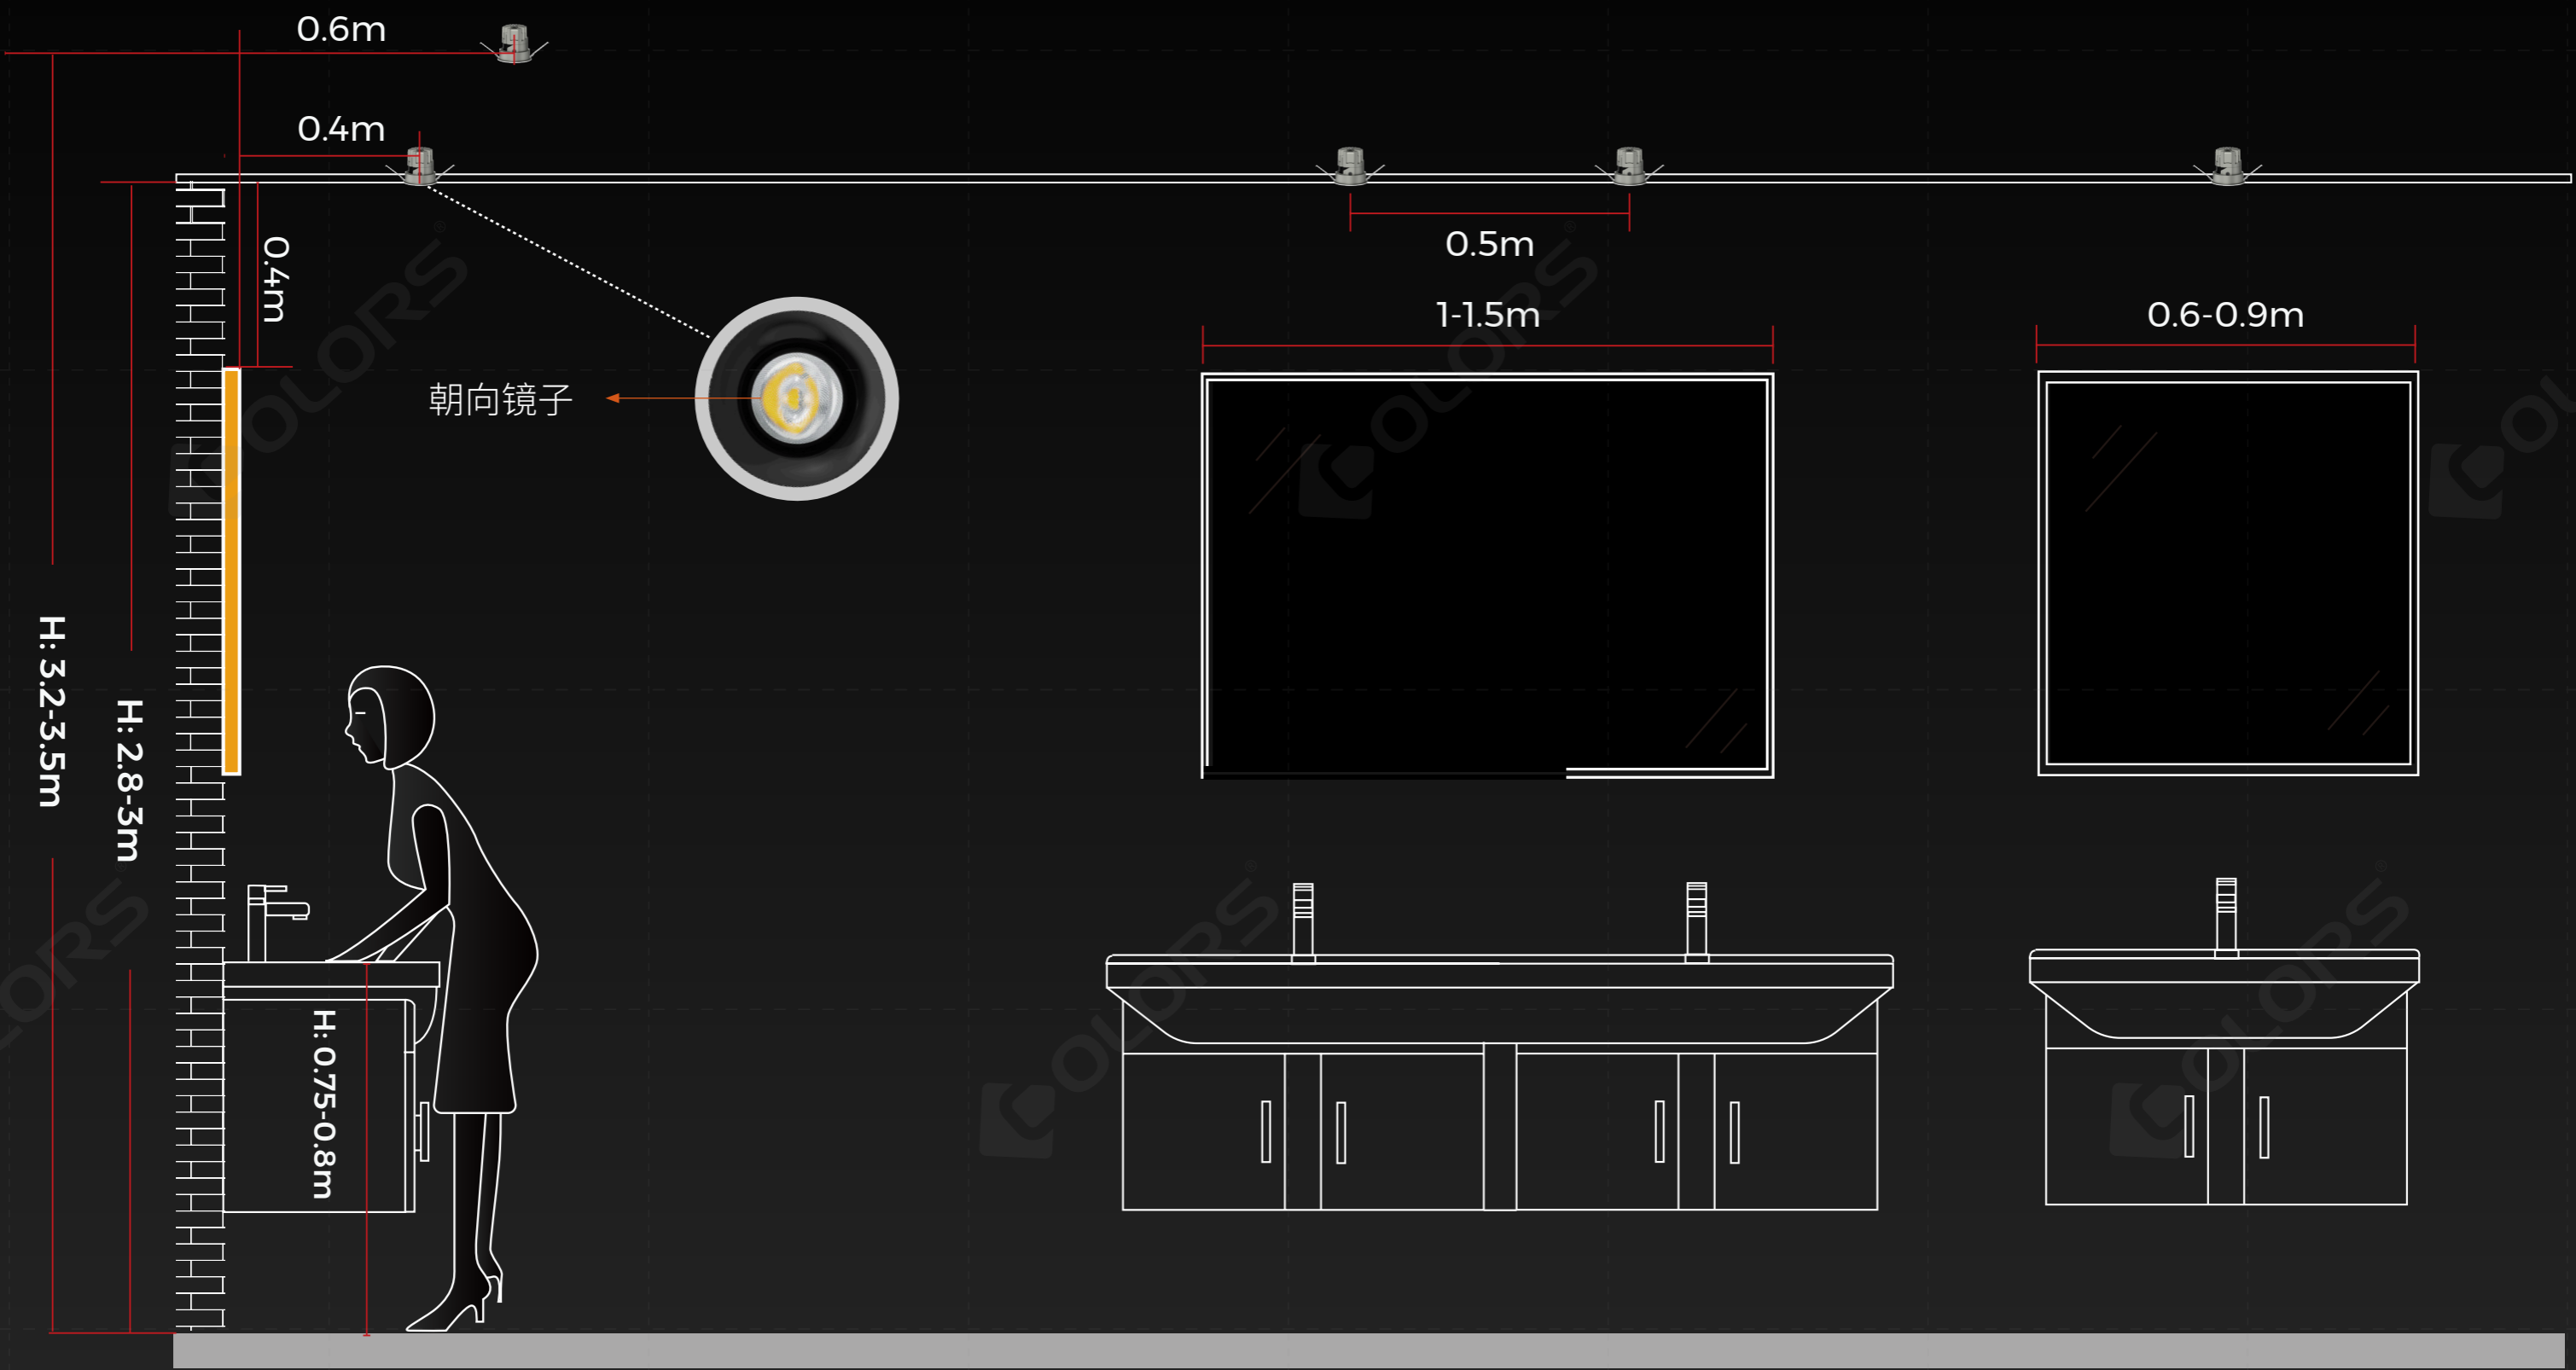

极深遮光角 $>45^\circ$ ，最大光效115LM/W

非对称专业透镜设计

双偏光技术，
让美回归本质的光学设计

镜前美颜射灯 全脸柔光无暗区

双偏光技术, 镜面、人体精准分控光向, 专业化妆师级控光

2 极致工业追求 模块分体设计

兼具科技与自然美学的工业设计
全金属灯体 小身材大功率
模块化分体式设计 提供多种选择

卓越的工业设计

开孔 ϕ 75mm

VS

市面筒灯

尺寸大 功率低

开孔 ϕ 75mm

全金属灯体设计 小身材 大功率

外观更加精美,散热性能更佳
75款最大功率20W, 95款最大功率35W

*最大光效115LM/W

无限拼接 灵活方便

最完整、最多功能的照明解决方案系列

φ40mm
9W
H ≤ 3M

φ55mm
12W
H ≤ 4M

φ75mm
20W
H ≤ 6M

φ95mm
35W
H ≤ 9M

针对不同应用场景调节亮度和色温

从明亮白光到温暖暗光, 可调白光为环境赋予独特个性