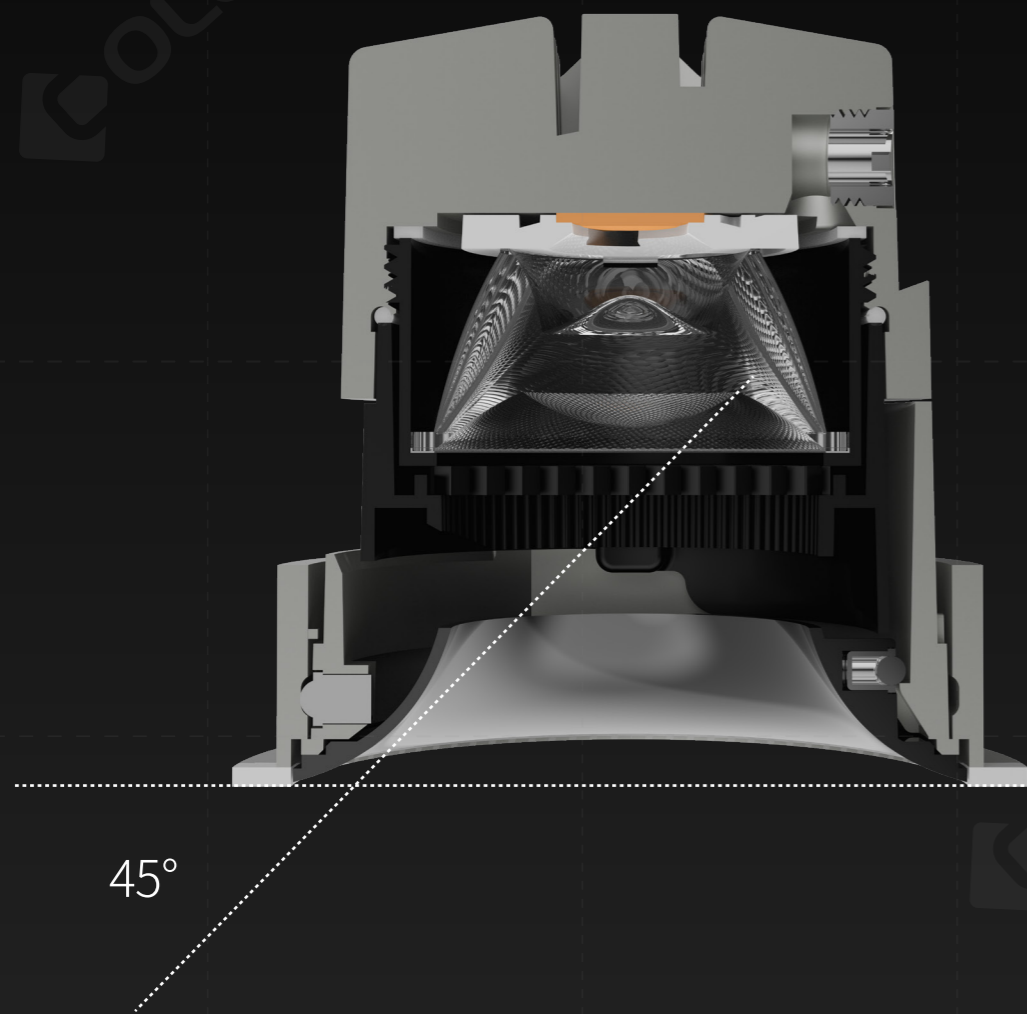

专利光学透镜设计
让出光效率最大化
高效不眩光

专利透镜设计

细腻柔顺的洗墙光斑过渡
精准控制每一束光线
裸眼可视防眩光学, 带来健康舒适照明

贝塞尔内孔混光

费马曲线微结构

常规圆形光斑

4°/8°/10°/15°/24°/36°/50°

深防眩 高光效

极深遮光角 $>45^\circ$ ，最大光效115LM/W

非对称专业透镜设计

双偏光技术，
让美回归本质的光学设计

镜前美颜射灯 全脸柔光无暗区

双偏光技术, 镜面、人体精准分控光向, 专业化妆师级控光

2 极致工业追求 模块分体设计

兼具科技与自然美学的工业设计
全金属灯体 小身材大功率
模块化分体式设计 提供多种选择

卓越的工业设计