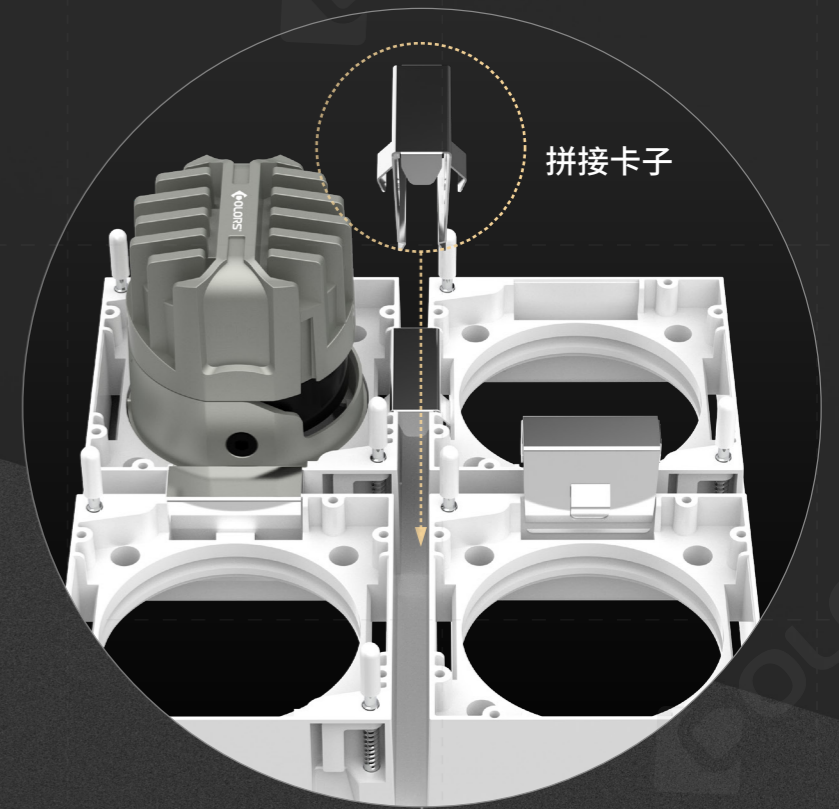

防漏光结构设计

控制外溢光溢出,防止溢出光污染环境,
也确保了灯具的光更多输出到需要照射的空间,
从而最高效地利用

防漏光结构设计

调节视听化 灵巧变动

清晰调节刻度

随动随停
精准定位

人性抓手取卸结构设计

整灯IP54级别防水

模块化 分体式设计

多种光学可选，多种反射器可选
方便备库和更换

共用机身

4°	8°	10°	15°	24°	36°	50°
2700 K	3000 K	3500 K	4000 K	CCT 2700-6500K		

圆头反光杯

哑黑/哑白/金色/黑铬/镜面

方头反光杯

哑黑/哑白/金色/黑铬/镜面

无限拼接 灵活方便

最完整、最多功能的照明解决方案系列

φ40mm
9W
H ≤ 3M

φ55mm
12W
H ≤ 4M

φ75mm
20W
H ≤ 6M

φ95mm
35W
H ≤ 9M

针对不同应用场景调节亮度和色温

从明亮白光到温暖暗光, 可调白光为环境赋予独特个性