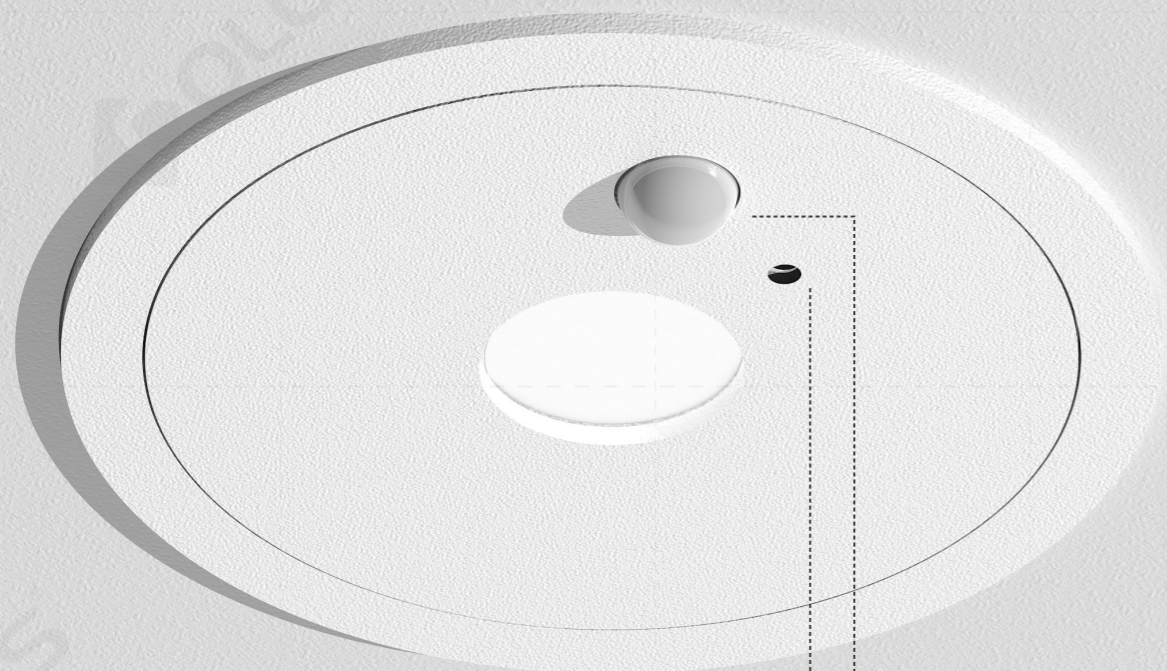

无限拼接 灵活方便

最完整、最多功能的照明解决方案系列

φ40mm
9W
H ≤ 3M

φ55mm
12W
H ≤ 4M

φ75mm
20W
H ≤ 6M

φ95mm
35W
H ≤ 9M

针对不同应用场景调节亮度和色温

从明亮白光到温暖暗光, 可调白光为环境赋予独特个性

Sunrise Morning Noon Afternoon Sunset
<2000K <2000K 5500-6500K 3500-4500K <2000K

6500K

2700K

3 多产品款型矩阵 多场景解决方案

小孔出光防眩、牛眼深藏防眩、明装、壁灯多种款型
满足不同的场景应用需求

多种深防眩款型可选

小孔(感应)出光/深防眩

人体光控双感应

智能感应 智慧生活

人体感应传感器

光传感器

灵敏捕捉动态信号

人来即亮 人走缓灭

120°

4m

半径2m