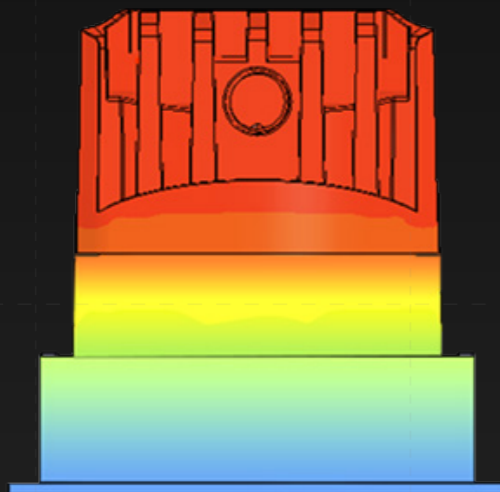

Temperature °C

亮灯TC点温度的变化

Item.	Rate	Progress	Standard	Avg.
SC	74.0286 °C	TT = 195	1.47084	74.0211 °C
VC	74.0286 °C	TT = 195	1.47134	74.0211 °C
VC	70.1561 °C	TT = 195	1.35632	70.151 °C

严格的制造工艺管理

更好的散热效果

市面筒灯
散热器剖面

VS

华彩筒灯
散热器剖面

同开孔尺寸 高度更小 功率更大

华彩薄款

小身材 大功率

开孔 ϕ 75mm

华彩常规款

小身材 大功率

开孔 ϕ 75mm

VS

市面筒灯

尺寸大 功率低

开孔 ϕ 75mm

全金属灯体设计 小身材 大功率

外观更加精美,散热性能更佳
75款最大功率20W, 95款最大功率35W

*最大光效115LM/W