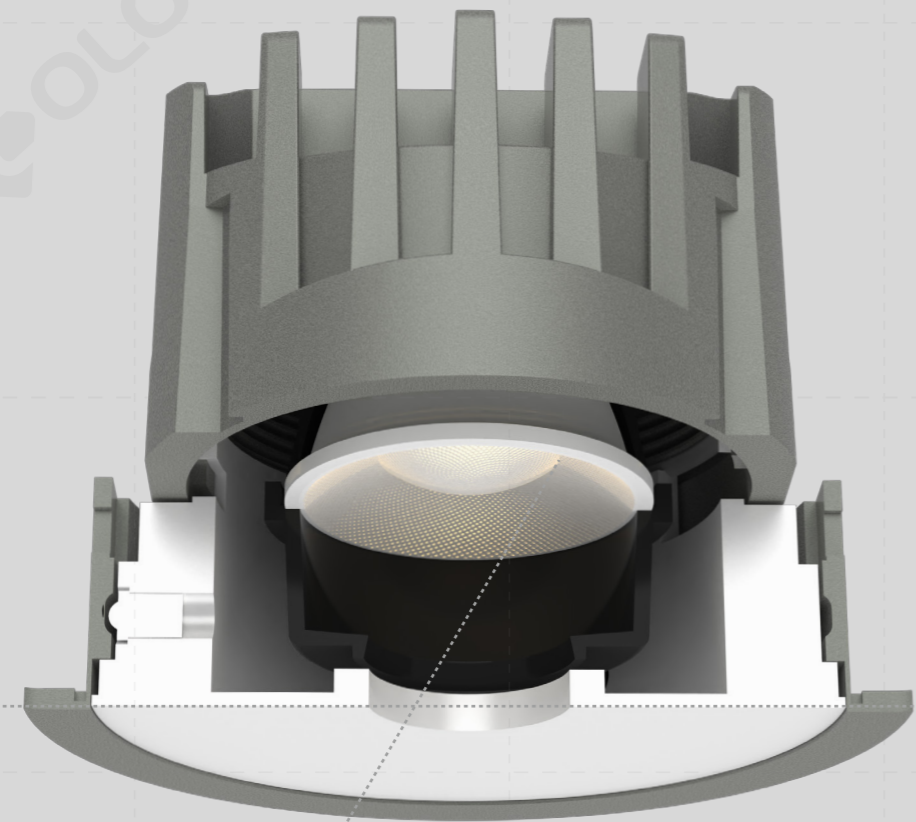

开孔 ϕ 75mm

VS

市面筒灯

尺寸大 功率低

开孔 ϕ 75mm

全金属灯体设计 小身材 大功率

外观更加精美,散热性能更佳
75款最大功率20W, 95款最大功率35W

*最大光效115LM/W

无限拼接 灵活方便

最完整、最多功能的照明解决方案系列

φ40mm
9W
H ≤ 3M

φ55mm
12W
H ≤ 4M

φ75mm
20W
H ≤ 6M

φ95mm
35W
H ≤ 9M

针对不同应用场景调节亮度和色温

从明亮白光到温暖暗光, 可调白光为环境赋予独特个性

感应角度
120°

感应距离
4m

人离熄灯
30s

小孔极致防眩

深度防眩 见光不见灯

60°

牛眼深藏防眩

深度防眩 见光不见灯

明装吸顶/吊装 可选调角、IP65

φ60*H110 MAX12W

φ80*H124 MAX20W

φ110*H151 MAX30W

20°

室内高品质光学打造室外照明

壁灯/明装吸顶

φ73*H148 12W