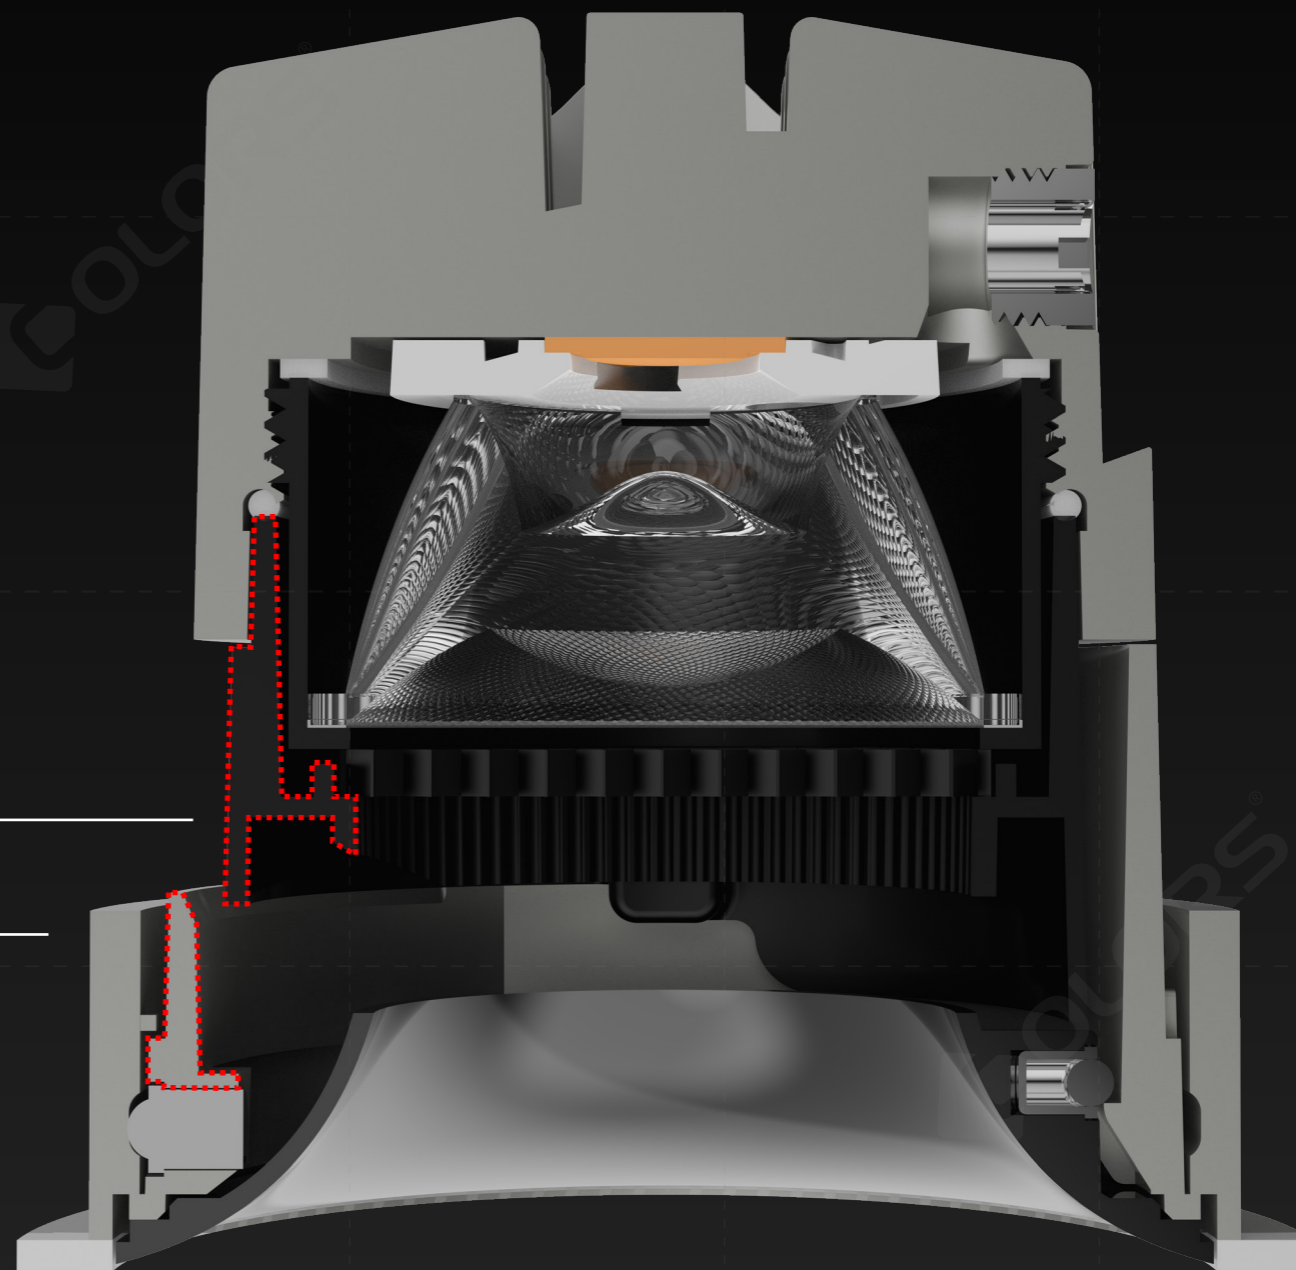

VS

华彩筒灯
散热器剖面

同开孔尺寸 高度更小 功率更大

华彩薄款

小身材 大功率

开孔 ϕ 75mm

华彩常规款

小身材 大功率

开孔 ϕ 75mm

VS

市面筒灯

尺寸大 功率低

开孔 ϕ 75mm

全金属灯体设计 小身材 大功率

外观更加精美,散热性能更佳
75款最大功率20W, 95款最大功率35W

*最大光效115LM/W

防漏光结构设计

控制外溢光溢出,防止溢出光污染环境,
也确保了灯具的光更多输出到需要照射的空间,
从而最高效地利用

防漏光结构设计

调节视听化 灵巧变动

清晰调节刻度

随动随停
精准定位

人性抓手取卸结构设计

整灯IP54级别防水

无限拼接 灵活方便

最完整、最多功能的照明解决方案系列

φ40mm
9W
H ≤ 3M

φ55mm
12W
H ≤ 4M

φ75mm
20W
H ≤ 6M

φ95mm
35W
H ≤ 9M

针对不同应用场景调节亮度和色温

从明亮白光到温暖暗光, 可调白光为环境赋予独特个性