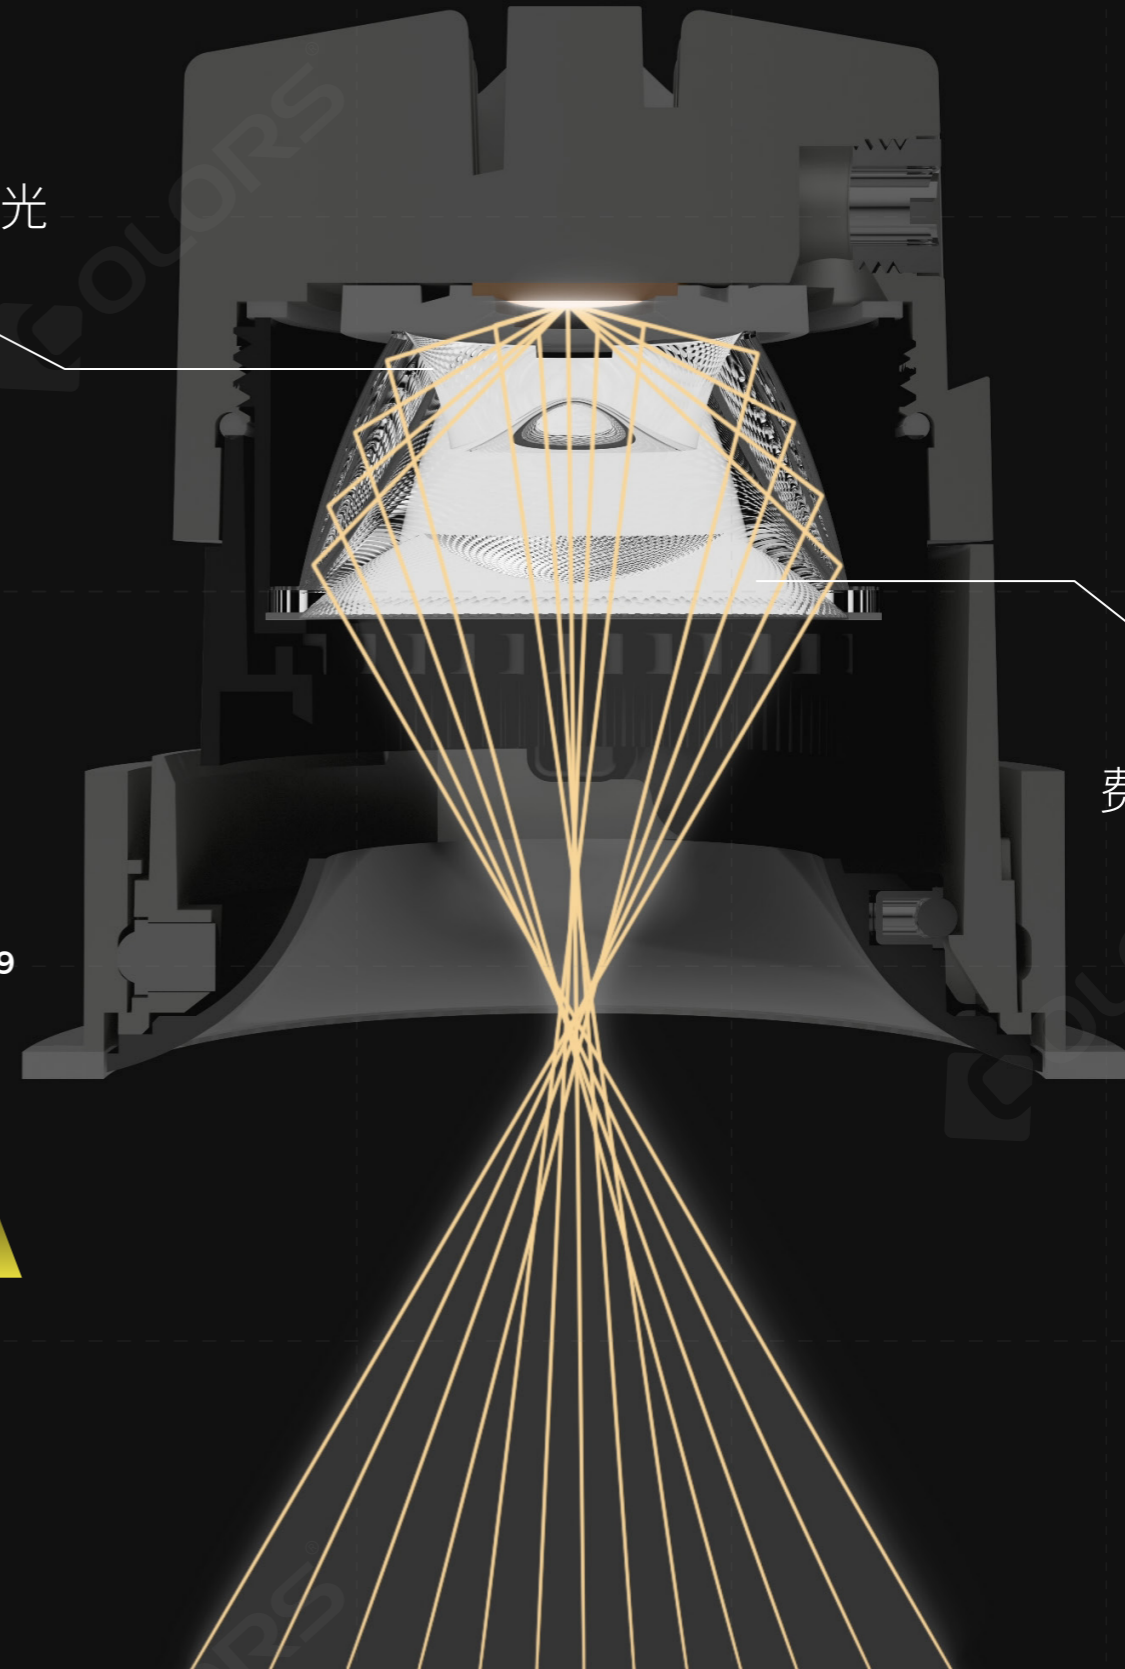

专利光学透镜设计
让出光效率最大化
高效不眩光

专利透镜设计

细腻柔顺的洗墙光斑过渡
精准控制每一束光线
裸眼可视防眩光学, 带来健康舒适照明

贝塞尔内孔混光

费马曲线微结构

常规圆形光斑

4°/8°/10°/15°/24°/36°/50°

深防眩 高光效

开孔 ϕ 75mm

VS

市面筒灯

尺寸大 功率低

开孔 ϕ 75mm

全金属灯体设计 小身材 大功率

外观更加精美,散热性能更佳
75款最大功率20W, 95款最大功率35W

*最大光效115LM/W