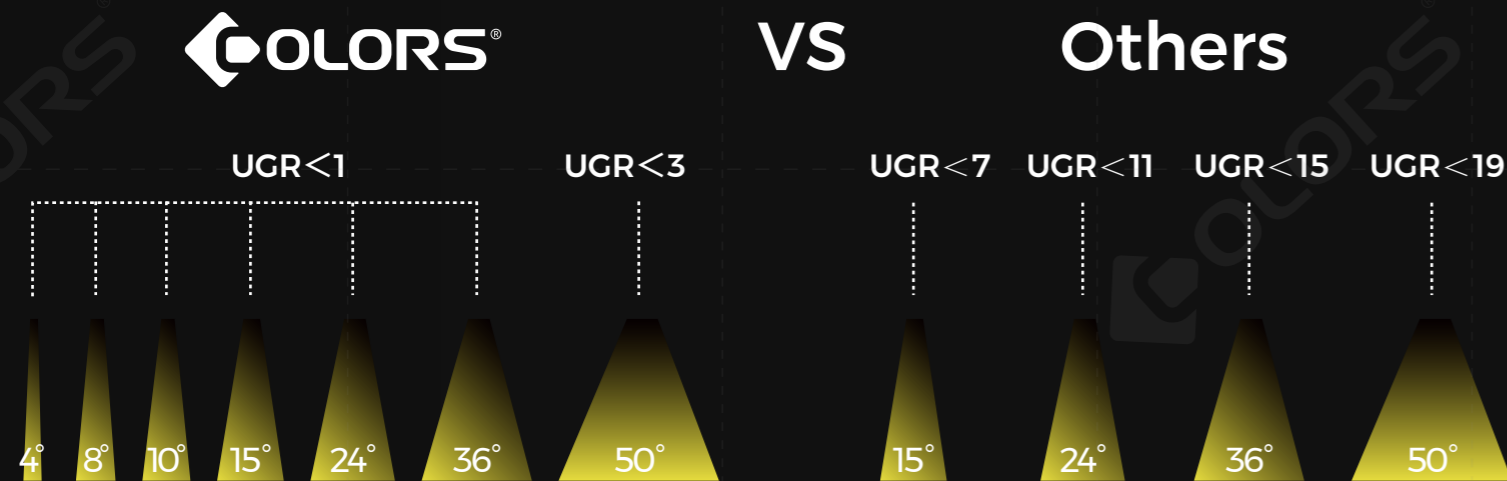

专利透镜设计

细腻柔顺的洗墙光斑过渡
精准控制每一束光线
裸眼可视防眩光学, 带来健康舒适照明

贝塞尔内孔混光

费马曲线微结构