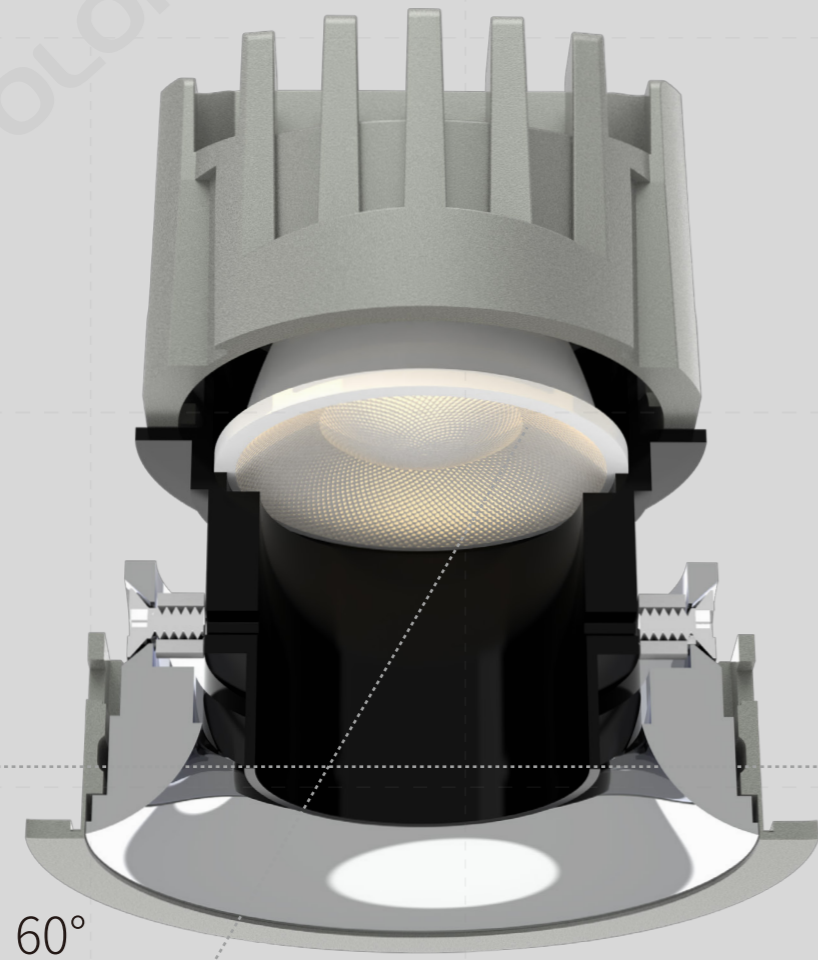

开孔 ϕ 75mm

VS

市面筒灯

尺寸大 功率低

开孔 ϕ 75mm

全金属灯体设计 小身材 大功率

外观更加精美,散热性能更佳
75款最大功率20W, 95款最大功率35W

*最大光效115LM/W

无限拼接 灵活方便

最完整、最多功能的照明解决方案系列

φ40mm
9W
H ≤ 3M

φ55mm
12W
H ≤ 4M

φ75mm
20W
H ≤ 6M

φ95mm
35W
H ≤ 9M

针对不同应用场景调节亮度和色温

从明亮白光到温暖暗光, 可调白光为环境赋予独特个性

感应角度
120°

感应距离
4m

人离熄灯
30s

小孔极致防眩

深度防眩 见光不见灯

60°

牛眼深藏防眩

深度防眩 见光不见灯

明装吸顶/吊装 可选调角、IP65

φ60*H110 MAX12W

φ80*H124 MAX20W

φ110*H151 MAX30W

20°

室内高品质光学打造室外照明

壁灯/明装吸顶

φ73*H148 12W