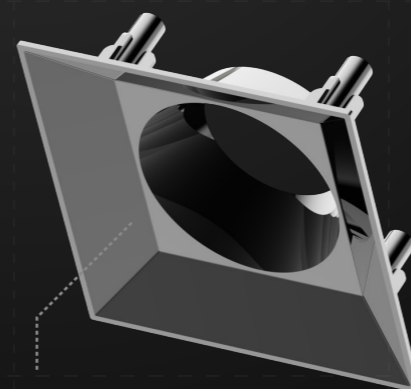

防漏光结构设计

控制外溢光溢出,防止溢出光污染环境,
也确保了灯具的光更多输出到需要照射的空间,
从而最高效地利用

防漏光结构设计

调节视听化 灵巧变动

清晰调节刻度

随动随停
精准定位

人性抓手取卸结构设计

整灯IP54级别防水

模块化 分体式设计

多种光学可选，多种反射器可选
方便备库和更换

共用机身

4°	8°	10°	15°	24°	36°	50°
2700 K	3000 K	3500 K	4000 K	CCT 2700-6500K		

圆头反光杯

哑黑/哑白/金色/黑铬/镜面

方头反光杯

哑黑/哑白/金色/黑铬/镜面

无限拼接 灵活方便

最完整、最多功能的照明解决方案系列

φ40mm
9W
H ≤ 3M

φ55mm
12W
H ≤ 4M

φ75mm
20W
H ≤ 6M

φ95mm
35W
H ≤ 9M

针对不同应用场景调节亮度和色温

从明亮白光到温暖暗光, 可调白光为环境赋予独特个性