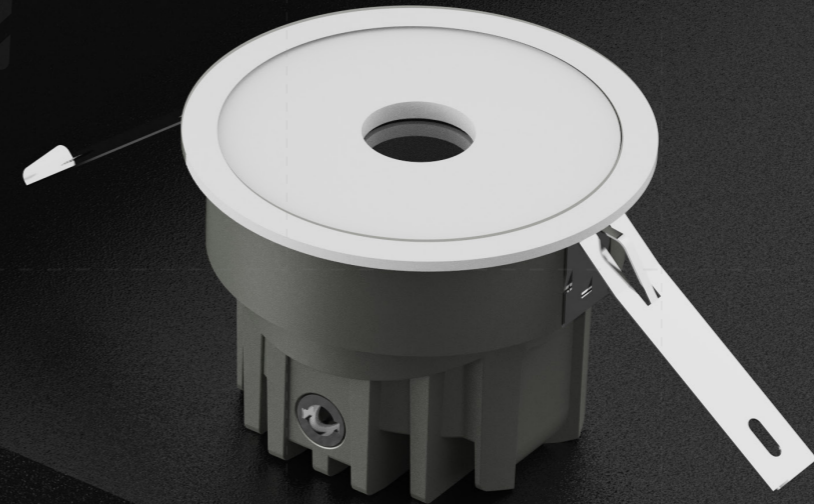

多种深防眩款型可选

小孔(感应)出光/深防眩