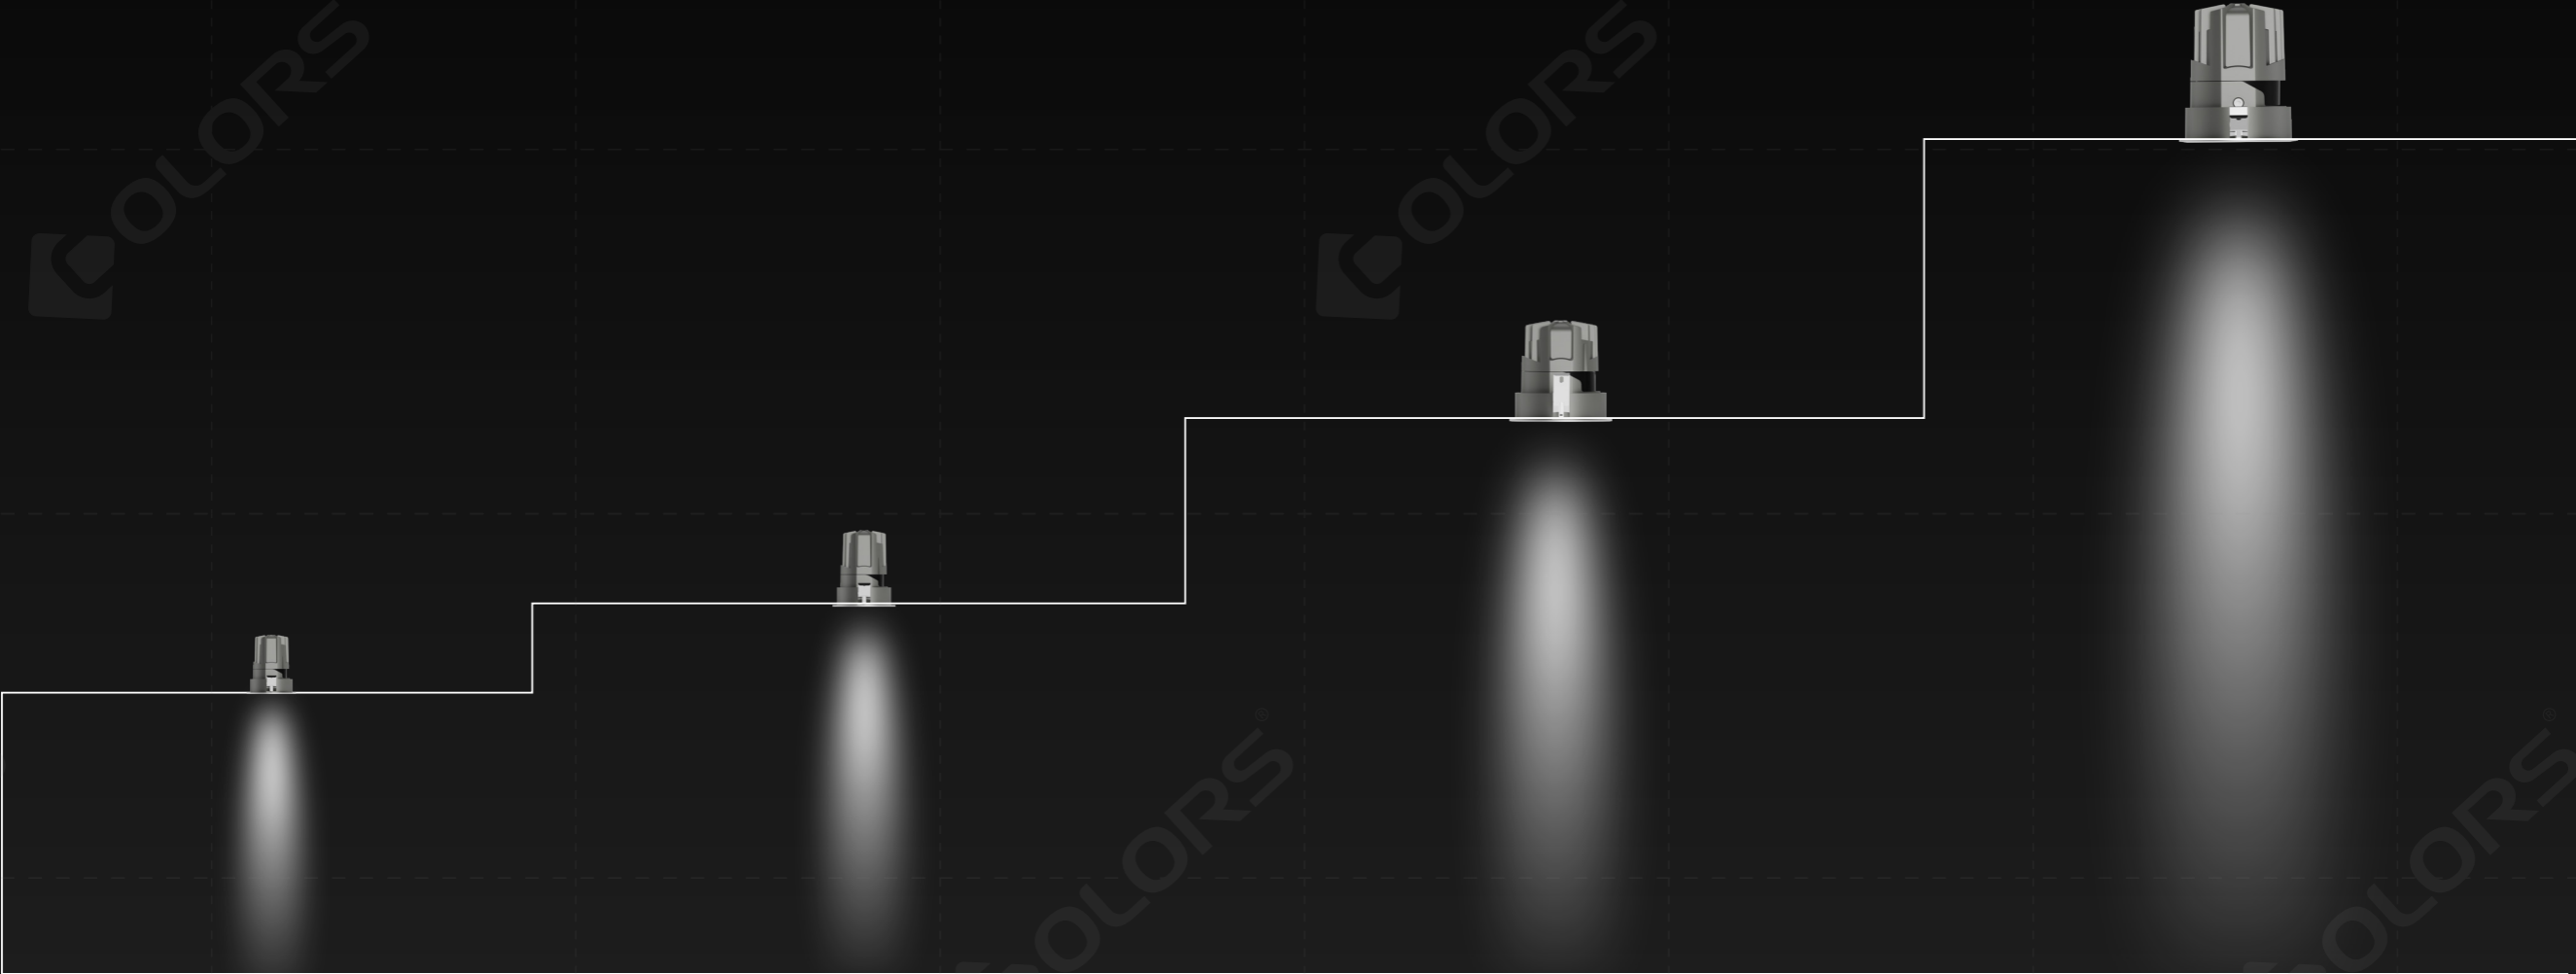

无限拼接 灵活方便

最完整、最多功能的照明解决方案系列

φ40mm
9W
H ≤ 3M

φ55mm
12W
H ≤ 4M

φ75mm
20W
H ≤ 6M

φ95mm
35W
H ≤ 9M

针对不同应用场景调节亮度和色温

从明亮白光到温暖暗光, 可调白光为环境赋予独特个性