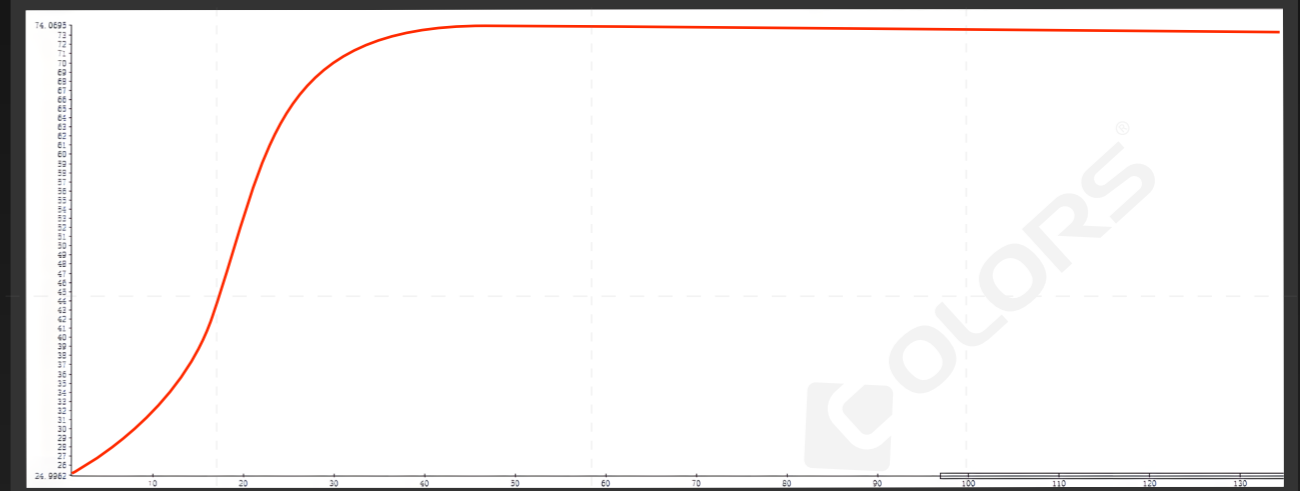

Item.	Rate	Progress	Standard	Avg.
SC	74.0286 °C	TT = 195	1.47084	74.0211 °C
VC	74.0286 °C	TT = 195	1.47134	74.0211 °C
VC	70.1561 °C	TT = 195	1.35632	70.151 °C