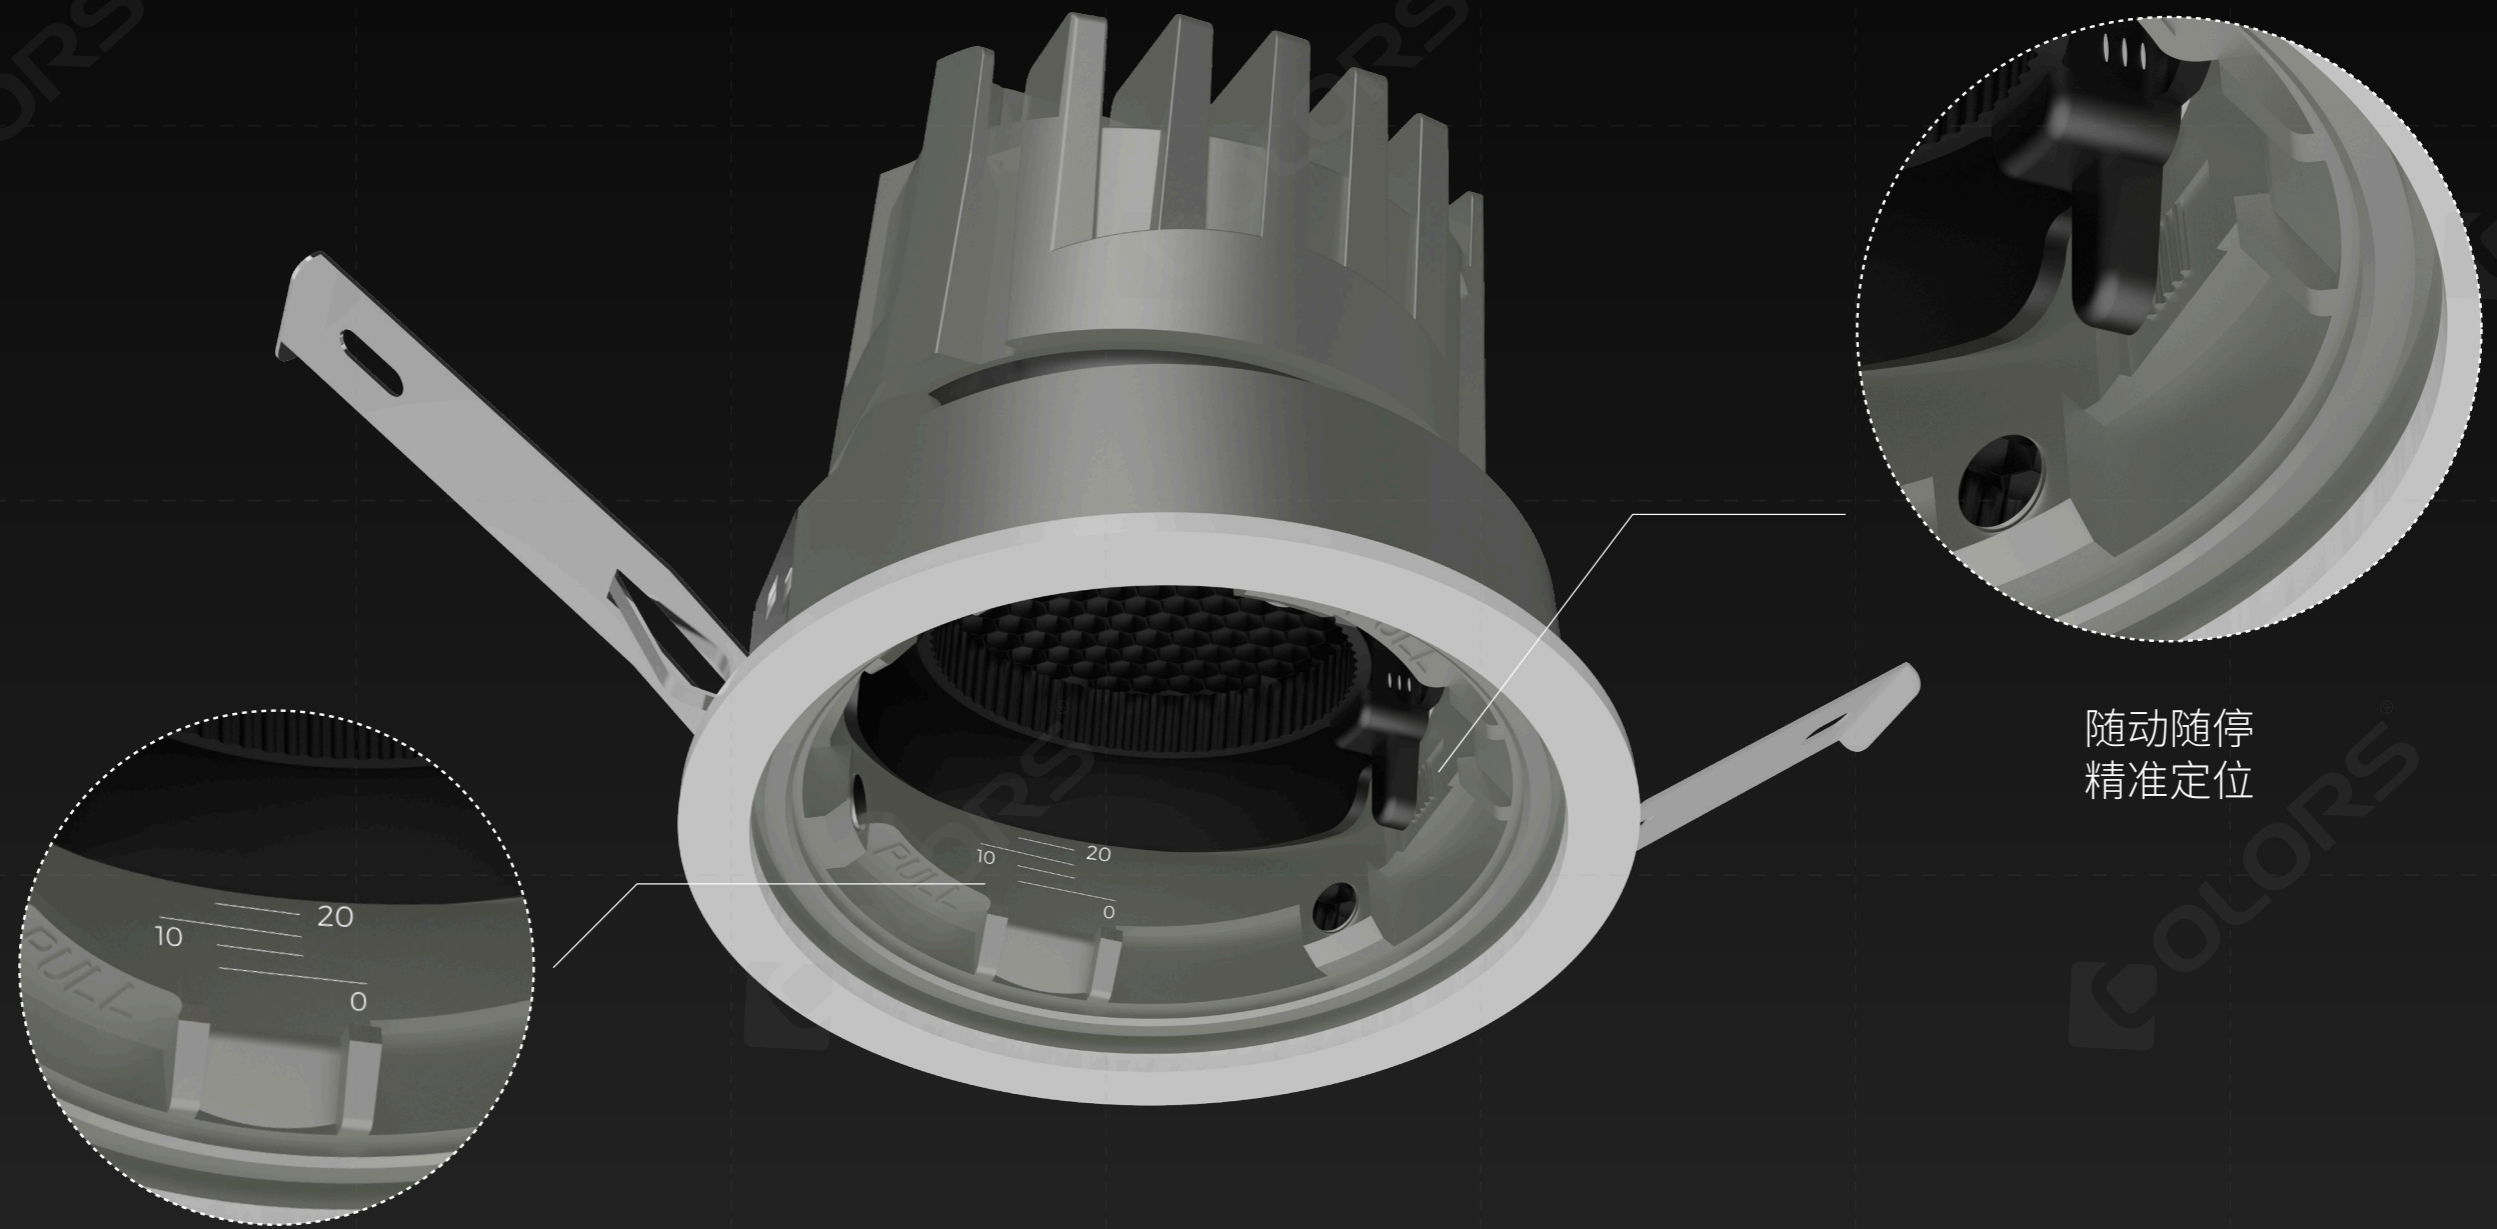

开孔 ϕ 75mm

VS

市面筒灯

尺寸大 功率低

开孔 ϕ 75mm

全金属灯体设计 小身材 大功率

外观更加精美,散热性能更佳
75款最大功率20W, 95款最大功率35W

*最大光效115LM/W

防漏光结构设计

控制外溢光溢出,防止溢出光污染环境,
也确保了灯具的光更多输出到需要照射的空间,
从而最高效地利用

防漏光结构设计

调节视听化 灵巧变动

清晰调节刻度

随动随停
精准定位

人性抓手取卸结构设计

整灯IP54级别防水