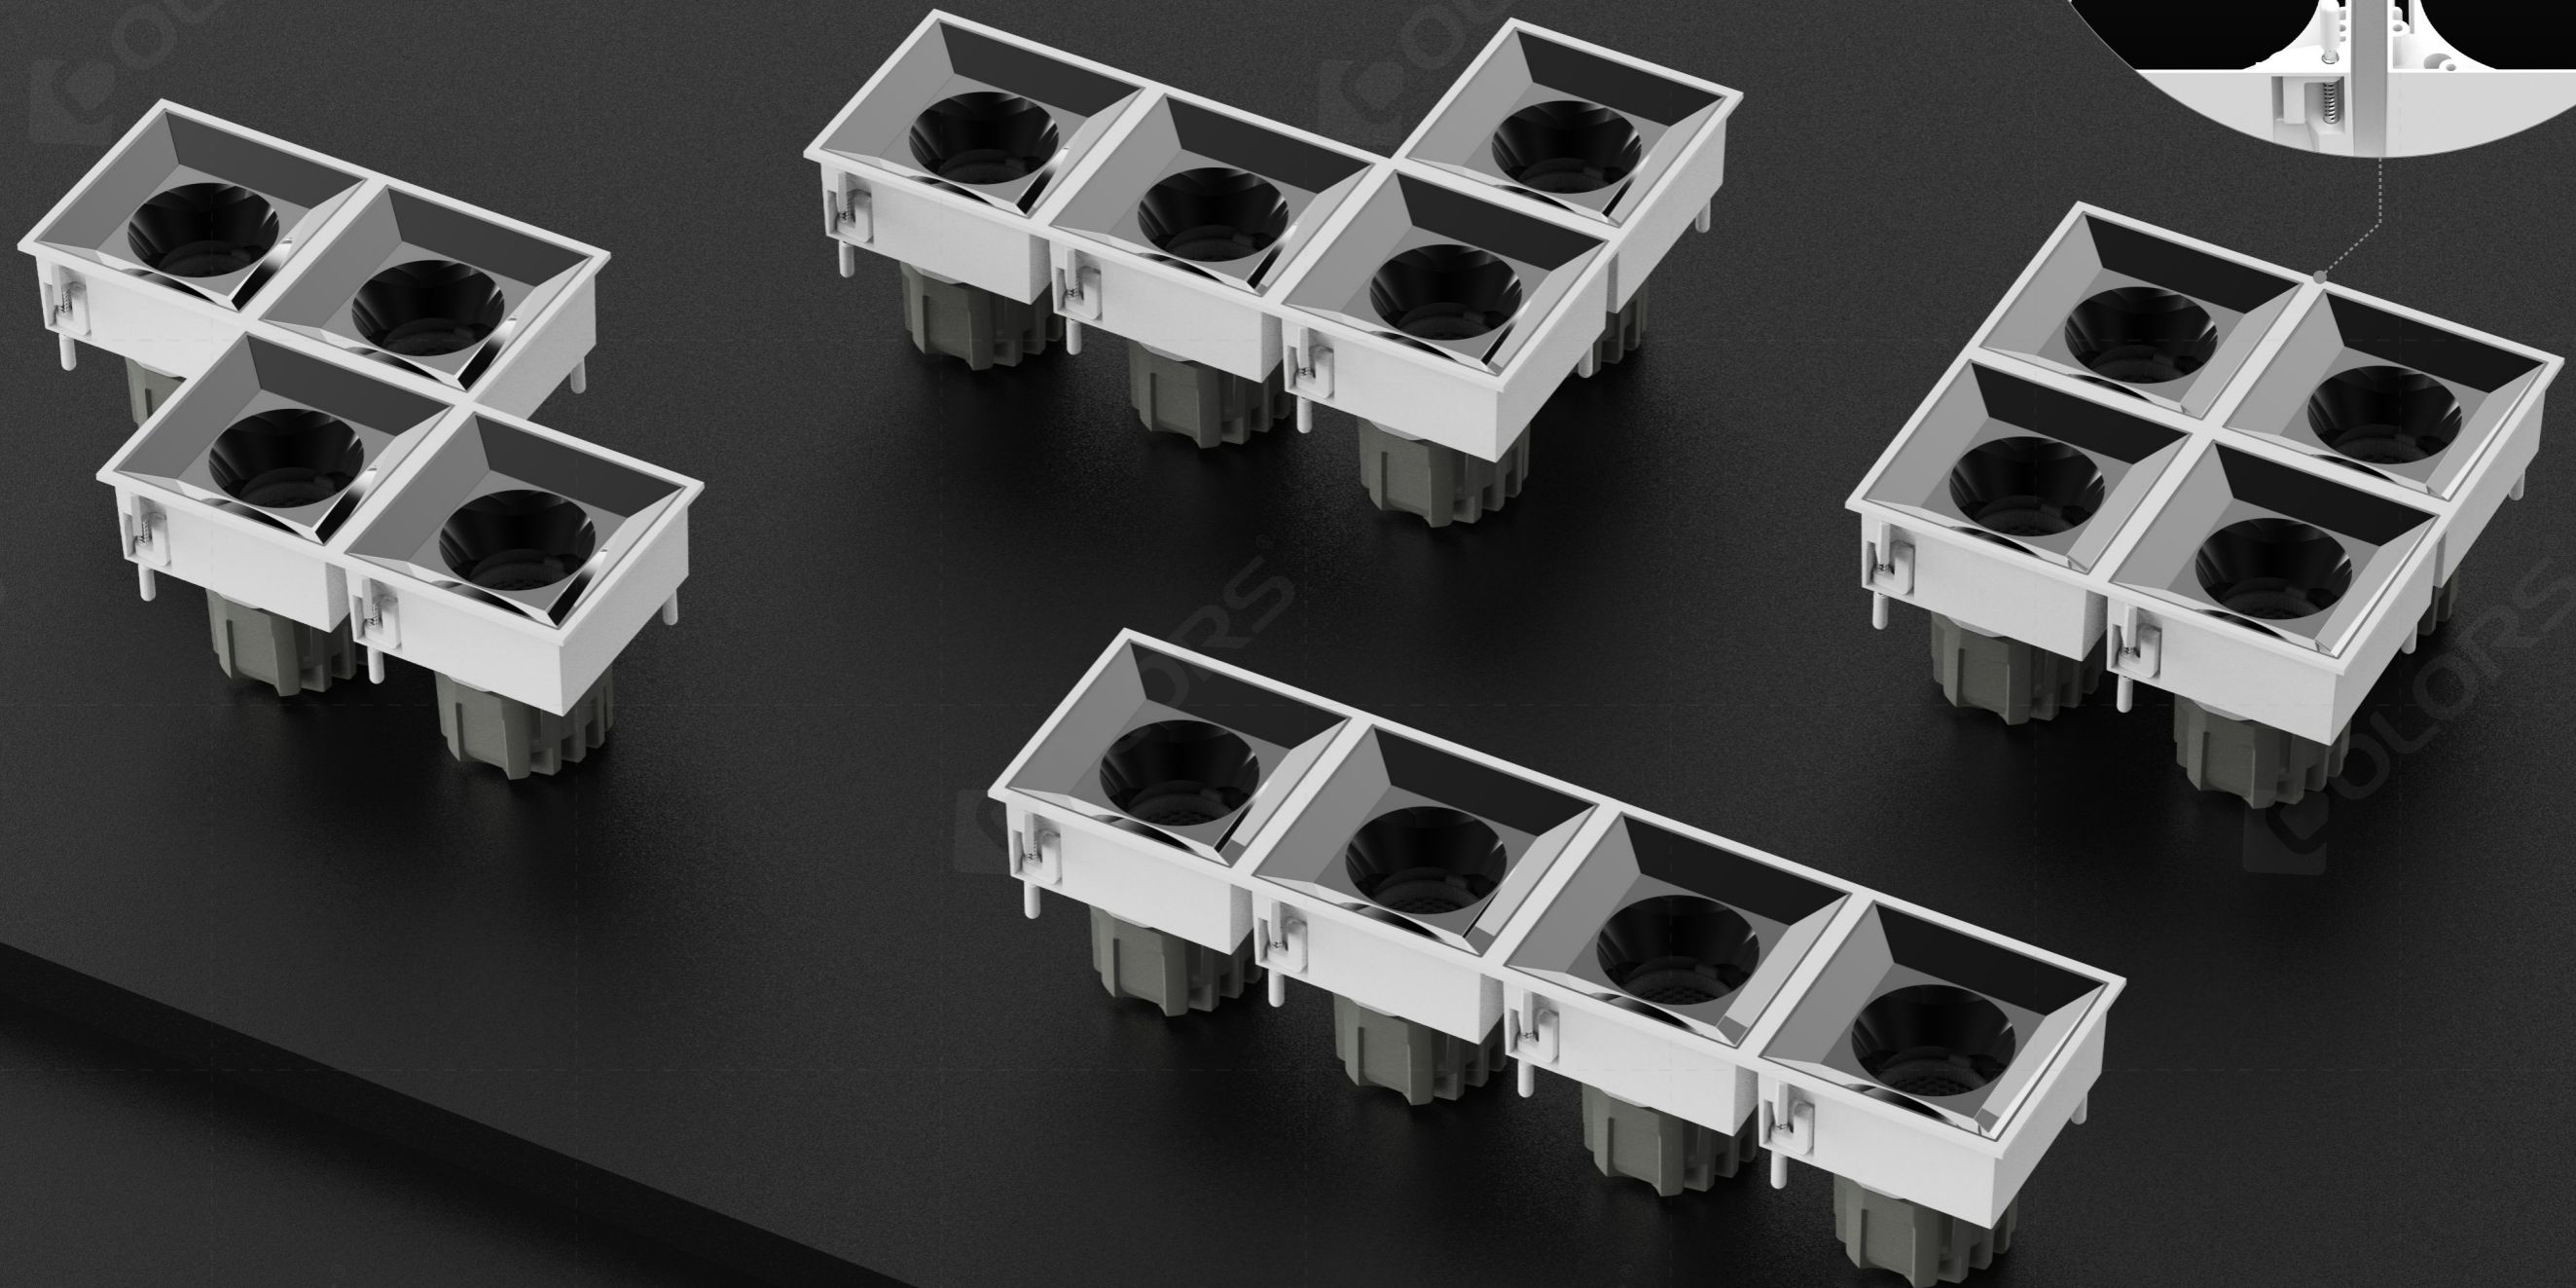

无限拼接 灵活方便

最完整、最多功能的照明解决方案系列

φ40mm
9W
H ≤ 3M

φ55mm
12W
H ≤ 4M

φ75mm
20W
H ≤ 6M

φ95mm
35W
H ≤ 9M

针对不同应用场景调节亮度和色温

从明亮白光到温暖暗光, 可调白光为环境赋予独特个性