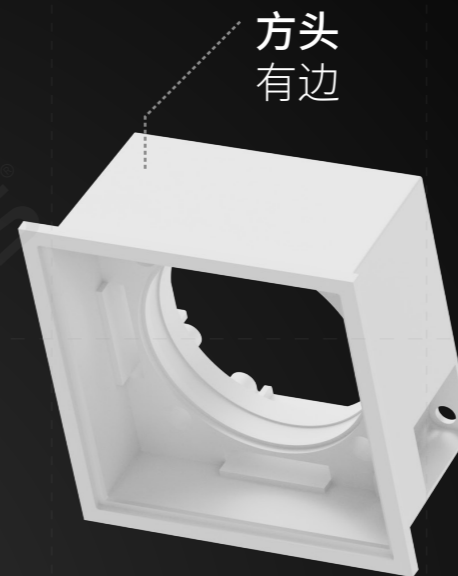

模块化 分体式设计

多种光学可选，多种反射器可选
方便备库和更换

共用机身

4°	8°	10°	15°	24°	36°	50°
2700 K	3000 K	3500 K	4000 K	CCT 2700-6500K