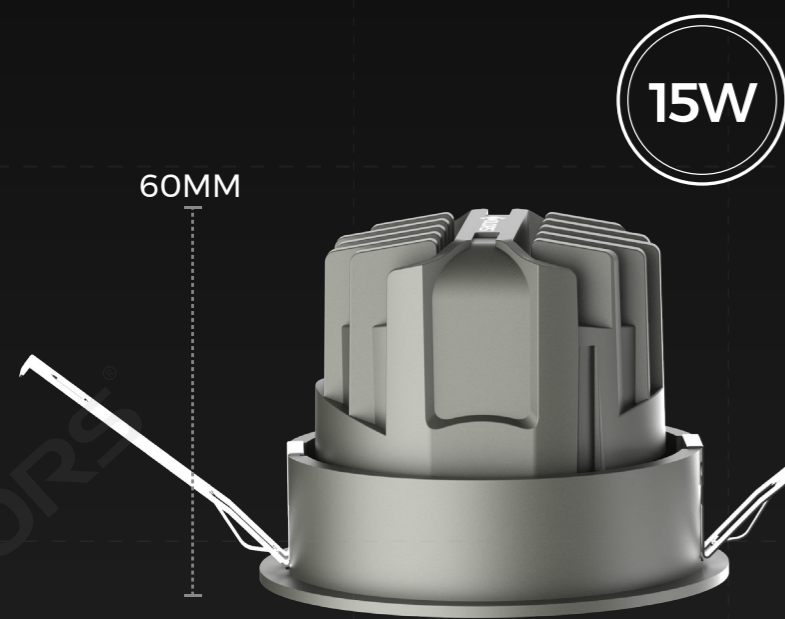

VS

华彩筒灯
散热器剖面

同开孔尺寸 高度更小 功率更大

华彩薄款

小身材 大功率

开孔 ϕ 75mm

华彩常规款

小身材 大功率

开孔 ϕ 75mm

VS

市面筒灯

尺寸大 功率低

开孔 ϕ 75mm

全金属灯体设计 小身材 大功率

外观更加精美,散热性能更佳
75款最大功率20W, 95款最大功率35W

*最大光效115LM/W

无限拼接 灵活方便

最完整、最多功能的照明解决方案系列

φ40mm
9W
H ≤ 3M

φ55mm
12W
H ≤ 4M

φ75mm
20W
H ≤ 6M

φ95mm
35W
H ≤ 9M

针对不同应用场景调节亮度和色温

从明亮白光到温暖暗光, 可调白光为环境赋予独特个性