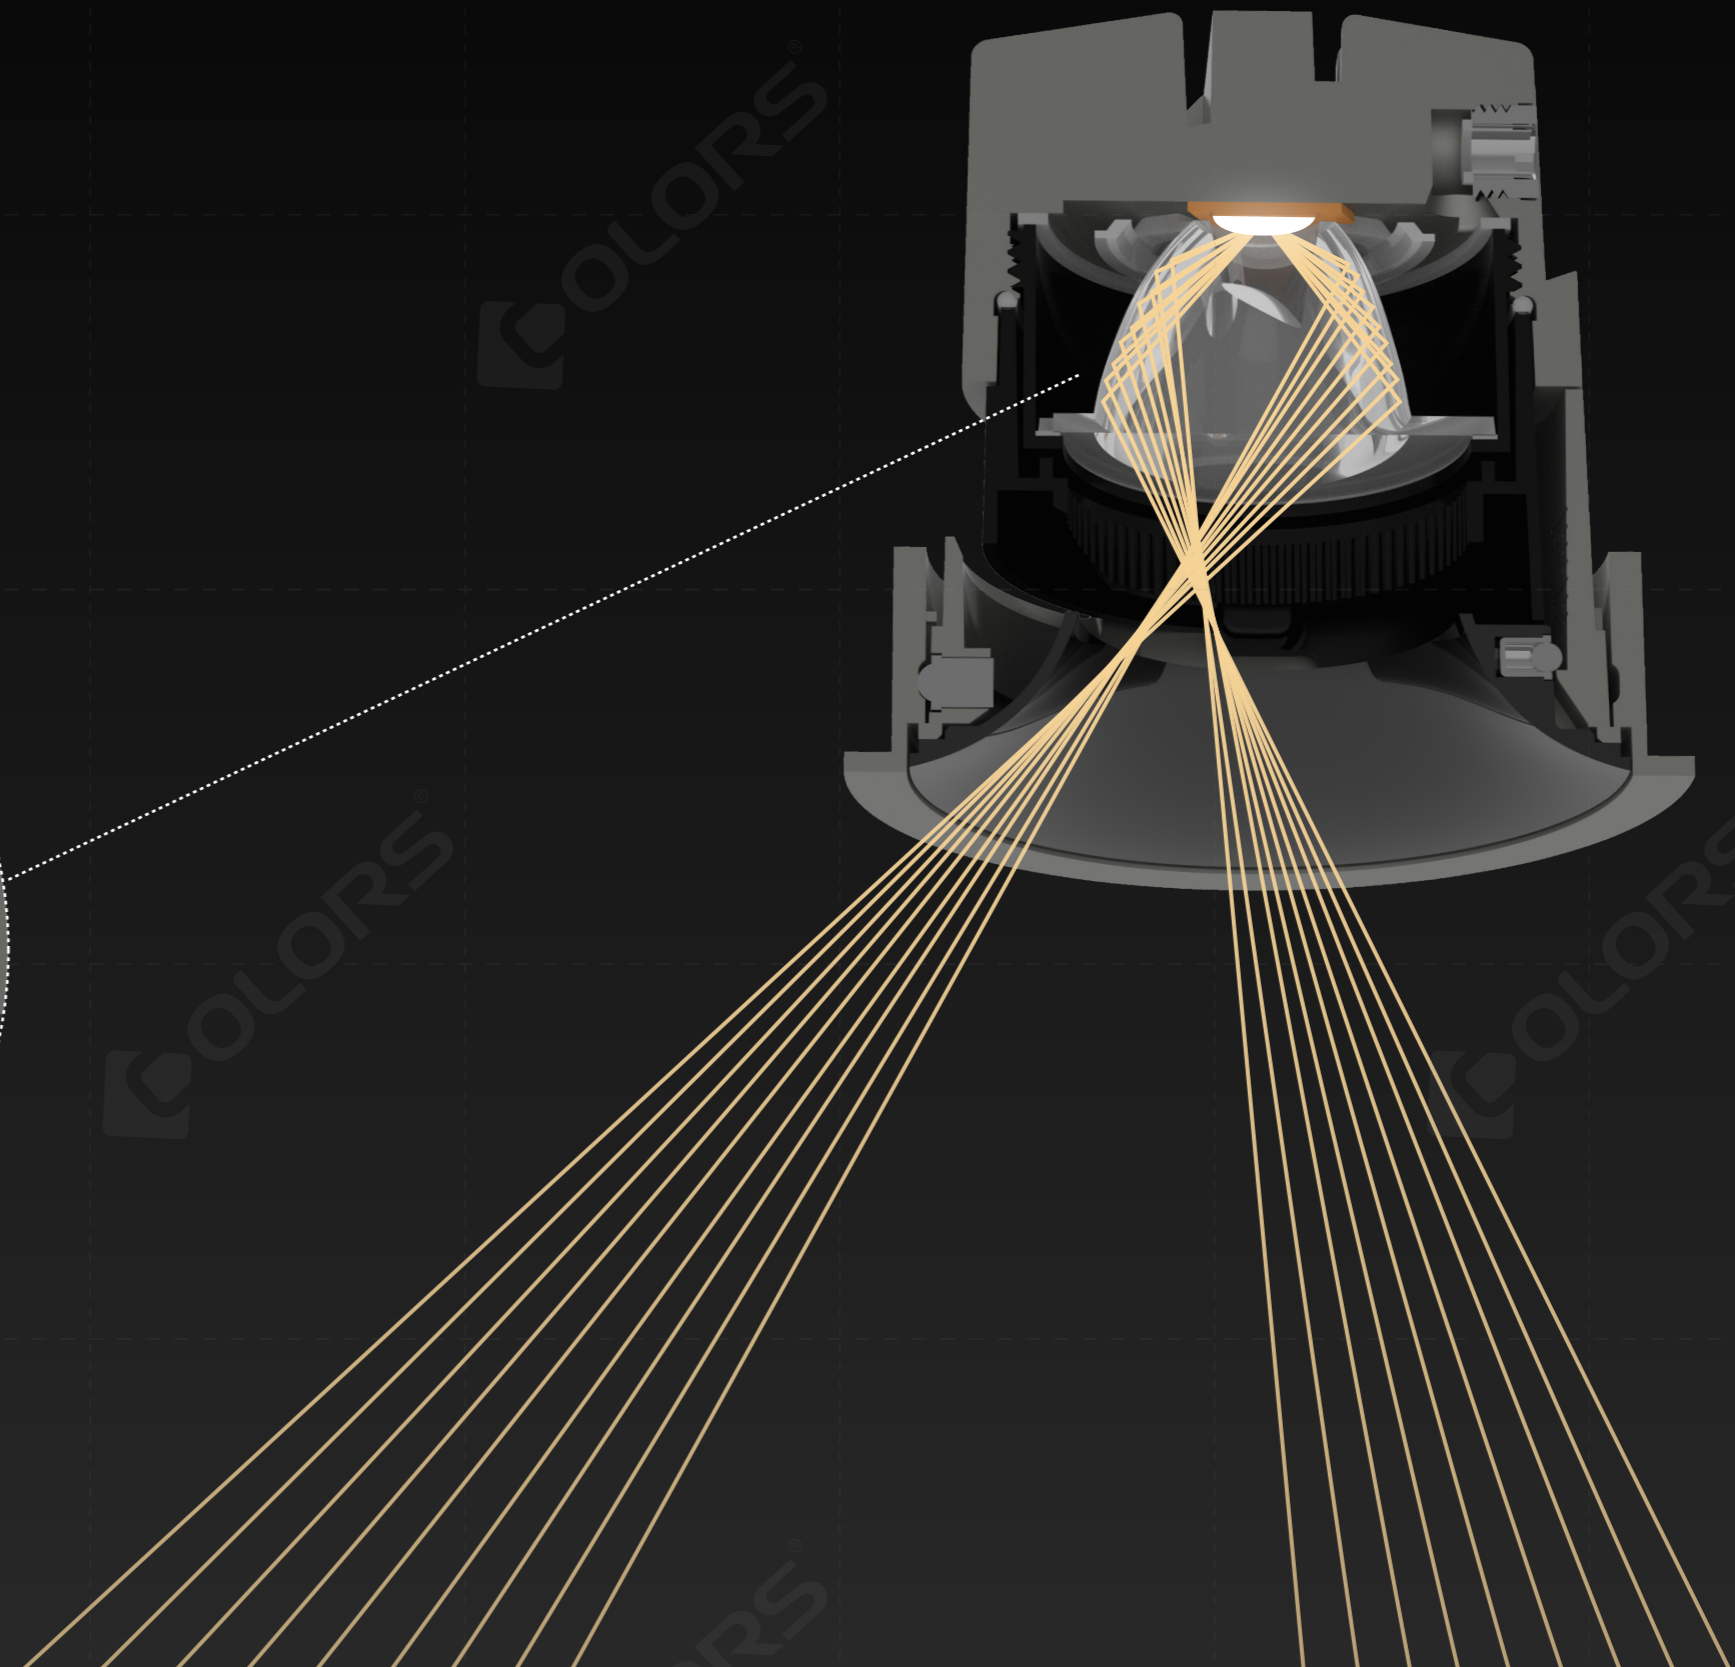

专利光学透镜设计
让出光效率最大化
高效不眩光

专利透镜设计

细腻柔顺的洗墙光斑过渡
精准控制每一束光线
裸眼可视防眩光学, 带来健康舒适照明

贝塞尔内孔混光

费马曲线微结构

常规圆形光斑

4°/8°/10°/15°/24°/36°/50°

深防眩 高光效

极深遮光角 $>45^\circ$ ，最大光效115LM/W

非对称专业透镜设计

双偏光技术，
让美回归本质的光学设计

镜前美颜射灯 全脸柔光无暗区

双偏光技术, 镜面、人体精准分控光向, 专业化妆师级控光

2 极致工业追求 模块分体设计

兼具科技与自然美学的工业设计
全金属灯体 小身材大功率
模块化分体式设计 提供多种选择

卓越的工业设计