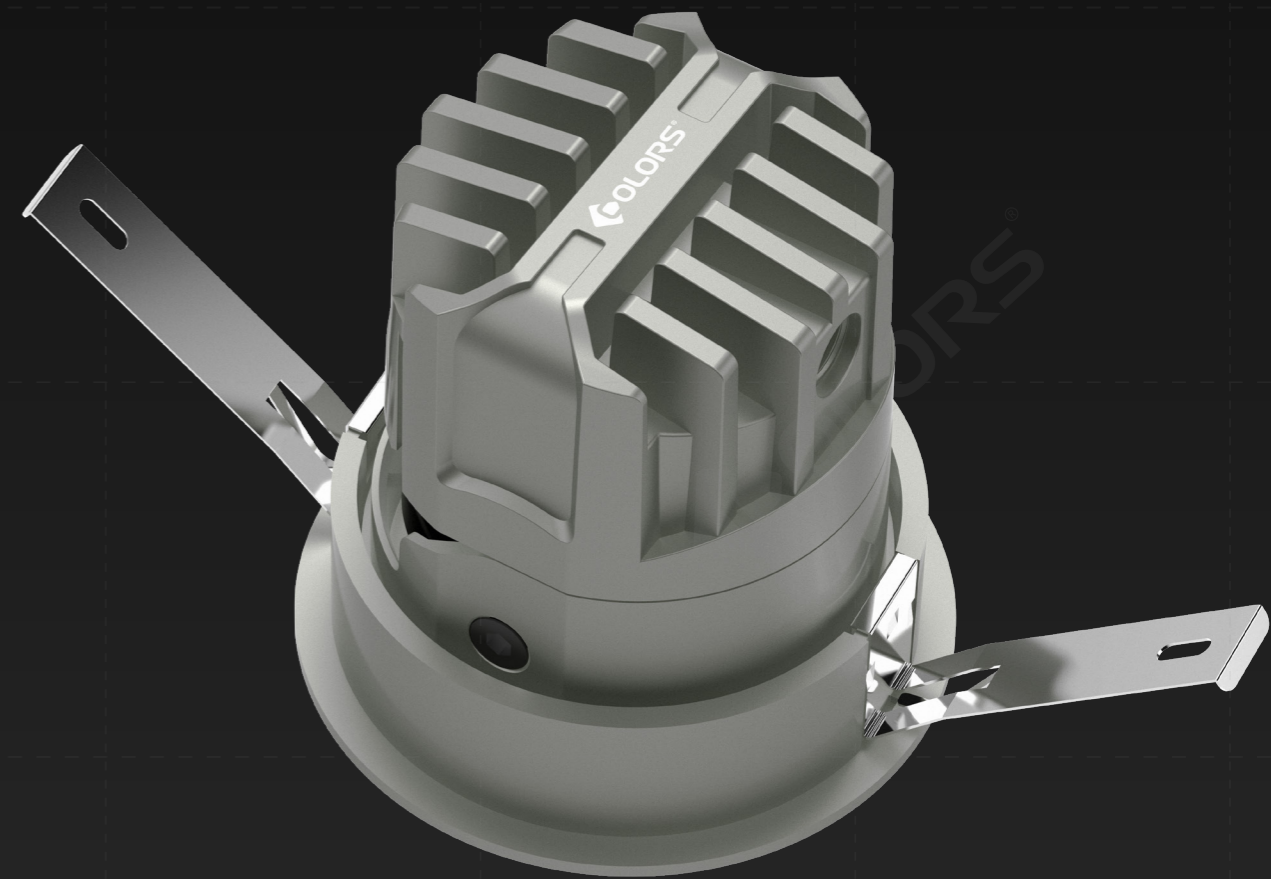

卓越的工业设计

科技美学和自然美学相结合

跑车

以超跑的概念为鉴，
继承其未来感和科技感

山岩

产品具有山岩的层次和坚硬外表，
冷库中凸显产品以功能为重