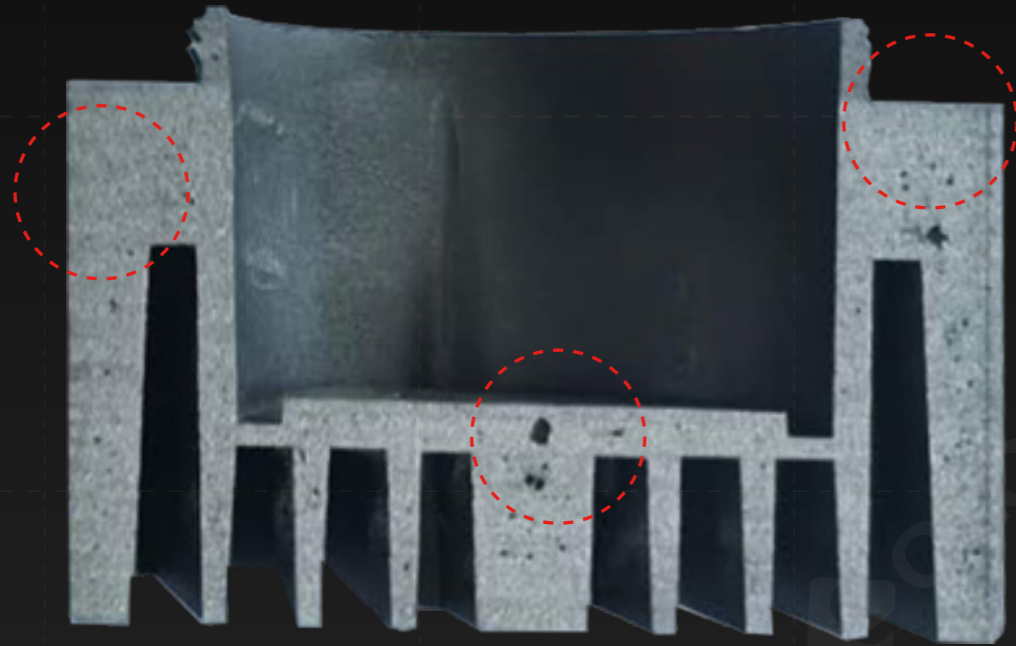

VS

华彩筒灯
散热器剖面

同开孔尺寸 高度更小 功率更大

华彩薄款

小身材 大功率

开孔 ϕ 75mm

华彩常规款

小身材 大功率