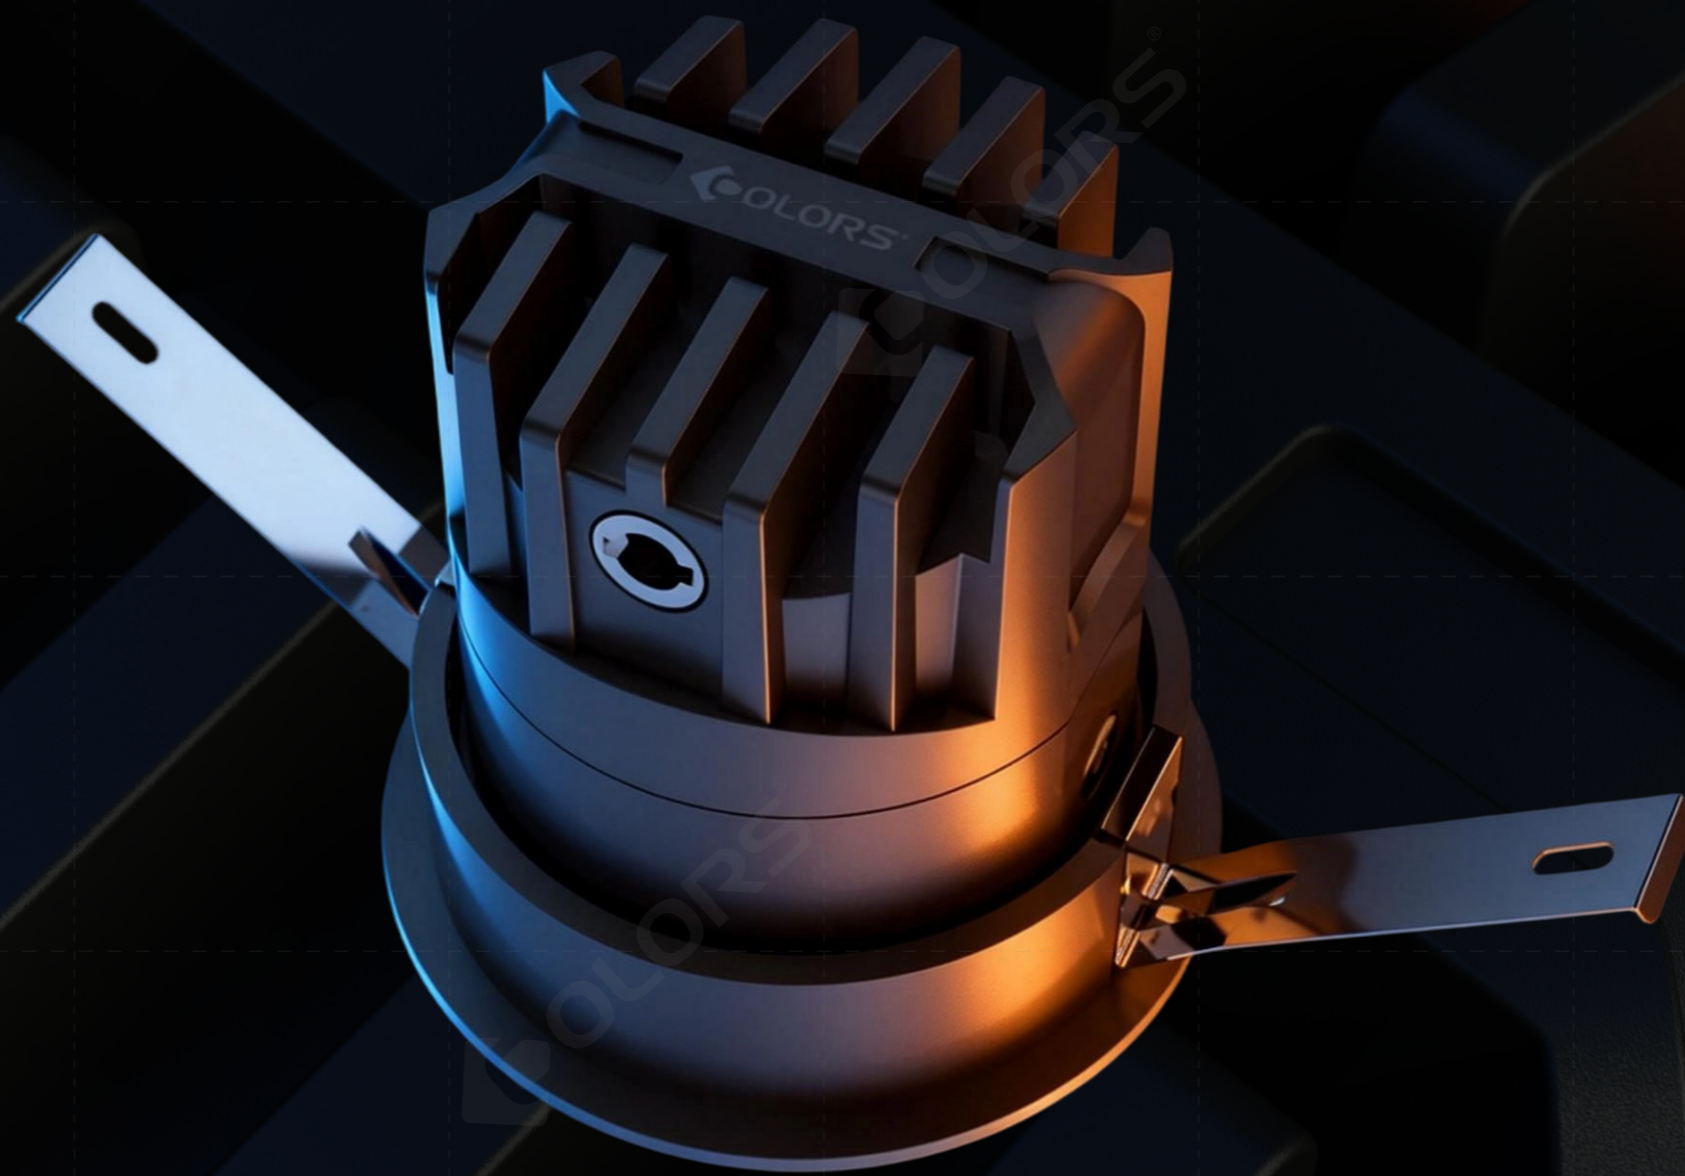

专利光学透镜设计
让出光效率最大化
高效不眩光

专利透镜设计

细腻柔顺的洗墙光斑过渡
精准控制每一束光线
裸眼可视防眩光学, 带来健康舒适照明

贝塞尔内孔混光

费马曲线微结构

常规圆形光斑

4°/8°/10°/15°/24°/36°/50°

深防眩 高光效

极深遮光角 $>45^\circ$ ，最大光效115LM/W

非对称专业透镜设计

双偏光技术，
让美回归本质的光学设计

镜前美颜射灯 全脸柔光无暗区

双偏光技术, 镜面、人体精准分控光向, 专业化妆师级控光

2 极致工业追求 模块分体设计

兼具科技与自然美学的工业设计
全金属灯体 小身材大功率
模块化分体式设计 提供多种选择

卓越的工业设计