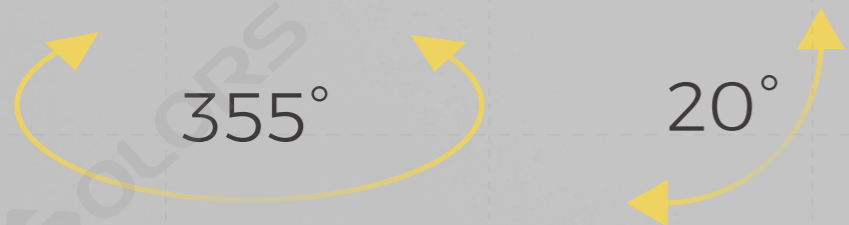

多种模组类型

灯具水平调节355°，摆角20°