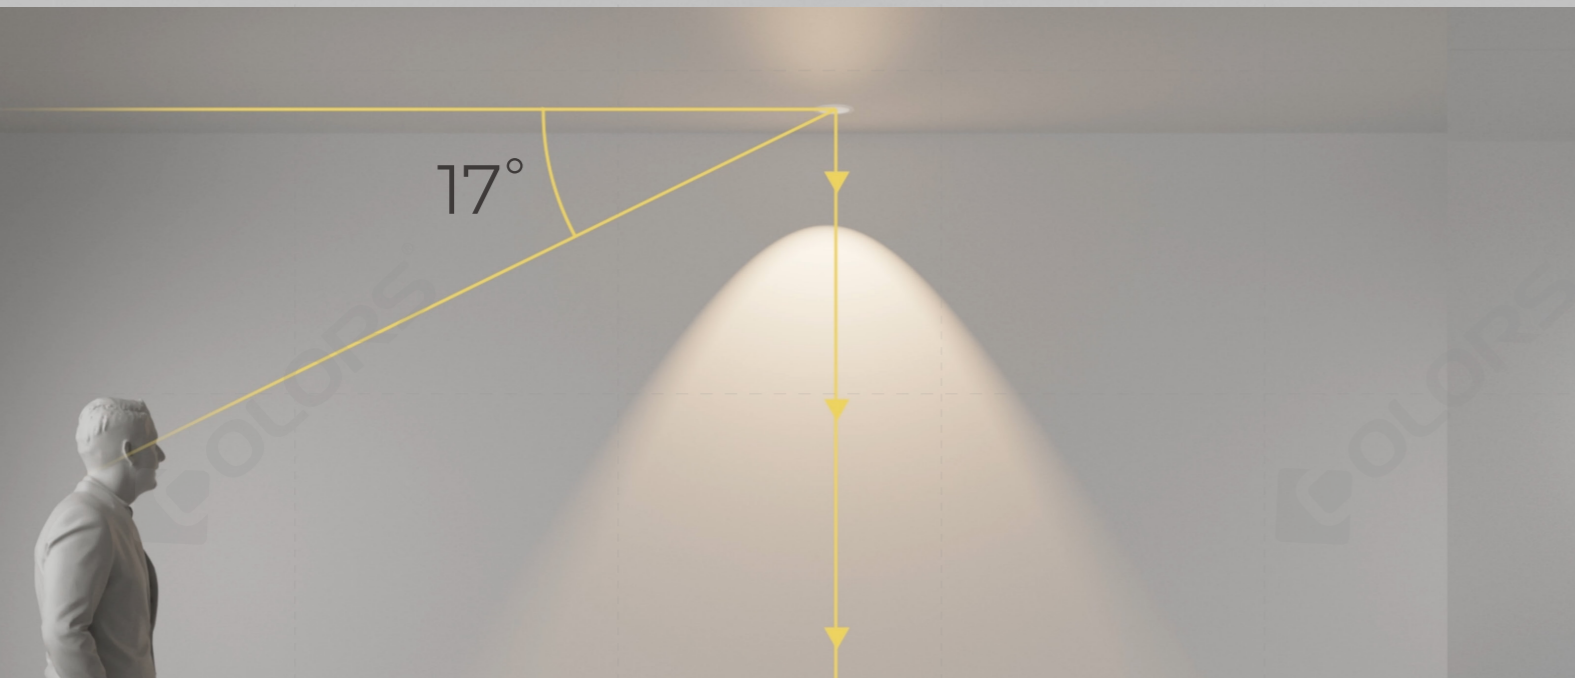

QUEEN

超薄 45mm
高光效110LM/W, URG<13
小尺寸 大功率

小尺寸 大功率
超薄45mm 适配超矮天花空间

45mm

对流散热设计 全金属机身

高光效 110LM/W
低眩光 UGR<13

自由更换光学配件

可调灯具光学遮光角度

多种模组类型

灯具水平调节355°，摆角20°

5档拨码调色温

2700K/3000K/3500K/4000K/5000K

多场景应用
IP54防水

电话: +86-755-2923-1888

邮箱: colors@colorsled.com

网址: www.colorsled.com