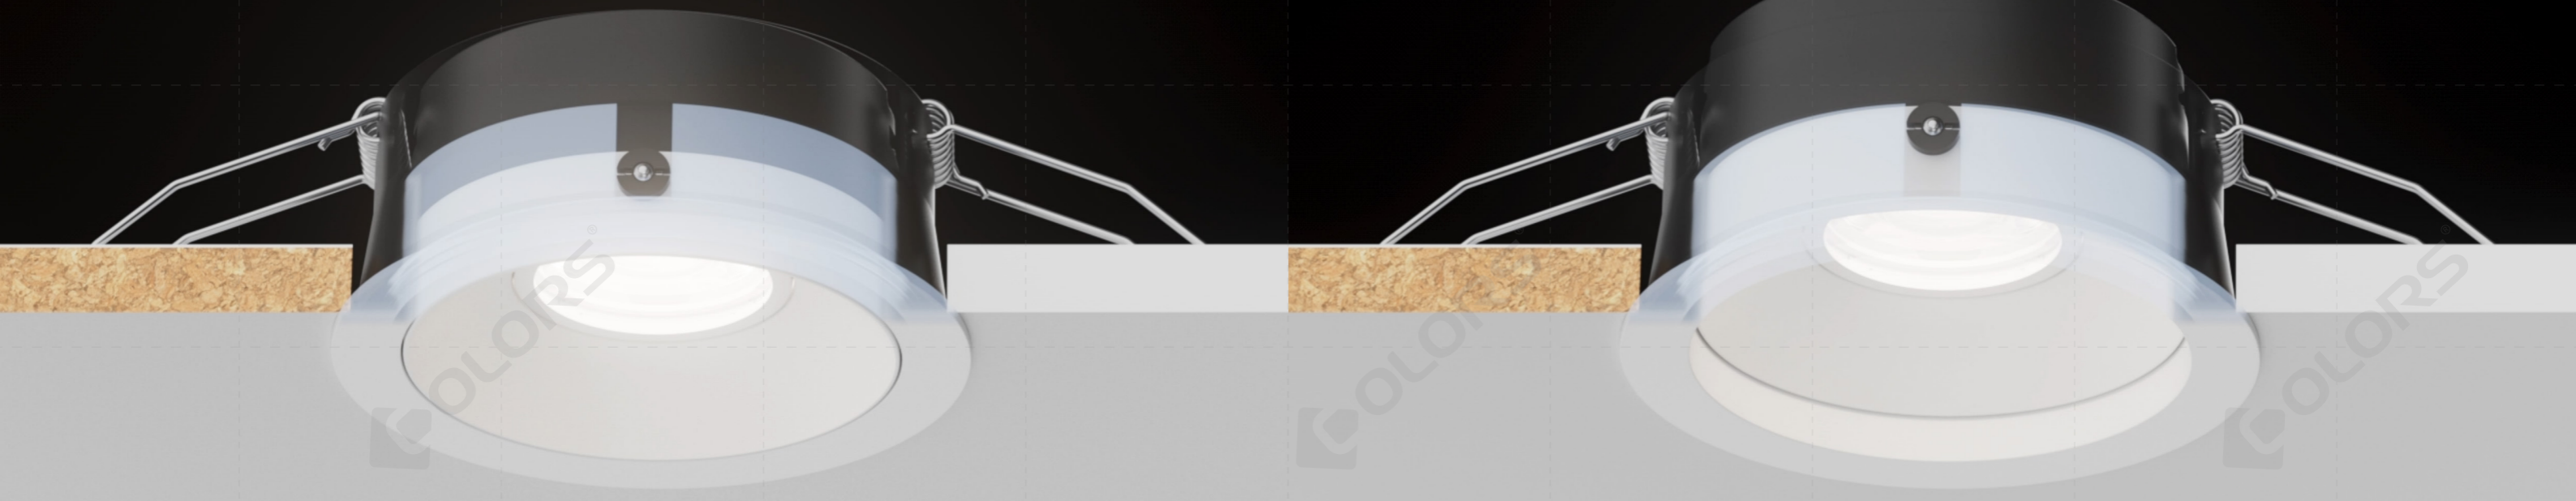

QUEEN

超薄 45mm
高光效110LM/W, URG<13
小尺寸 大功率

小尺寸 大功率
超薄45mm 适配超矮天花空间

45mm

对流散热设计 全金属机身

高光效 110LM/W
低眩光 UGR<13

自由更换光学配件

可调灯具光学遮光角度

多种模组类型

灯具水平调节355°，摆角20°

5档拨码调色温

2700K/3000K/3500K/4000K/5000K

多场景应用
IP54防水

电话: +86-755-2923-1888

邮箱: colors@colorsled.com

网址: www.colorsled.com