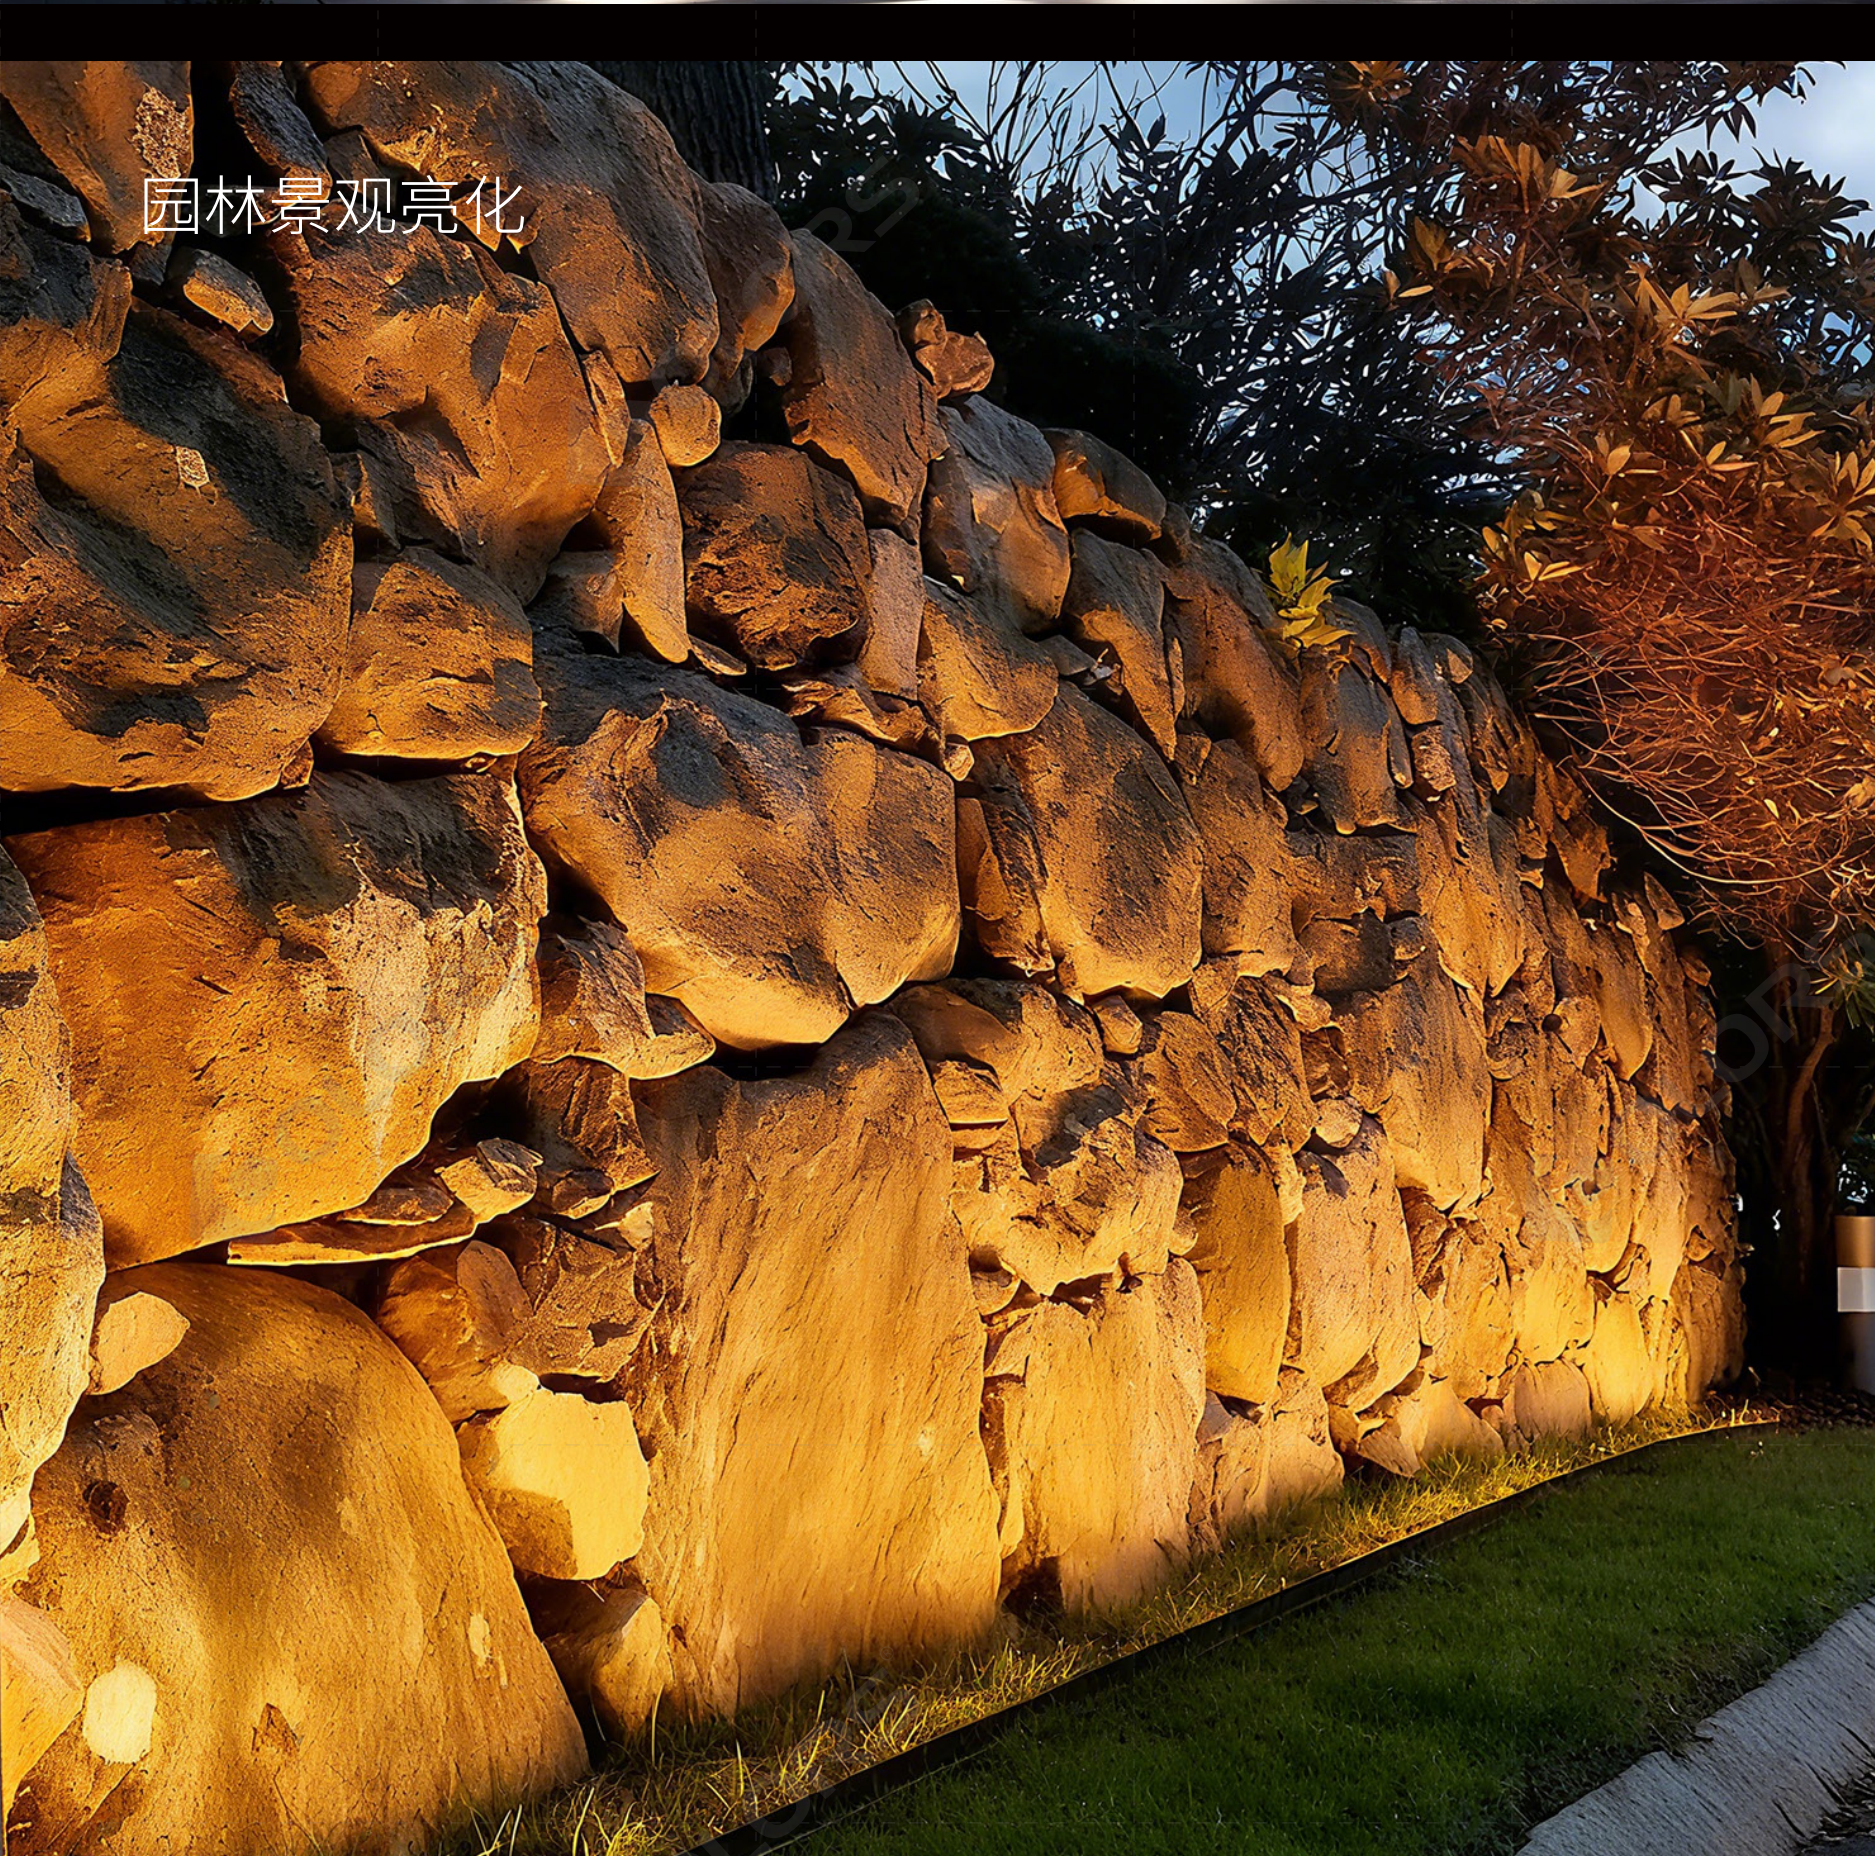

*ALS3646 最长 4m 级联。

3-10m洗墙高度全覆盖
多角度可选。

场景与产品应用推荐

公建/立面洗墙

推荐款型

ALS3D2722

推荐理由

- 1.多数立面较高，2722洗墙高度3-5m，适中/百搭。
- 2.安装位置有限，安装面异形，产品可支持3D弯折，安装方便。
- 3.户外应用，风吹日晒，产品IP67级防水，不惧雨水及短时间浸泡。
- 4.对控光要求较高，洗墙角度25/35度可选，另可搭配支架调整细节角度，满足不同照明效果要求。
- 5.施工安装/维护难度大，要求产品安装解决方案完善，平贴+（侧）透光片，预留出线+高/矮挡光片可选。

配件使用

园林景观亮化

推荐款型

ALS3D2722

推荐理由

- 1.被照物类型复杂，2722洗墙高度3-5m，适中/百搭。
- 2.安装面异形/凹凸不平或顶棚结合，产品可支持3D弯折，安装方便。
- 3.户外应用，风吹日晒，产品IP67级防水，不惧雨水及短时间浸泡。
- 4.对控光要求较高，洗墙角度25/35度可选，另可搭配支架调整细节角度，满足不同照明效果要求。
- 5.施工安装/维护难度大，要求产品安装解决方案完善，平贴+（侧）透光片，预留出线+高/矮挡光片可选。

配件使用

抱柱洗墙

推荐款型

ALS3646

推荐理由

- 1.洗墙高度要求高，3646洗墙灯具可以洗8-10m的高度。
- 2.户外应用风吹日晒，IP67级防水，不惧雨水。
- 3.照度要求高，对产品防眩要求高，发光均匀性好，并且多角度可选，场景推荐12°/25°
- 4.底座膨胀螺丝固定，安装可靠性高，最长4m端子线拼接。

款型参数

AL3D2722