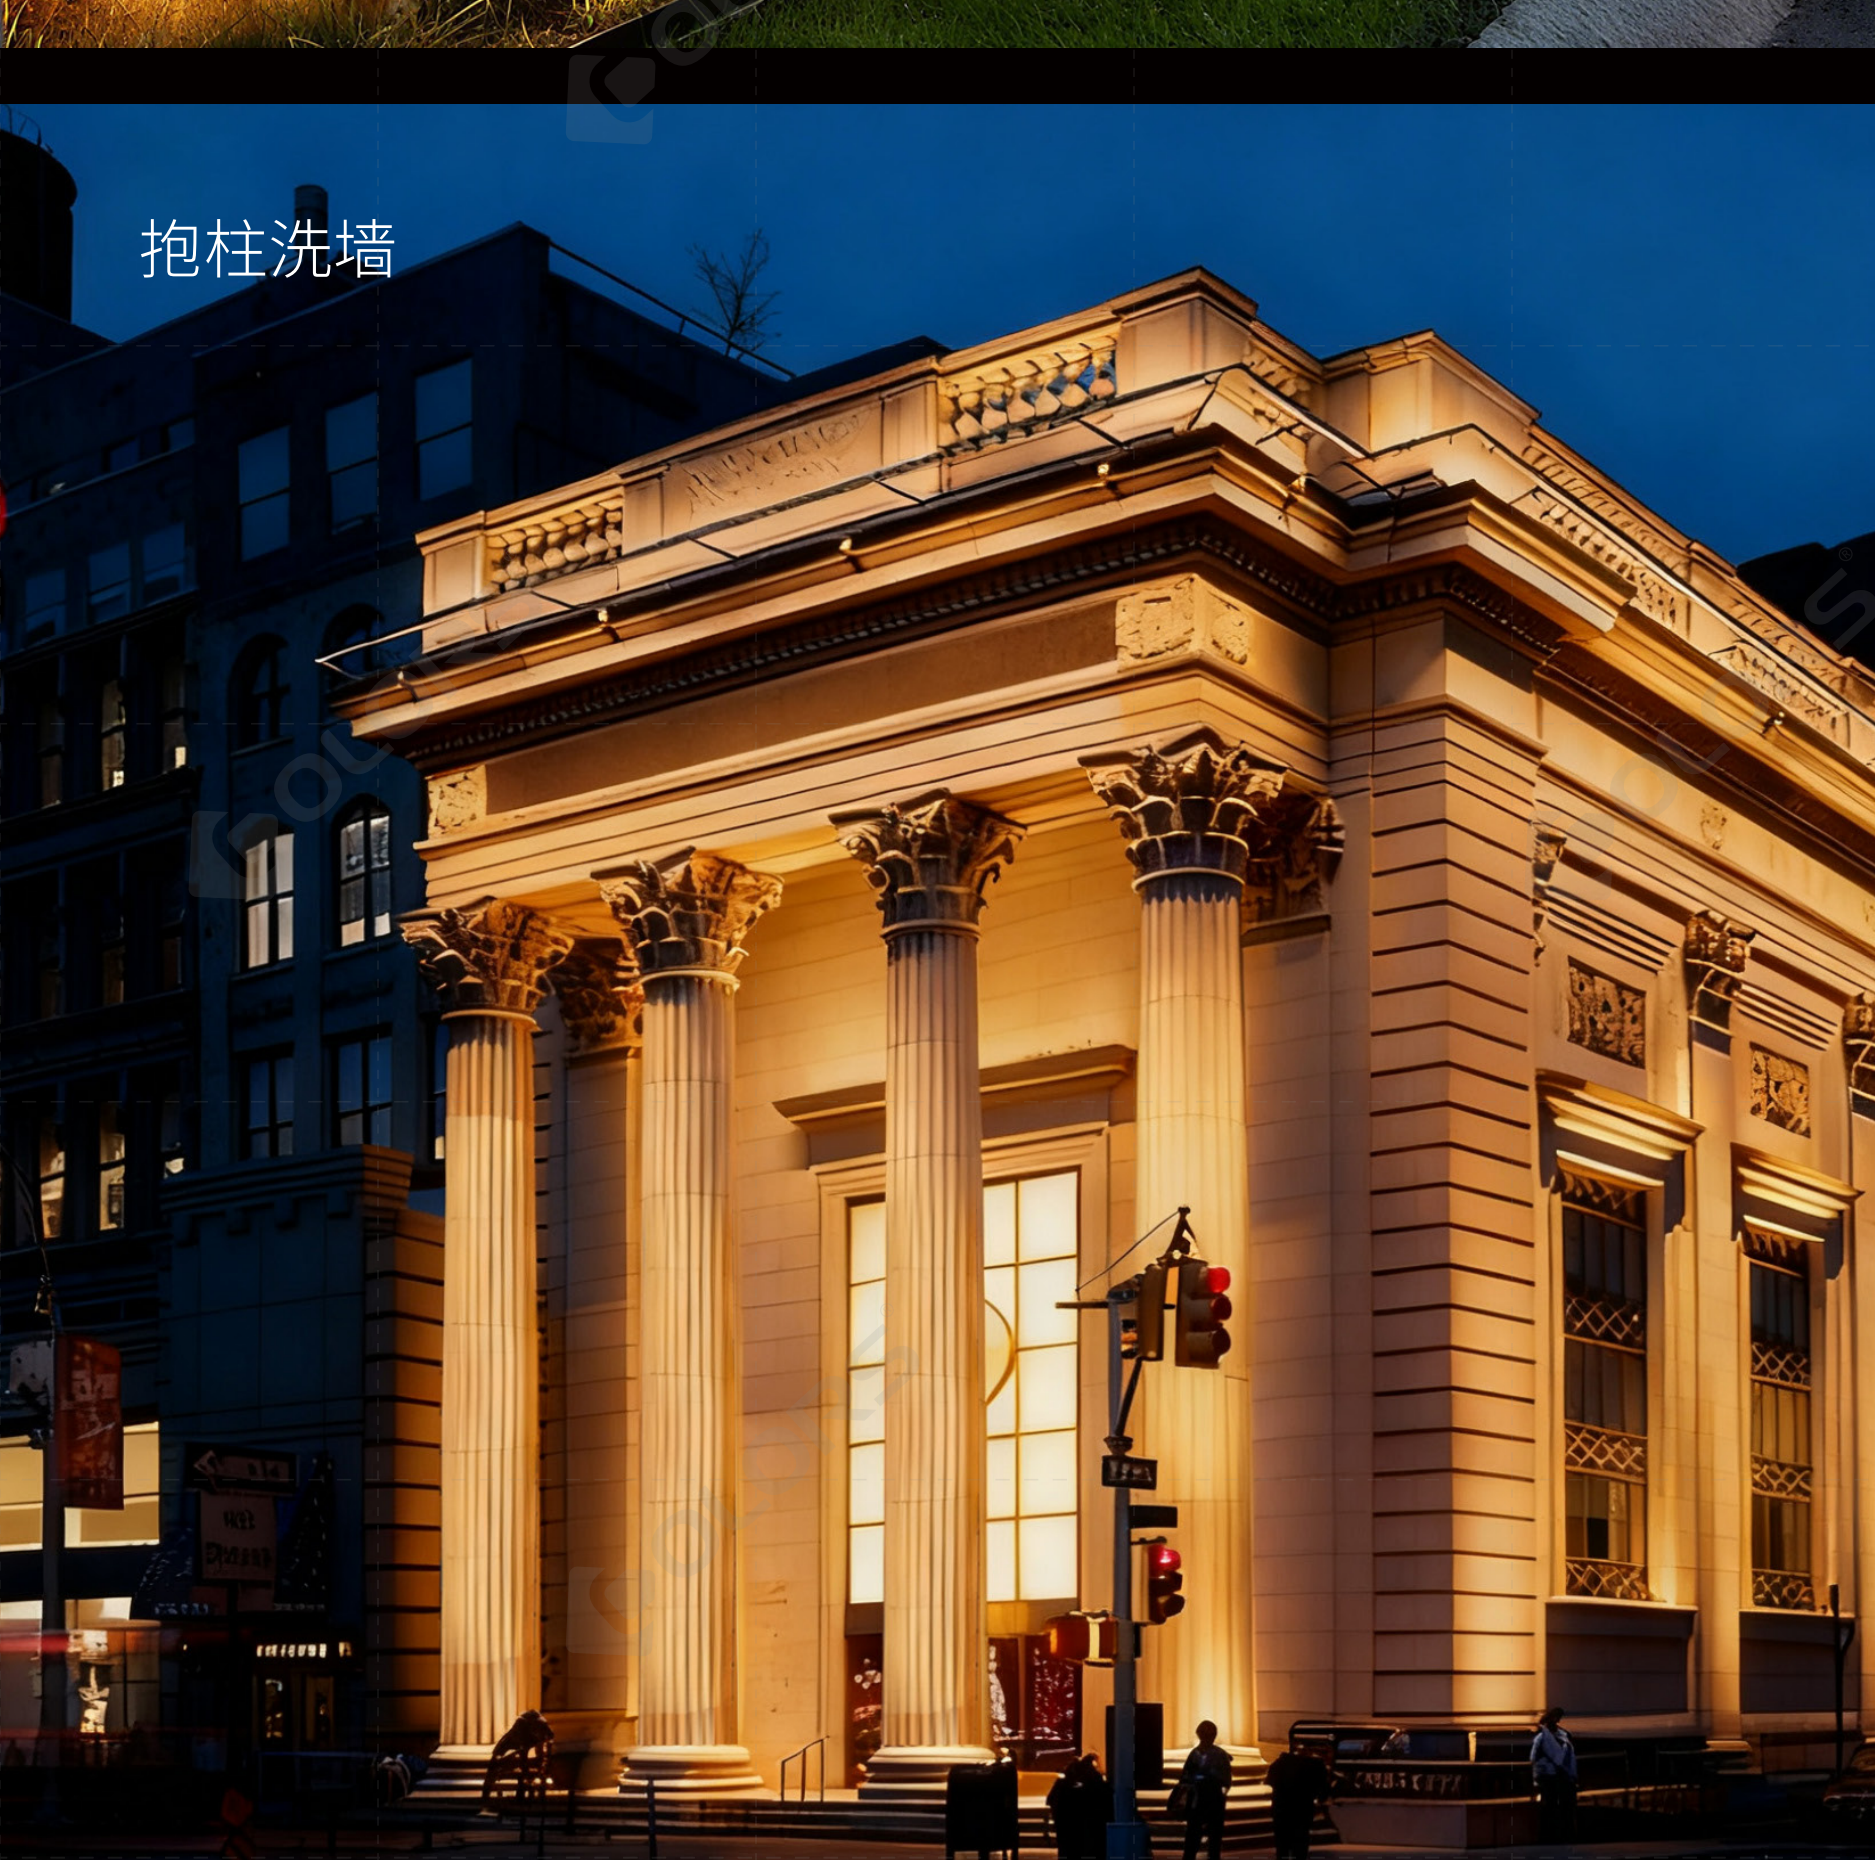

ALS3646

配件使用