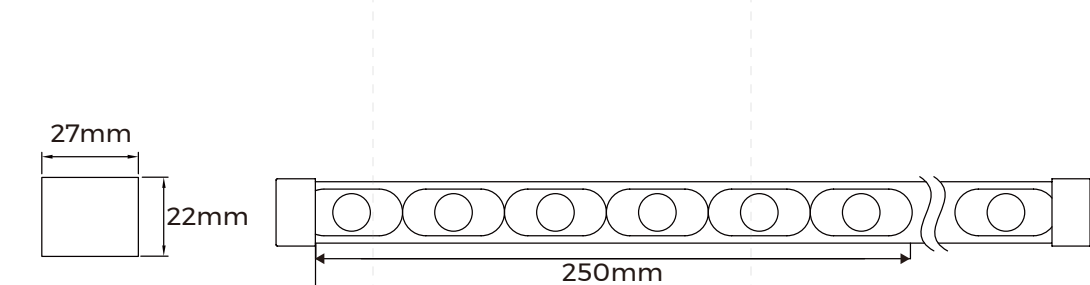

配件使用

抱柱洗墙

推荐款型

ALS3646

推荐理由

- 1.洗墙高度要求高，3646洗墙灯具可以洗8-10m的高度。
- 2.户外应用风吹日晒，IP67级防水，不惧雨水。
- 3.照度要求高，对产品防眩要求高，发光均匀性好，并且多角度可选，场景推荐12°/25°
- 4.底座膨胀螺丝固定，安装可靠性高，最长4m端子线拼接。

款型参数

AL3D2722