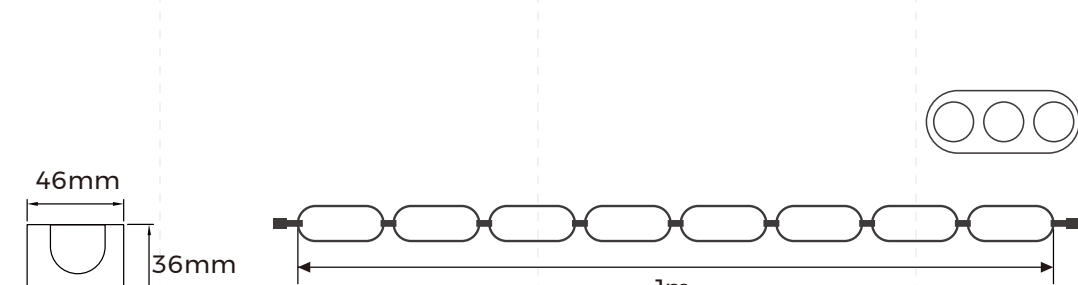

*ALS3646 最长 4m 级联。

3-10m洗墙高度全覆盖
多角度可选。

场景与产品应用推荐

公建/立面洗墙

推荐款型

ALS3D2722

推荐理由

- 1.多数立面较高，2722洗墙高度3-5m，适中/百搭。
- 2.安装位置有限，安装面异形，产品可支持3D弯折，安装方便。
- 3.户外应用，风吹日晒，产品IP67级防水，不惧雨水及短时间浸泡。
- 4.对控光要求较高，洗墙角度25/35度可选，另可搭配支架调整细节角度，满足不同照明效果要求。
- 5.施工安装/维护难度大，要求产品安装解决方案完善，平贴+（侧）透光片，预留出线+高/矮挡光片可选。

配件使用

园林景观亮化

推荐款型

ALS3D2722

推荐理由

- 1.被照物类型复杂，2722洗墙高度3-5m，适中/百搭。
- 2.安装面异形/凹凸不平或顶棚结合，产品可支持3D弯折，安装方便。
- 3.户外应用，风吹日晒，产品IP67级防水，不惧雨水及短时间浸泡。
- 4.对控光要求较高，洗墙角度25/35度可选，另可搭配支架调整细节角度，满足不同照明效果要求。
- 5.施工安装/维护难度大，要求产品安装解决方案完善，平贴+（侧）透光片，预留出线+高/矮挡光片可选。

配件使用

抱柱洗墙

推荐款型

ALS3646

推荐理由

- 1.洗墙高度要求高，3646洗墙灯具可以洗8-10m的高度。
- 2.户外应用风吹日晒，IP67级防水，不惧雨水。
- 3.照度要求高，对产品防眩要求高，发光均匀性好，并且多角度可选，场景推荐12°/25°
- 4.底座膨胀螺丝固定，安装可靠性高，最长4m端子线拼接。

款型参数

AL3D2722