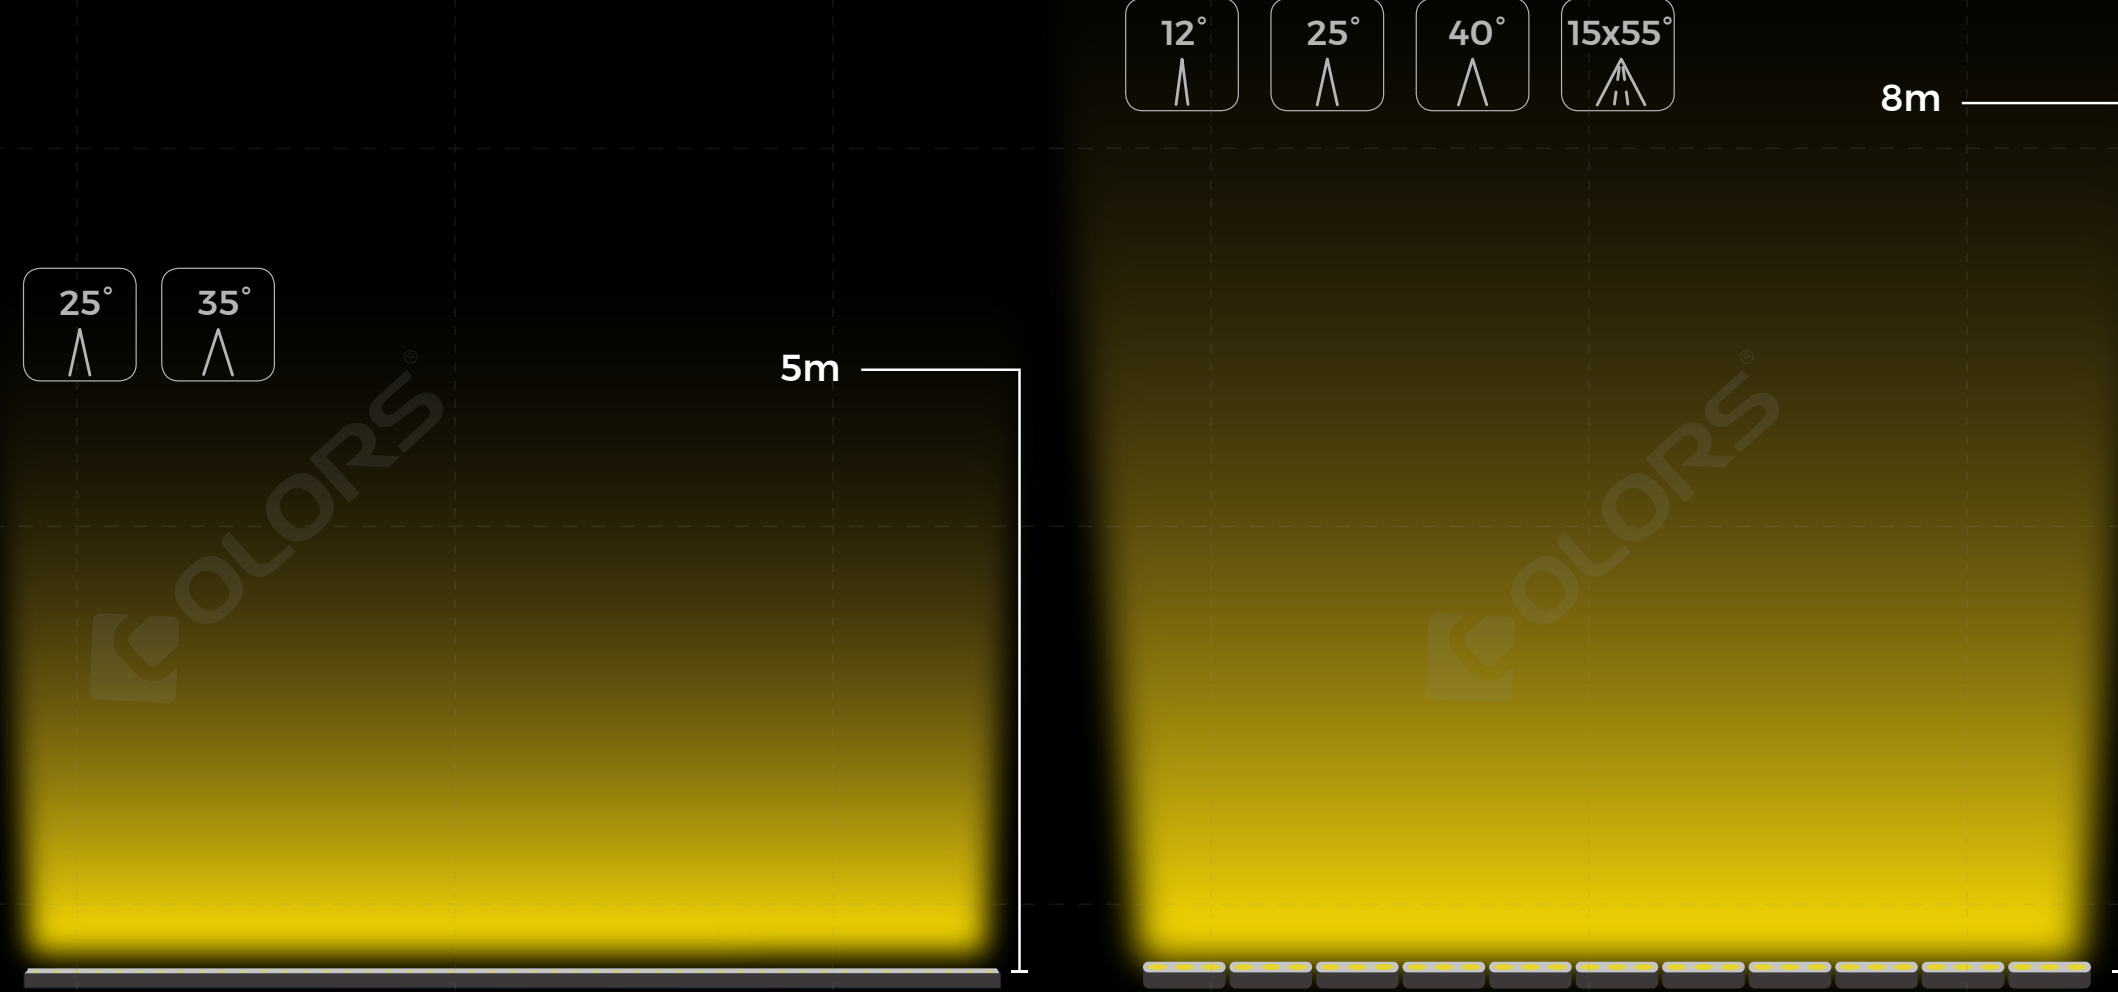

透镜霓虹

柔性 5m 级联* | 中大功率洗墙应用 | 3-5-8m洗墙高度 | 多角度可选 | IP67 | 5年质保*

ALS3646

产品顶出线，端子连接

AL3D2722

产品底出线，ENP堵头

AL3D2722

柔性3D弯折，5m级联*。

*ALS3646 最长 4m 级联。

3-10m洗墙高度全覆盖
多角度可选。

场景与产品应用推荐

公建/立面洗墙

推荐款型

ALS3D2722

推荐理由

- 1.多数立面较高，2722洗墙高度3-5m，适中/百搭。
- 2.安装位置有限，安装面异形，产品可支持3D弯折，安装方便。
- 3.户外应用，风吹日晒，产品IP67级防水，不惧雨水及短时间浸泡。
- 4.对控光要求较高，洗墙角度25/35度可选，另可搭配支架调整细节角度，满足不同照明效果要求。
- 5.施工安装/维护难度大，要求产品安装解决方案完善，平贴+（侧）透光片，预留出线+高/矮挡光片可选。

配件使用

园林景观亮化

推荐款型

ALS3D2722

推荐理由

- 1.被照物类型复杂，2722洗墙高度3-5m，适中/百搭。
- 2.安装面异形/凹凸不平或顶棚结合，产品可支持3D弯折，安装方便。
- 3.户外应用，风吹日晒，产品IP67级防水，不惧雨水及短时间浸泡。
- 4.对控光要求较高，洗墙角度25/35度可选，另可搭配支架调整细节角度，满足不同照明效果要求。
- 5.施工安装/维护难度大，要求产品安装解决方案完善，平贴+（侧）透光片，预留出线+高/矮挡光片可选。

ALS3646

COLOR

- 2700 K
- 3000 K
- 3500 K
- 4000 K
- 6500 K

- 5 years
- IP67
- >90 CRI
- +50°C / -20°C