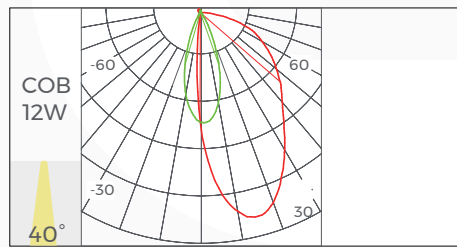

【灯具参数】

商城型号	产品尺寸 (mm)	开孔尺寸 (mm)	输入 (LED)	典型功率 (W)	显指 (CRI)	色温 (CCT)	光束角 (°)	流明 (LM)
AR75L1	φ81*93	φ75	36V/200mA	9	>90	3000K	Wall washer	450
			36V/300mA	12				600
			36V/350mA	15				750
			36V/400mA	17				850

Note:

1. 以上参数基于Ra90,3000K光源进行测试; ;
  2700K 光效 & 光通量=3000K*0.95
  3500K 光效 & 光通量=3000K*1.05
  4000K 光效 & 光通量=3000K*1.08
2. 输入电压和额定电流皆为光源参数.
3. 光通量允许有±10%的误差范围;
4. 以上参数均为典型值.

【产品配光曲线】