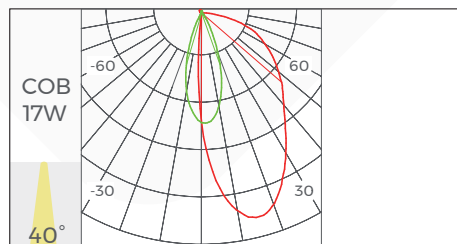

Note:

1. 以上参数基于Ra90,3000K光源进行测试; ;
2700K 光效 & 光通量=3000K*0.95
3500K 光效 & 光通量=3000K*1.05
4000K 光效 & 光通量=3000K*1.08
2. 输入电压和额定电流皆为光源参数.
3. 光通量允许有±10%的误差范围;
4. 以上参数均为典型值.

【产品配光曲线】

【包装信息】

| 产品型号 | 内盒尺寸 (mm/盒) | 产品 数量/盒 | 产品 数量/箱 | 净重 (kg/盒) | 净重 (kg/箱) | 毛重 (kg) | 外箱尺寸 (mm/箱) |
|------------------------|----------------|------------|------------|--------------|--------------|------------|----------------|
| DL-AR75L1-099030WW-NWM | 156*156*124 | 1 | 24 | 0.4 | 9.6 | 14.7 | 636*480*262 |