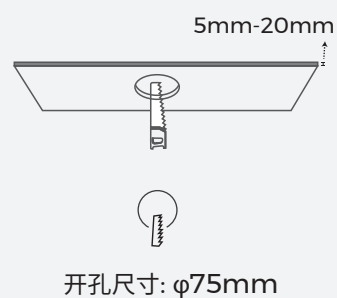

【外环颜色】

白色

【反射器类型】

镜面

黑铬

【产品机械参数】

360°

【灯具参数】

| 商城型号 | 产品尺寸 (mm) | 开孔尺寸 (mm) | 输入 (LED) | 典型功率 (W) | 显指 (CRI) | 色温 (CCT) | 光束角 (°) | 流明 (LM) |
|--------|--------------|--------------|-------------|-------------|-------------|-------------|-------------|------------|
| AR75L1 | φ81*93 | φ75 | 36V/200mA | 9 | >90 | 3000K | Wall washer | 450 |
| | | | 36V/300mA | 12 | | | | 600 |
| | | | 36V/350mA | 15 | | | | 750 |
| | | | 36V/400mA | 17 | | | | 850 |

Note:

1. 以上参数基于Ra90,3000K光源进行测试; ;
2700K 光效 & 光通量=3000K*0.95
3500K 光效 & 光通量=3000K*1.05
4000K 光效 & 光通量=3000K*1.08
2. 输入电压和额定电流皆为光源参数.
3. 光通量允许有±10%的误差范围;
4. 以上参数均为典型值.

【产品配光曲线】

【包装信息】

| 产品型号 | 内盒尺寸 (mm/盒) | 产品 数量/盒 | 产品 数量/箱 | 净重 (kg/盒) | 净重 (kg/箱) | 毛重 (kg) | 外箱尺寸 (mm/箱) |
|------------------------|----------------|------------|------------|--------------|--------------|------------|----------------|
| DL-AR75L1-099030WW-NWM | 156*156*124 | 1 | 24 | 0.4 | 9.6 | 14.7 | 636*480*262 |

【代码信息】

| | | | | | | | | | | | | |
|----------------|-----------------|----------------------------|---|--------------|-------------------|-----------------------------------|-----------------|--|---------------|--|-----------------------------|-------------------------|
| DL - A | E | 75 | L | 1 | - | 06 | 90 | 30 | WW - | N | W | M |
| 产品类别 DL: 筒灯 | 系列 A: Aurora | 安装方式 E: 嵌入式 R: 无边嵌入式 | 开孔尺寸 55: φ55mm 75: φ75mm 95: φ95mm | 扩散器 L: 透光 | 类型 1: 垂直角度不可调节 | 功率 06: 6W 09: 9W 11: 11W | 显指 90: Ra>90 | 色温 27: 2700K 30: 3000K 35: 3500K 40: 4000K | 光类型 WW: 洗墙 | 调光方式 N: 不可调光 D: 0-10V 调光 A: DALI 调光 X: 无调光 | Color W: 白色射环 B: 黑色射环 | 反射器颜色 M: 铝面 C: 黑铬 |