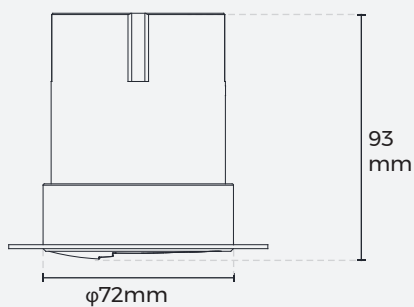

【外环颜色】

白色

【反射器类型】

镜面

黑铬

【产品机械参数】

360°

【灯具参数】

| 商城型号 | 产品尺寸 (mm) | 开孔尺寸 (mm) | 输入 (LED) | 典型功率 (W) | 显指 (CRI) | 色温 (CCT) | 光束角 (°) | 流明 (LM) |
|--------|--------------|--------------|-------------|-------------|-------------|-------------|-------------|------------|
| AR75L1 | φ81*93 | φ75 | 36V/200mA | 9 | >90 | 3000K | Wall washer | 450 |
| | | | 36V/300mA | 12 | | | | 600 |
| | | | 36V/350mA | 15 | | | | 750 |
| | | | 36V/400mA | 17 | | | | 850 |

Note:

1. 以上参数基于Ra90,3000K光源进行测试; ;
2700K 光效 & 光通量=3000K*0.95
3500K 光效 & 光通量=3000K*1.05
4000K 光效 & 光通量=3000K*1.08
2. 输入电压和额定电流皆为光源参数.
3. 光通量允许有±10%的误差范围;
4. 以上参数均为典型值.

【产品配光曲线】

【包装信息】

| 产品型号 | 内盒尺寸 (mm/盒) | 产品 数量/盒 | 产品 数量/箱 | 净重 (kg/盒) | 净重 (kg/箱) | 毛重 (kg) | 外箱尺寸 (mm/箱) |
|------------------------|----------------|------------|------------|--------------|--------------|------------|----------------|
| DL-AR75L1-099030WW-NWM | 156*156*124 | 1 | 24 | 0.4 | 9.6 | 14.7 | 636*480*262 |

【代码信息】

| | | | | | | | | | | | | |
|----------------|-----------------|----------------------------|---|--------------|-------------------|-----------------------------------|-----------------|--|---------------|--|-----------------------------|-------------------------|
| DL - A | E | 75 | L | 1 | - | 06 | 90 | 30 | WW - | N | W | M |
| 产品类别 DL: 筒灯 | 系列 A: Aurora | 安装方式 E: 嵌入式 R: 无边嵌入式 | 开孔尺寸 55: φ55mm 75: φ75mm 95: φ95mm | 扩散器 L: 透光 | 类型 1: 垂直角度不可调节 | 功率 06: 6W 09: 9W 11: 11W | 显指 90: Ra>90 | 色温 27: 2700K 30: 3000K 35: 3500K 40: 4000K | 光类型 WW: 洗墙 | 调光方式 N: 不可调光 D: 0-10V 调光 A: DALI 调光 X: 无调光 | Color W: 白色射环 B: 黑色射环 | 反射器颜色 M: 铝面 C: 黑铬 |