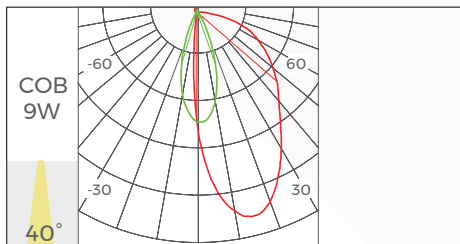

【灯具参数】

商城型号	产品尺寸 (mm)	开孔尺寸 (mm)	输入 (LED)	典型功率 (W)	显指 (CRI)	色温 (CCT)	光束角 (°)	流明 (LM)
AR75L1	φ81*93	φ75	36V/200mA	9	>90	3000K	Wall washer	450
			36V/300mA	12				600
			36V/350mA	15				750
			36V/400mA	17				850

Note:

1. 以上参数基于Ra90,3000K光源进行测试; ;
  2700K 光效 & 光通量=3000K*0.95
  3500K 光效 & 光通量=3000K*1.05
  4000K 光效 & 光通量=3000K*1.08
2. 输入电压和额定电流皆为光源参数.
3. 光通量允许有±10%的误差范围;
4. 以上参数均为典型值.

【产品配光曲线】