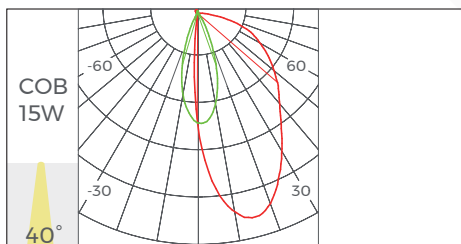

Note:

1. 以上参数基于Ra90,3000K光源进行测试; ;
2700K 光效 & 光通量=3000K*0.95
3500K 光效 & 光通量=3000K*1.05
4000K 光效 & 光通量=3000K*1.08
2. 输入电压和额定电流皆为光源参数.
3. 光通量允许有±10%的误差范围;
4. 以上参数均为典型值.

【产品配光曲线】

【包装信息】

| 产品型号 | 内盒尺寸 (mm/盒) | 产品 数量/盒 | 产品 数量/箱 | 净重 (kg/盒) | 净重 (kg/箱) | 毛重 (kg) | 外箱尺寸 (mm/箱) |
|------------------------|----------------|------------|------------|--------------|--------------|------------|----------------|
| DL-AR75L1-099030WW-NWM | 156*156*124 | 1 | 24 | 0.4 | 9.6 | 14.7 | 636*480*262 |