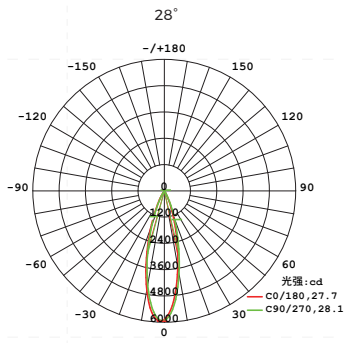

【产品配光曲线】

【常规款】

平均光束角(50%):27.9度