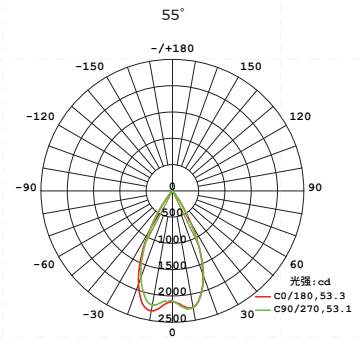

## 【产品配光曲线】

【常规款】

平均光束角(50%):27.9度

平均光束角(50%):35.2度

平均光束角(50%):53.2度

### 配光曲线

Flux out:792.3 lm

1m	4057.5955lx	49.30cm
2m	1014.1489lx	98.60cm
3m	450.8,661.7lx	147.90cm
4m	253.6,372.2lx	197.20cm
5m	162.3,238.2lx	246.50cm
6m	112.7,165.4lx	295.80cm
7m	82.79,121.5lx	345.09cm
8m	63.39,93.05lx	394.39cm
9m	50.09,73.52lx	443.69cm
10m	40.57,59.53lx	492.99cm

高度 Eavg,Emax 光束角:27.69度 直径

Flux out:984.9 lm

1m	2970.4496lx	63.09cm
2m	742.4,1124lx	126.18cm
3m	330.0,499.6lx	189.27cm
4m	185.6,281.0lx	252.36cm
5m	118.8,179.8lx	315.45cm
6m	82.49,124.9lx	378.54cm
7m	60.60,91.75lx	441.63cm
8m	46.40,70.25lx	504.72cm
9m	36.66,55.51lx	567.81cm
10m	29.70,44.96lx	630.90cm

高度 Eavg,Emax 光束角:35.02度 直径

Flux out:1229 lm

1m	1507.2228lx	99.89cm
2m	376.7,556.9lx	199.78cm
3m	167.4,247.5lx	299.67cm
4m	94.16,139.2lx	399.56cm
5m	60.26,89.10lx	499.45cm
6m	41.85,61.88lx	599.35cm
7m	30.75,45.46lx	699.24cm
8m	23.54,34.81lx	799.13cm
9m	18.60,27.50lx	899.02cm
10m	15.07,22.28lx	998.91cm