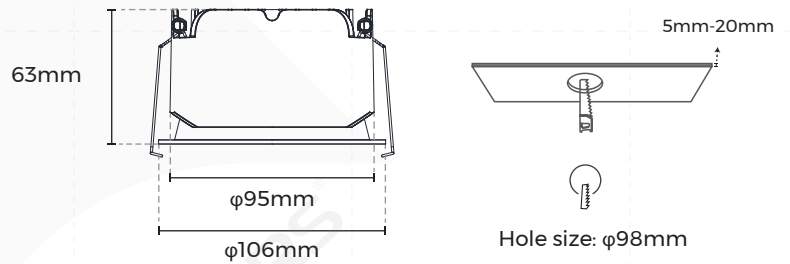

## 【灯具参数】

版本	商城型号	产品尺寸 (mm)	开孔尺寸 (mm)	输入电压 (V)	额定电流 (A)	典型功率 (W)	光束角 (°)	显指 (CRI)	显指 (CCT)	流明 (LM)
常规款	SE98L	φ106*63	φ98	AC 200-240V	0.08	15.0	28°	>90	2700K	1485
									3000K	1535
									4000K	1650
							36°		2700K	1485
									3000K	1535
									4000K	1650
							55°		2700K	1485
									3000K	1535
									4000K	1650

高度 Eavg,Emax 光束角:27.69度 直径

Flux out:984.9 lm

1m	2970.4496lx	63.09cm
2m	742.4,1124lx	126.18cm
3m	330.0,499.6lx	189.27cm
4m	185.6,281.0lx	252.36cm
5m	118.8,179.8lx	315.45cm
6m	82.49,124.9lx	378.54cm
7m	60.60,91.75lx	441.63cm
8m	46.40,70.25lx	504.72cm
9m	36.66,55.51lx	567.81cm
10m	29.70,44.96lx	630.90cm

高度 Eavg,Emax 光束角:35.02度 直径

Flux out:1229 lm

1m	1507.2228lx	99.89cm
2m	376.7,556.9lx	199.78cm
3m	167.4,247.5lx	299.67cm
4m	94.16,139.2lx	399.56cm
5m	60.26,89.10lx	499.45cm
6m	41.85,61.88lx	599.35cm
7m	30.75,45.46lx	699.24cm
8m	23.54,34.81lx	799.13cm
9m	18.60,27.50lx	899.02cm
10m	15.07,22.28lx	998.91cm

## 【包装信息】

产品型号	尺寸 (mm/盒)	产品 数量/盒	产品 数量/箱	产品 净重/(kg)	每箱 净重/(kg)	毛重 (kg)	尺寸 (mm/箱子)
DL-SE98L15(N)-N930W28	166*139*95	1	48	0.47	22.56	23.50	574*516*404