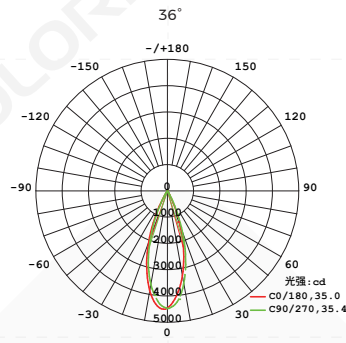

平均光束角(50%):35.2度